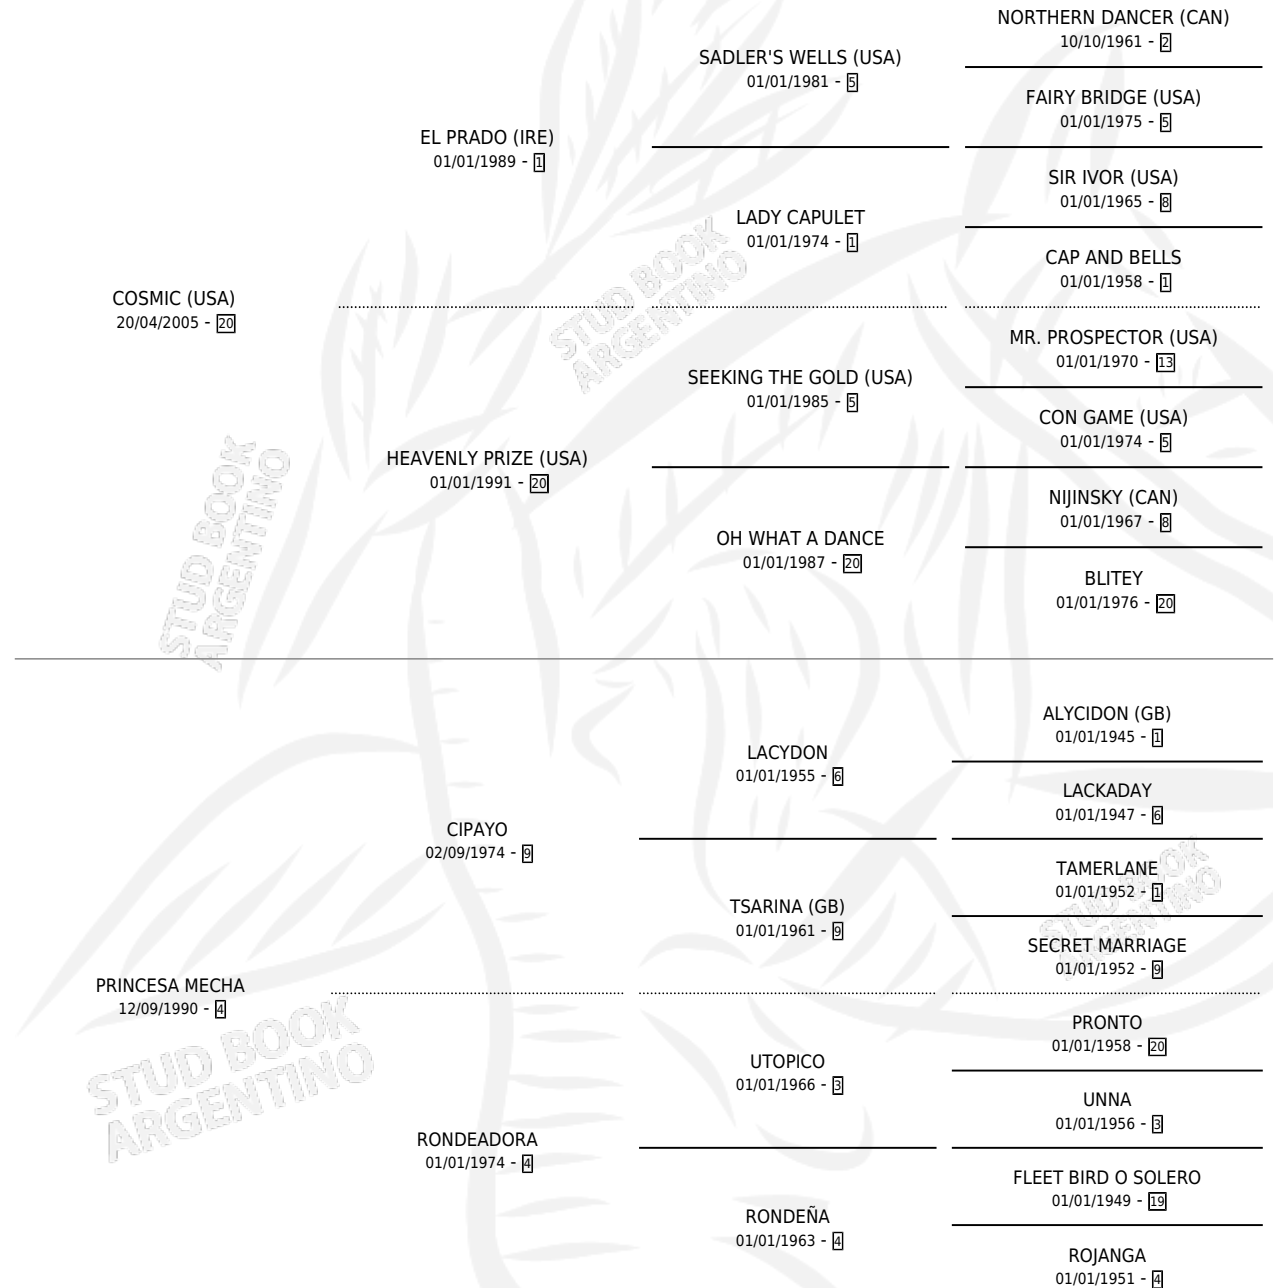

PRINCE COSMIC

por COSMIC (USA) y PRINCESA MECHA por CIPAYO

Argentina · Macho · Tordillo · SP · 20/10/2013
Familia 4-m · Volumen 41

ESTADO

TIPIFICACIÓN SANGUÍNEA	X
TIPIFICACIÓN POR ADN	✓
PASAPORTE	✓
IDENTIFICACIÓN POR MICROCHIP	✓
REPRODUCTOR	X

Lugar de nacimiento: Don Yeye
Criador: Pasarotti Cesar Adrian

PEDIGREE