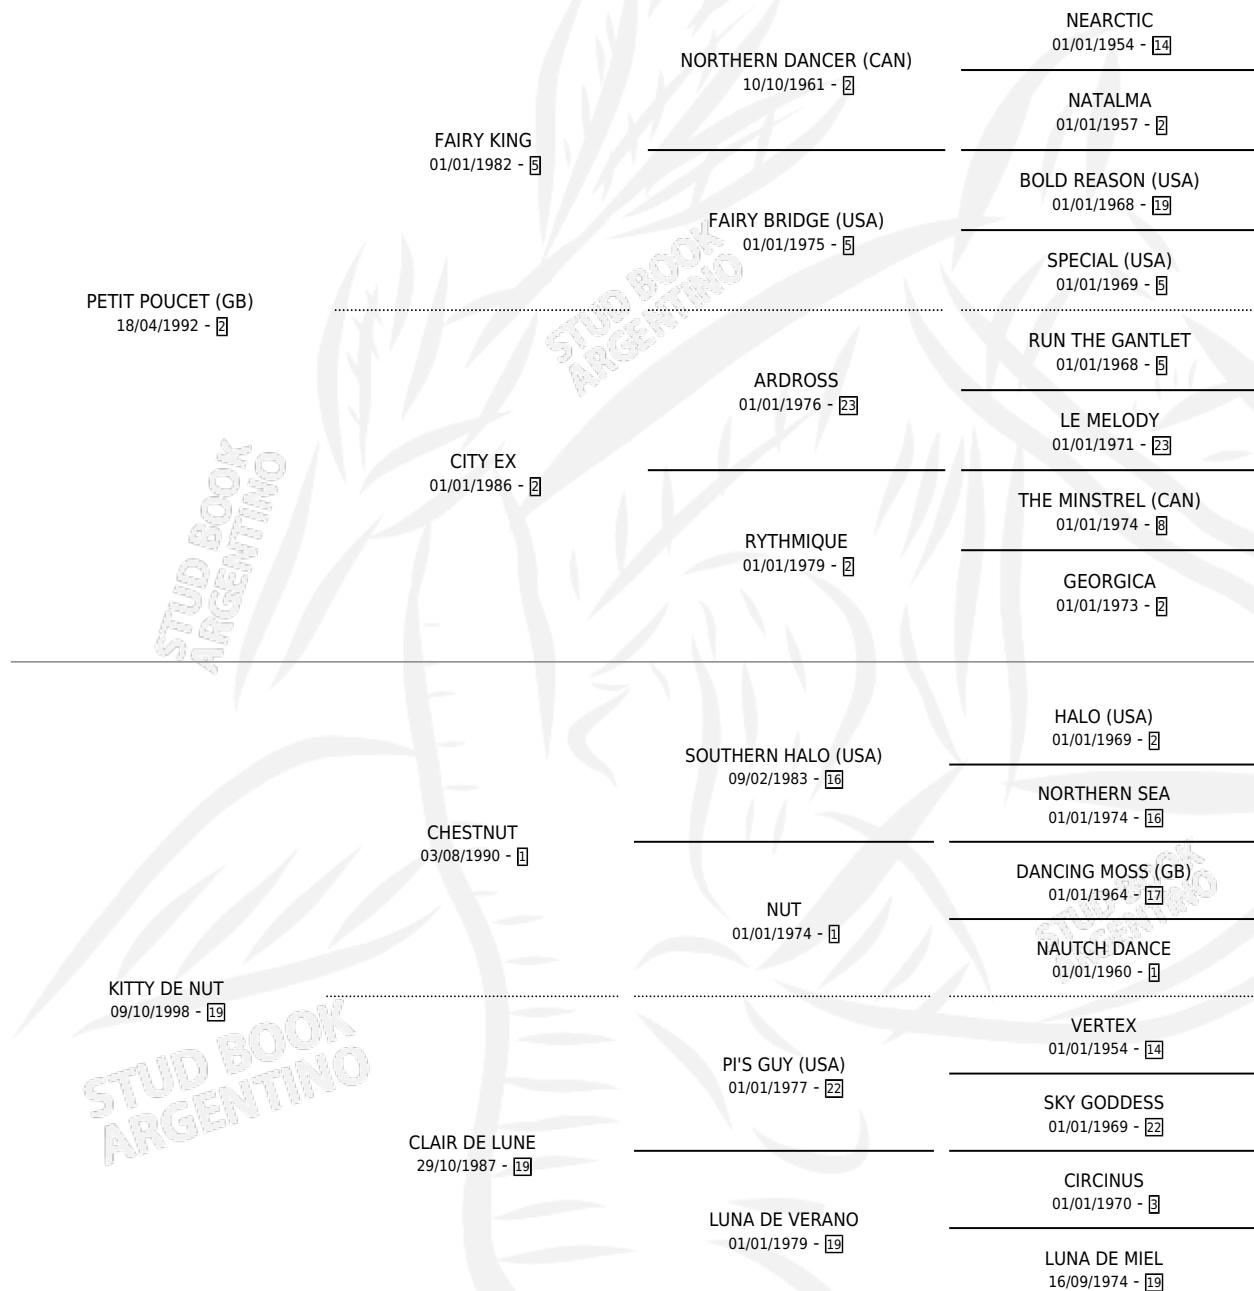

PETIT NUT

por **PETIT POU CET (GB)** y **KITTY DE NUT** por **CHESTNUT**

Argentina · Hembra · Zaino Colorado · SP · 20/09/2013
Familia 19-c · Volumen 41

ESTADO

TIPIFICACIÓN SANGUÍNEA	X
TIPIFICACIÓN POR ADN	✓
PASAPORTE	✓
IDENTIFICACIÓN POR MICROCHIP	✓
REPRODUCTOR	✓

Lugar de nacimiento: Campo particular

Criador: Atencio Javier Ricardo Manuel y Atencio
Cristhian Eduardo

PEDIGREE

CAMPAÑA

Solo carreras oficiales de Argentina

POR EDAD

EDAD	CC	1°	2°	3°	4°	5°	NP	CLC	CLG	CLCG1	CLGG1	IMPORTE	GANANCIA / CC
3 AÑOS	4	0	0	1	0	0	3	1	0	0	0	\$12,000	\$3,000
4 AÑOS	2	0	0	0	0	0	2	0	0	0	0	\$0	\$0
TOTALES	6	0	0	1	0	0	5	1	0	0	0	\$12,000	\$2,000
%		0.0%	0.0%	16.7%	0.0%	0.0%	83.3%	16.7%	0.0%	0.0%	0.0%		