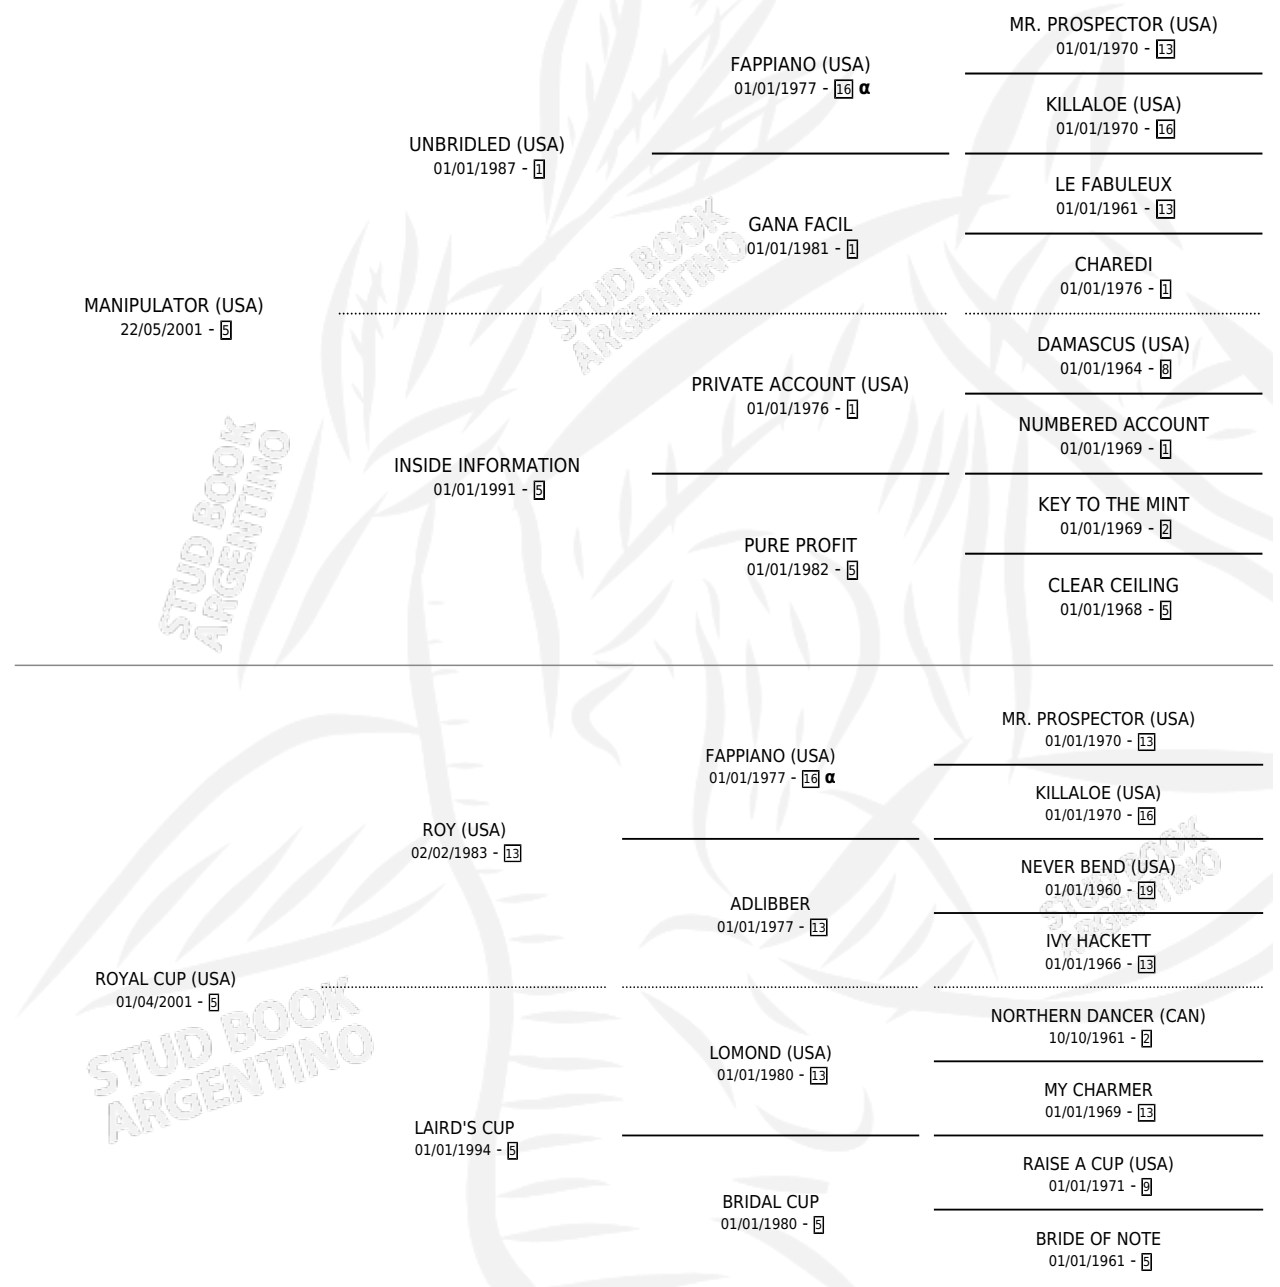

ROMANCE INCREIBLE

por MANIPULATOR (USA) y ROYAL CUP (USA) por ROY (USA)

Argentina · Macho · Zaino · SP · 21/10/2013
Familia 5-i · Volumen 41

ESTADO

TIPIFICACIÓN SANGUÍNEA	X
TIPIFICACIÓN POR ADN	✓
PASAPORTE	✓
IDENTIFICACIÓN POR MICROCHIP	✓
REPRODUCTOR	X

Lugar de nacimiento: Vacacion

Criador: Vacacion

PEDIGREE

INBREEDING : α