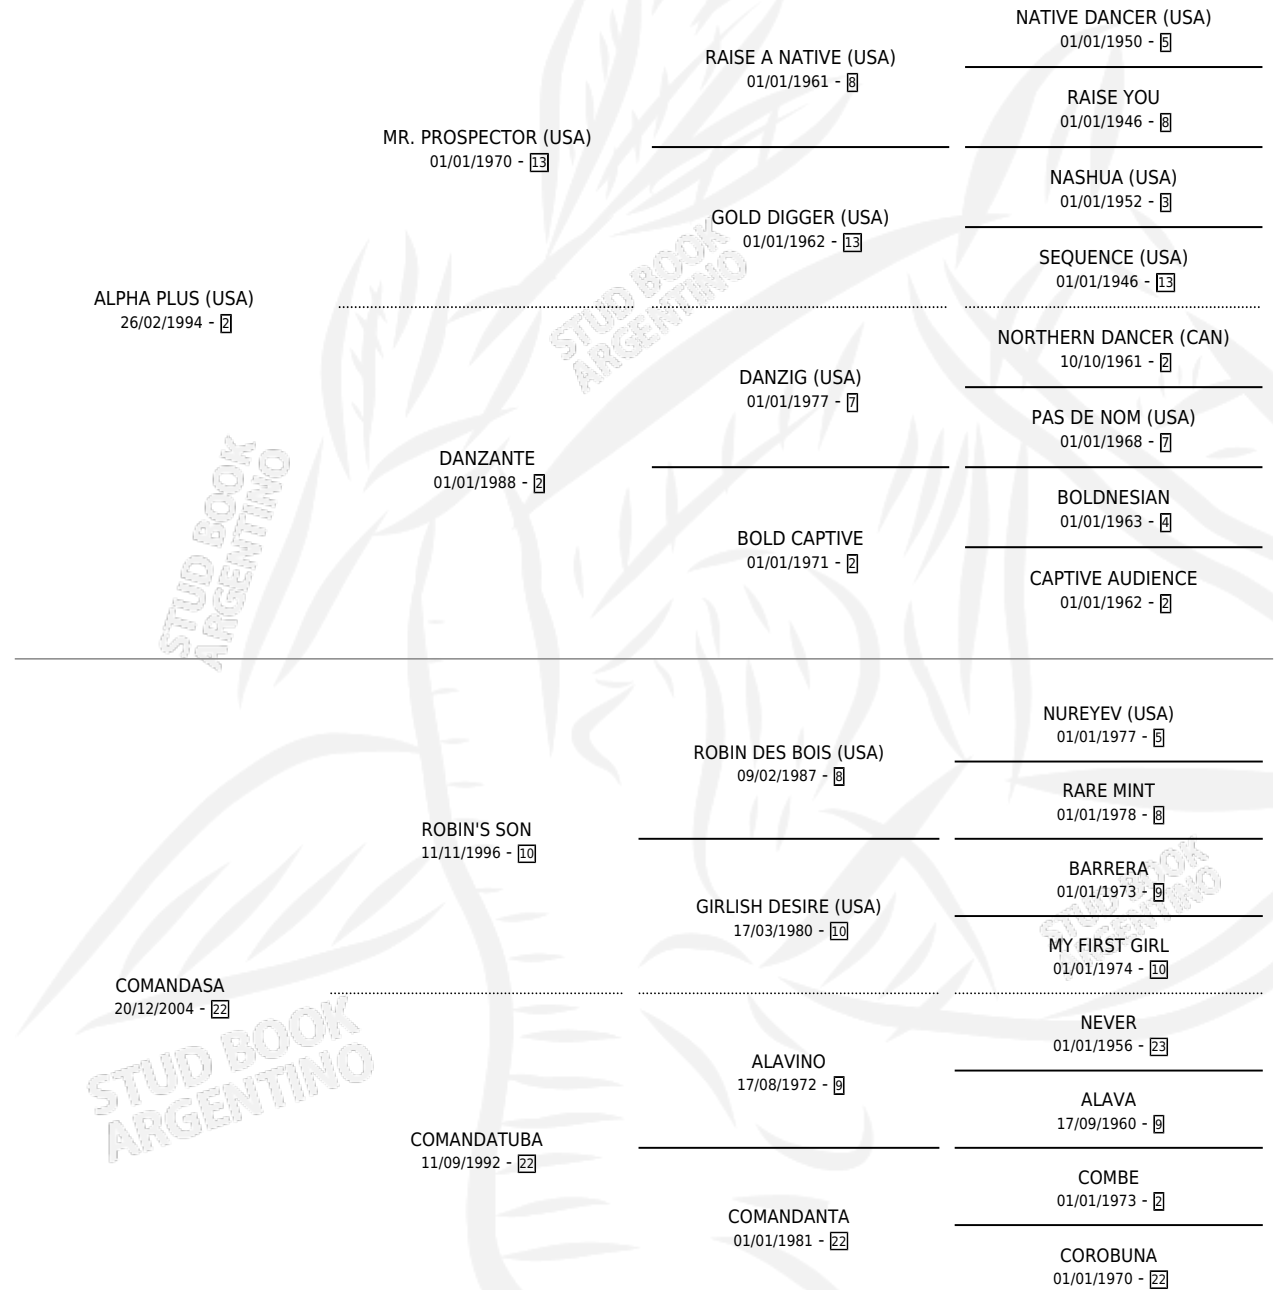

COMBE PLUS

por ALPHA PLUS (USA) y COMANDASA por ROBIN'S SON

Argentina · Macho · Zaino · SP · 15/11/2013
Familia 22-b · Volumen 41

ESTADO

TIPIFICACIÓN SANGUÍNEA	X
TIPIFICACIÓN POR ADN	✓
PASAPORTE	✓
IDENTIFICACIÓN POR MICROCHIP	✓
REPRODUCTOR	X

Lugar de nacimiento: Don Florentino
Criador: Meubry Daniel Francisco

PEDIGREE

COMBE PLUS

Datos oficiales del Stud Book Argentino

Documento generado el 04/05/2026

studbook.org.ar