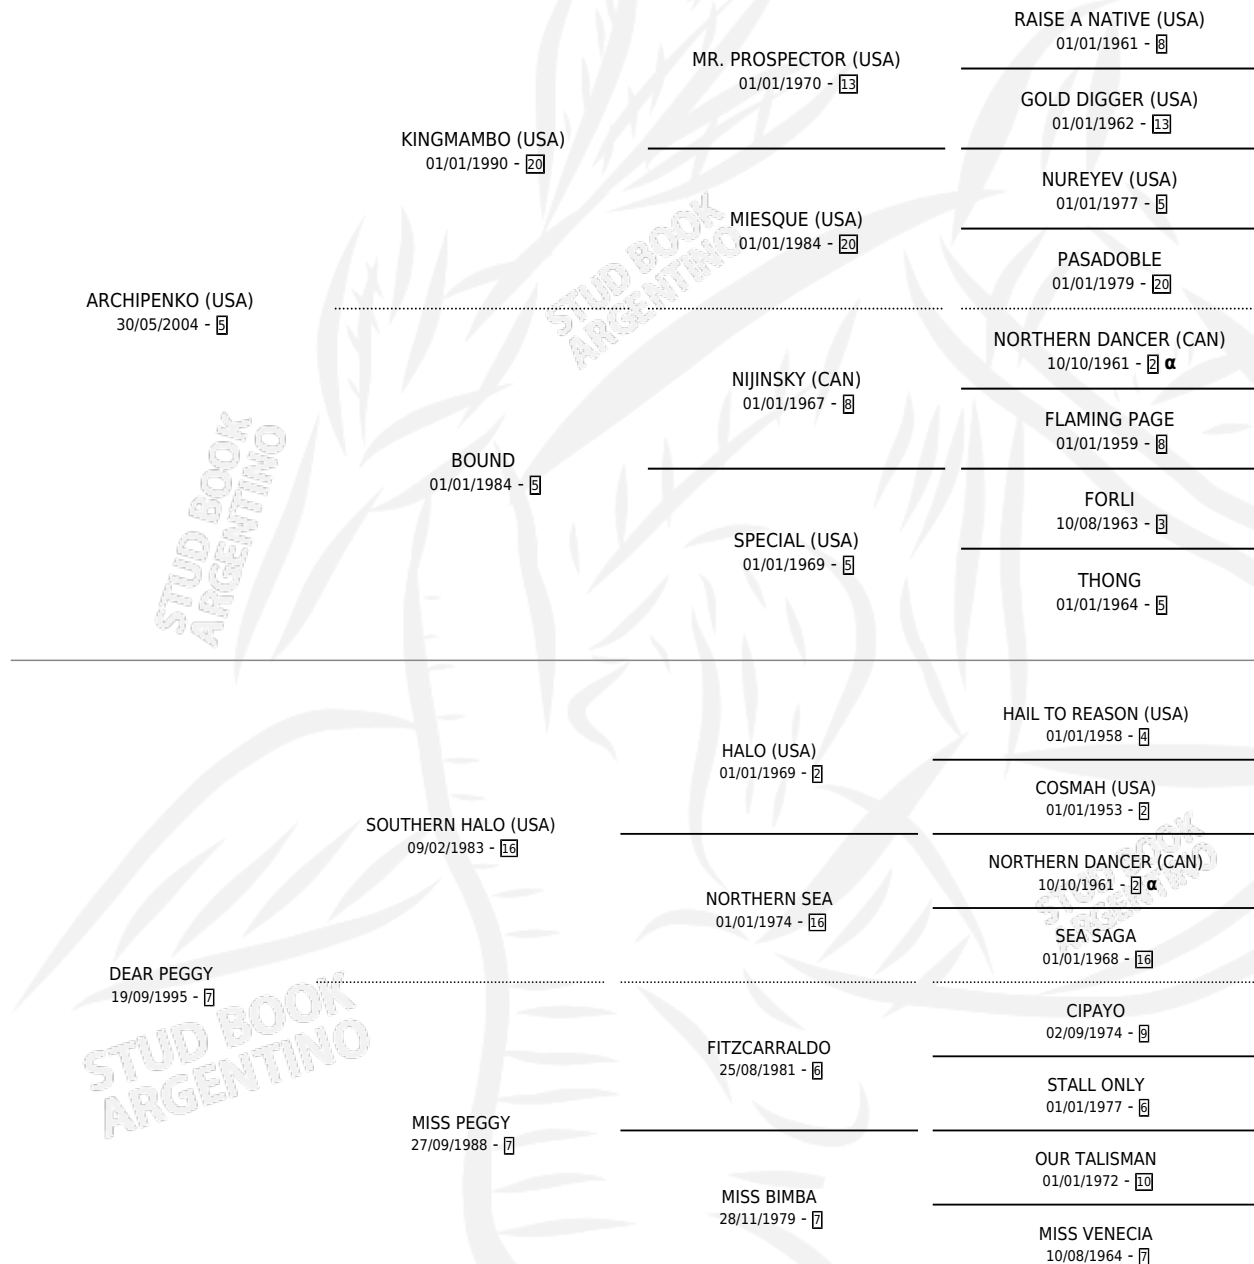

MISS ELISA

por ARCHIPENKO (USA) y DEAR PEGGY por SOUTHERN HALO (USA)

Argentina · Hembra · Zaino · SP · 14/11/2013
Familia 7 · Volumen 41

ESTADO

TIPIFICACIÓN SANGUÍNEA	X
TIPIFICACIÓN POR ADN	✓
PASAPORTE	✓
IDENTIFICACIÓN POR MICROCHIP	✓
REPRODUCTOR	✓

Lugar de nacimiento: La Quebrada
Criador: La Quebrada

~

HIJOS

	MACHOS	HEMBRAS
8 NACIERON	1	7
3 CORRIERON	0	3

SIN ACTUACIONES

PEDIGREE

INBREEDING : α

S

mientos 8 / Efectividad 88.89%

PADRILLO	PRODUCTO	CRIADOR	1ER SERVICIO	ÚLTIMO SERVICIO
EVER DADDY	∅		01/11/2025	01/11/2025
MISS ELISA SOVEREIGN (IRE)	MISS DAISY (H ZD, 12/10/2025)	HARAS LA QUEBRADA S.A. HARAS EL MALLIN S.A.	01/11/2024	01/11/2024
SOVEREIGN (IRE)	MISS VERO (H Z, 09/10/2024)	HARAS LA QUEBRADA S.A. HARAS EL MALLIN S.A.	12/10/2023	31/10/2023
SOVEREIGN (IRE)	COPACABANA (H ZD, 21/09/2023)	LA QUEBRADA	13/10/2022	13/10/2022
GRAND REWARD (USA)	REINA DEL CARTAGO (H Z, 22/09/2022)	LA QUEBRADA	17/10/2021	17/10/2021
GRAND REWARD (USA)	MISTER HIGGINS (M Z, 26/09/2021)	LA QUEBRADA	12/10/2020	12/10/2020
GRAND REWARD (USA)	MISS ROBLOX (H Z, 14/09/2020)	LA QUEBRADA	01/10/2019	01/10/2019
GRAND REWARD (USA)	MISS DOOLITTLE (H Z, 09/09/2019)	LA QUEBRADA	07/09/2018	07/09/2018
TODO UN AMIGUITO	MISS ESCOLTA (H Z, 28/08/2018) •MURIÓ EL 27/01/2023•	LA QUEBRADA	06/08/2017	29/08/2017