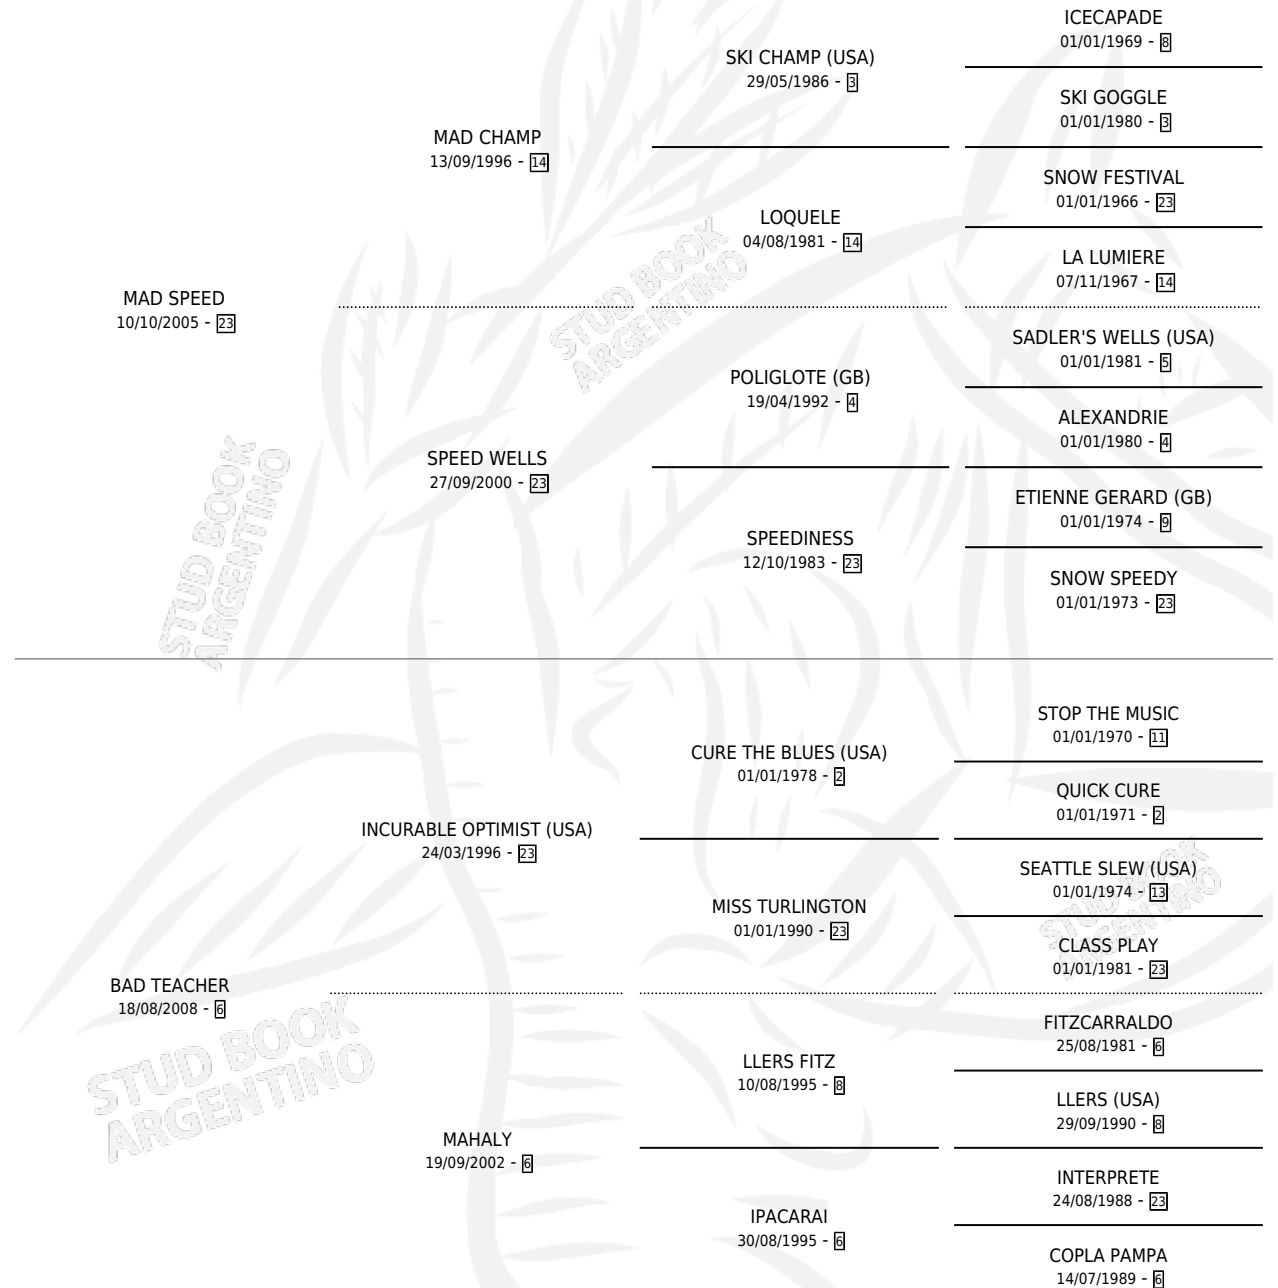

MISS TEACHER

por MAD SPEED y BAD TEACHER por INCURABLE OPTIMIST (USA)

Argentina · Hembra · Tordillo · SP · 03/08/2013
Familia 6-e · Volumen 41

ESTADO

TIPIFICACIÓN SANGUÍNEA	X
TIPIFICACIÓN POR ADN	✓
PASAPORTE	✓
IDENTIFICACIÓN POR MICROCHIP	✓
REPRODUCTOR	X

Lugar de nacimiento: Don Teo

Criador: Don Teo

PEDIGREE