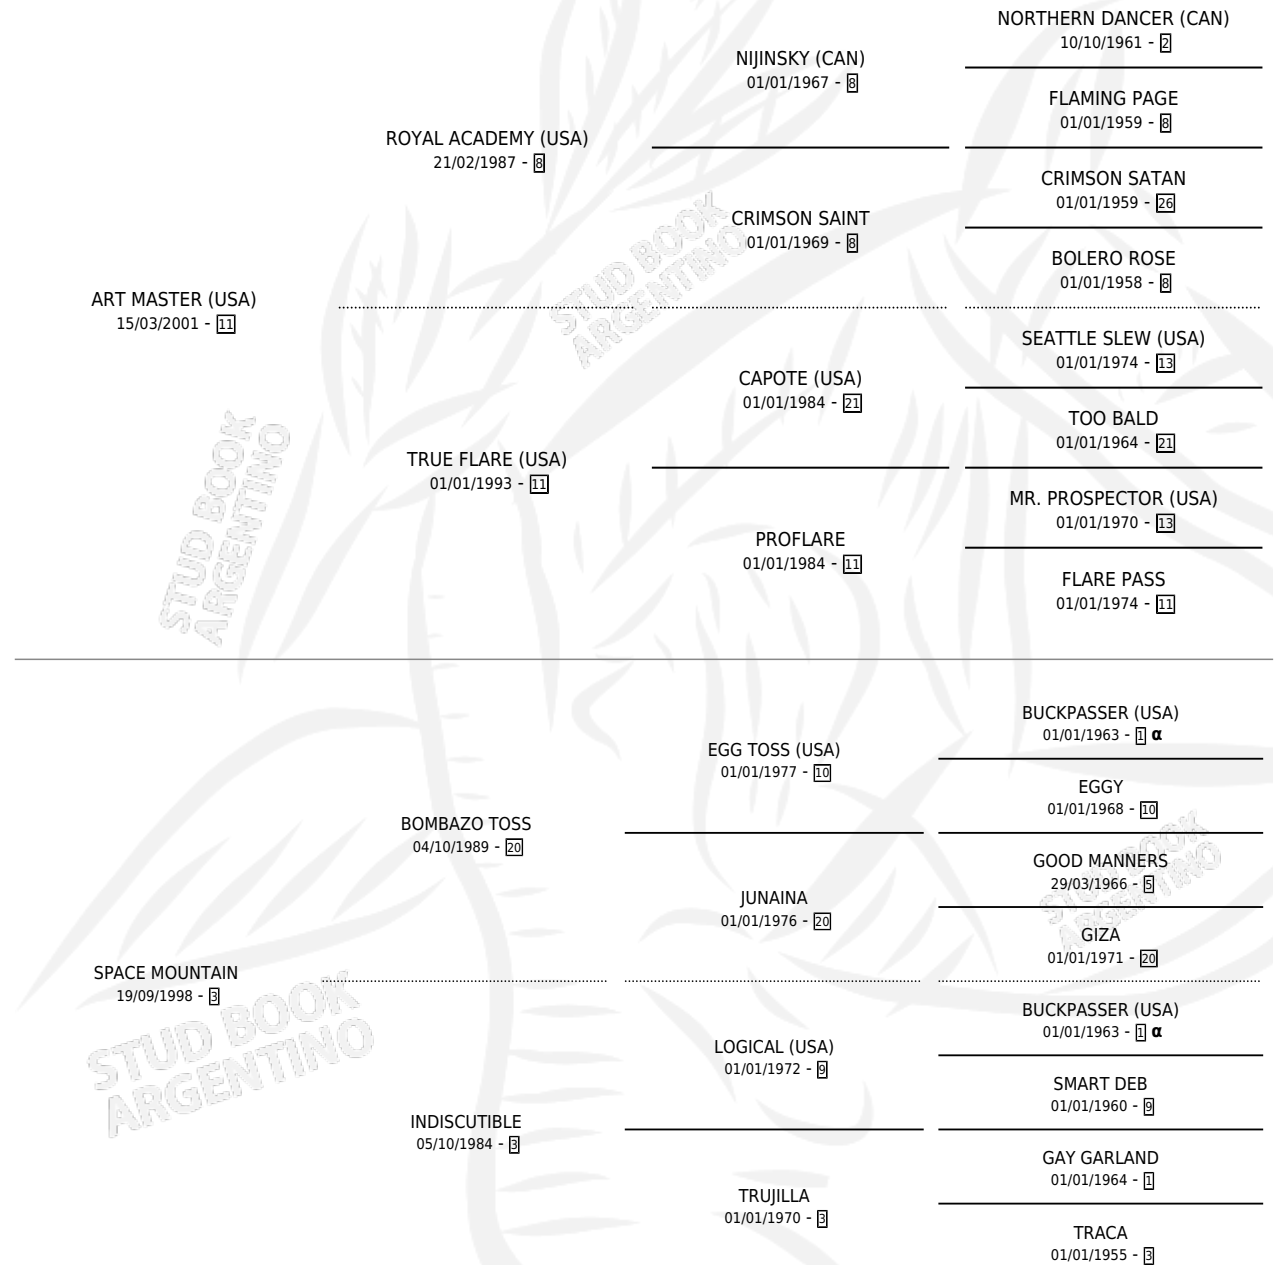

DUENDE DE GUANTE

por ART MASTER (USA) y SPACE MOUNTAIN por
BOMBAZO TOSS

Argentina · Macho · Zaino · SP · 29/10/2013
Familia 3-n · Volumen 41

ESTADO

TIPIFICACIÓN SANGUÍNEA	X
TIPIFICACIÓN POR ADN	X
PASAPORTE	X
IDENTIFICACIÓN POR MICROCHIP	X
REPRODUCTOR	X

Lugar de nacimiento: Guante Blanco

Criador: Correia Domingo Francisco y Correia Carmen

PEDIGREE

INBREEDING : α

DUENDE DE GUANTE

Datos oficiales del Stud Book Argentino

Documento generado el 08/05/2026

studbook.org.ar