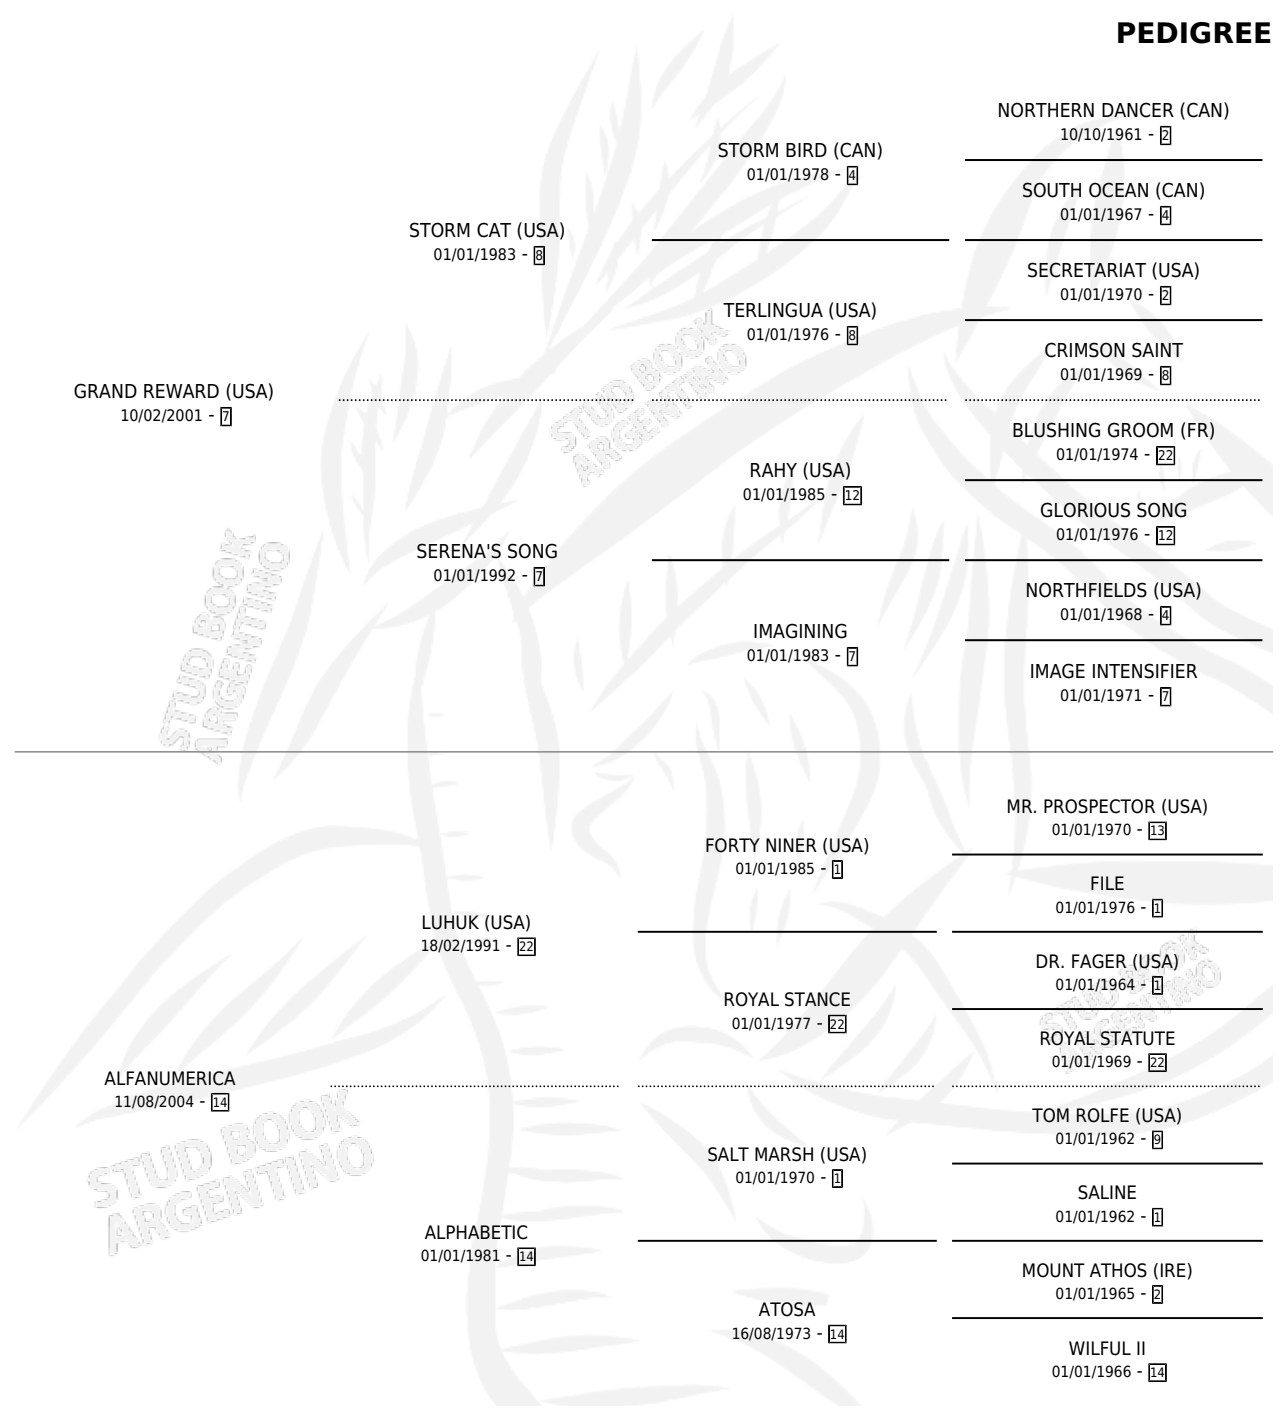

Lugar de nacimiento: La Quebrada
Criador: La Quebrada

~

HIJOS

	MACHOS	HEMBRAS
4 NACIERON	2	2
1 CORRIERON	0	1

SIN ACTUACIONES

PEDIGREE

S

mientos 4 / Efectividad 57.14%

PADRILLO	PRODUCTO	CRIADOR	1ER SERVICIO	ÚLTIMO SERVICIO
QUARANA (USA)	∅		15/08/2025	15/08/2025
ALFAMAS	QURASH (M T, 07/11/2024)	MELIPAL	03/12/2023	03/12/2023
REELANTS	REE GRAND (M Z, 03/11/2023)	MELIPAL	30/11/2022	30/11/2022
REELANTS	REE ALFA (H A, 03/11/2022)	MELIPAL	28/11/2021	28/11/2021
NICETO VEGA	ALFA VEGA (H A, 27/10/2021)	MELIPAL	08/08/2020	16/11/2020
EMPEROR RICHARD	∅		23/08/2018	23/08/2018
TODO UN AMIGUITO	∅		06/08/2017	06/08/2017