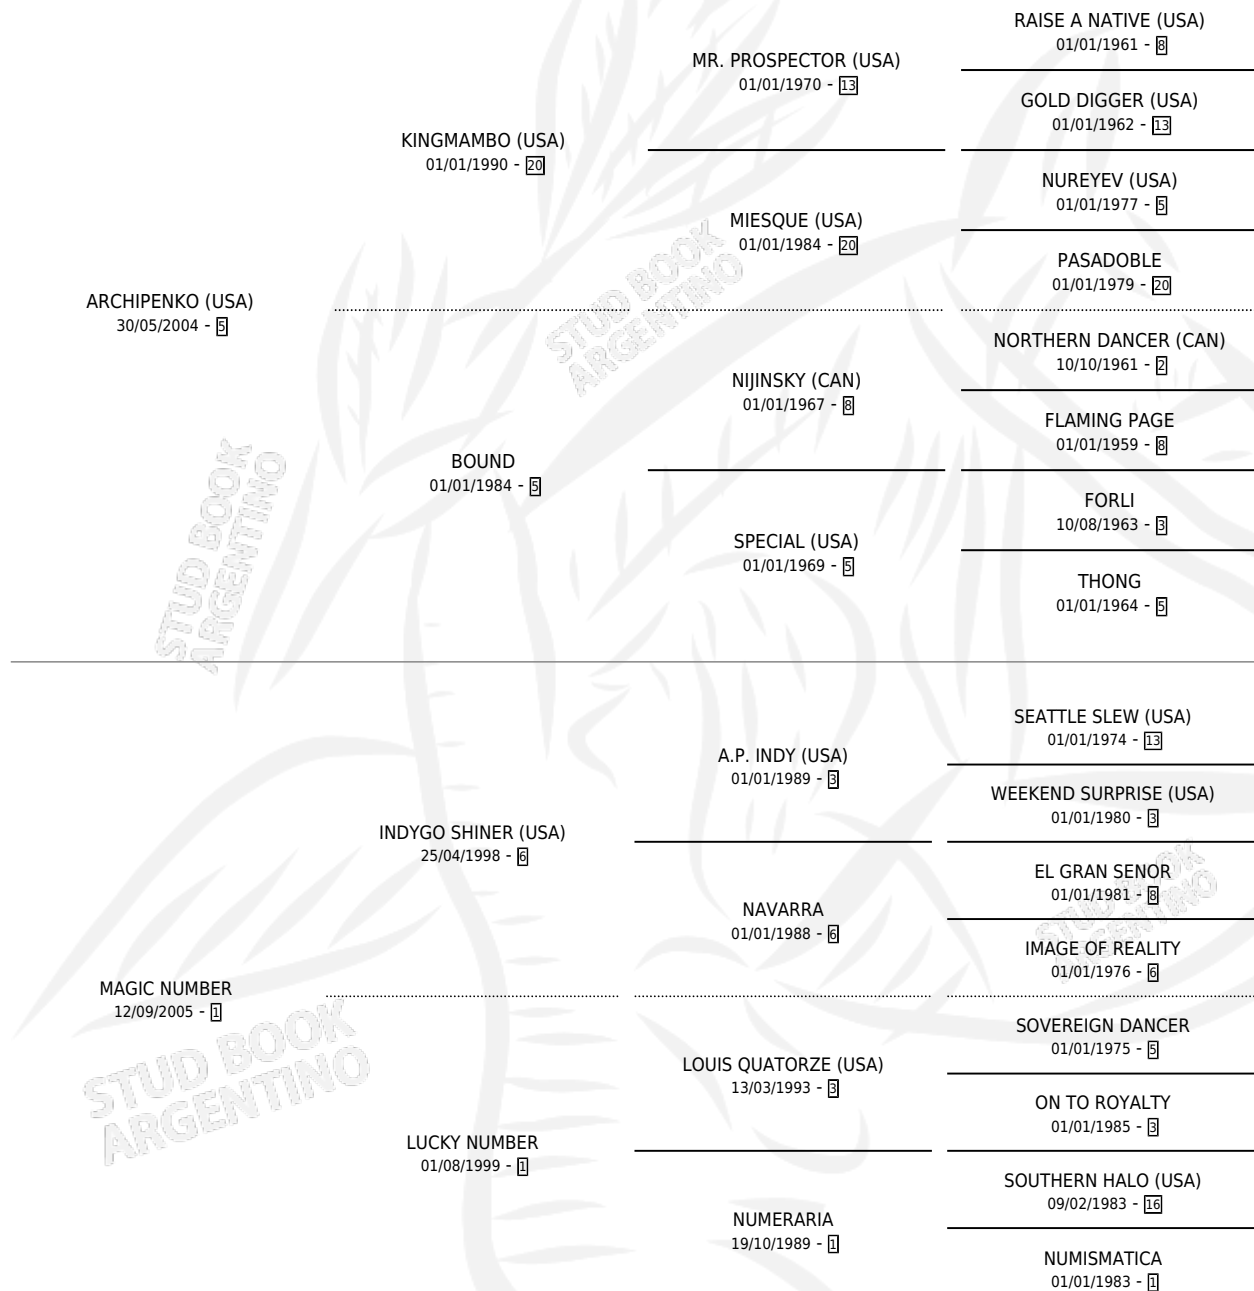

MAGIC SEVEN

por ARCHIPENKO (USA) y MAGIC NUMBER por INDYGO SHINER (USA)

Argentina · Hembra · Zaino · SP · 20/10/2013
Familia 1-m · Volumen 41

ESTADO

TIPIFICACIÓN SANGUÍNEA	X
TIPIFICACIÓN POR ADN	✓
PASAPORTE	✓
IDENTIFICACIÓN POR MICROCHIP	✓
REPRODUCTOR	✓

Lugar de nacimiento: La Quebrada
Criador: La Quebrada

PEDIGREE

CAMPAÑA

Solo carreras oficiales de Argentina

POR EDAD

EDAD	CC	1°	2°	3°	4°	5°	NP	CLC	CLG	CLCG1	CLGG1	IMPORTE	GANANCIA / CC
3 AÑOS	4	1	1	1	0	1	0	0	0	0	0	\$210,600	\$52,650
4 AÑOS	7	0	1	2	0	0	4	0	0	0	0	\$77,100	\$11,014
5 AÑOS	3	0	0	1	1	0	1	0	0	0	0	\$20,760	\$6,920
TOTALES	14	1	2	4	1	1	5	0	0	0	0	\$308,460	\$22,033
%		7.1%	14.3%	28.6%	7.1%	7.1%	35.7%	0.0%	0.0%	0.0%	0.0%		

Ganadora en La Plata - \$308,460, a los 3 años.

POR DISTANCIA

HIPODROMO	CC	1°	2°	3°	4°	5°	NP	CLC	CLG	CLCG1	CLGG1	IMPORTE
LA PLATA	10	1	2	2	0	1	4	0	0	0	0	\$258,660
1500 MTS	1	0	0	1	0	0	0	0	0	0	0	\$12,960
1300 MTS	1	0	0	0	0	0	1	0	0	0	0	\$0
1400 MTS	3	0	1	0	0	0	2	0	0	0	0	\$35,100
1200 MTS	1	0	0	0	0	0	1	0	0	0	0	\$0
1000 MTS	2	1	0	0	0	1	0	0	0	0	0	\$145,800
1100 MTS	2	0	1	1	0	0	0	0	0	0	0	\$64,800
PALERMO	4	0	0	2	1	0	1	0	0	0	0	\$49,800
1200 MTS	3	0	0	1	1	0	1	0	0	0	0	\$31,800
1400 MTS	1	0	0	1	0	0	0	0	0	0	0	\$18,000