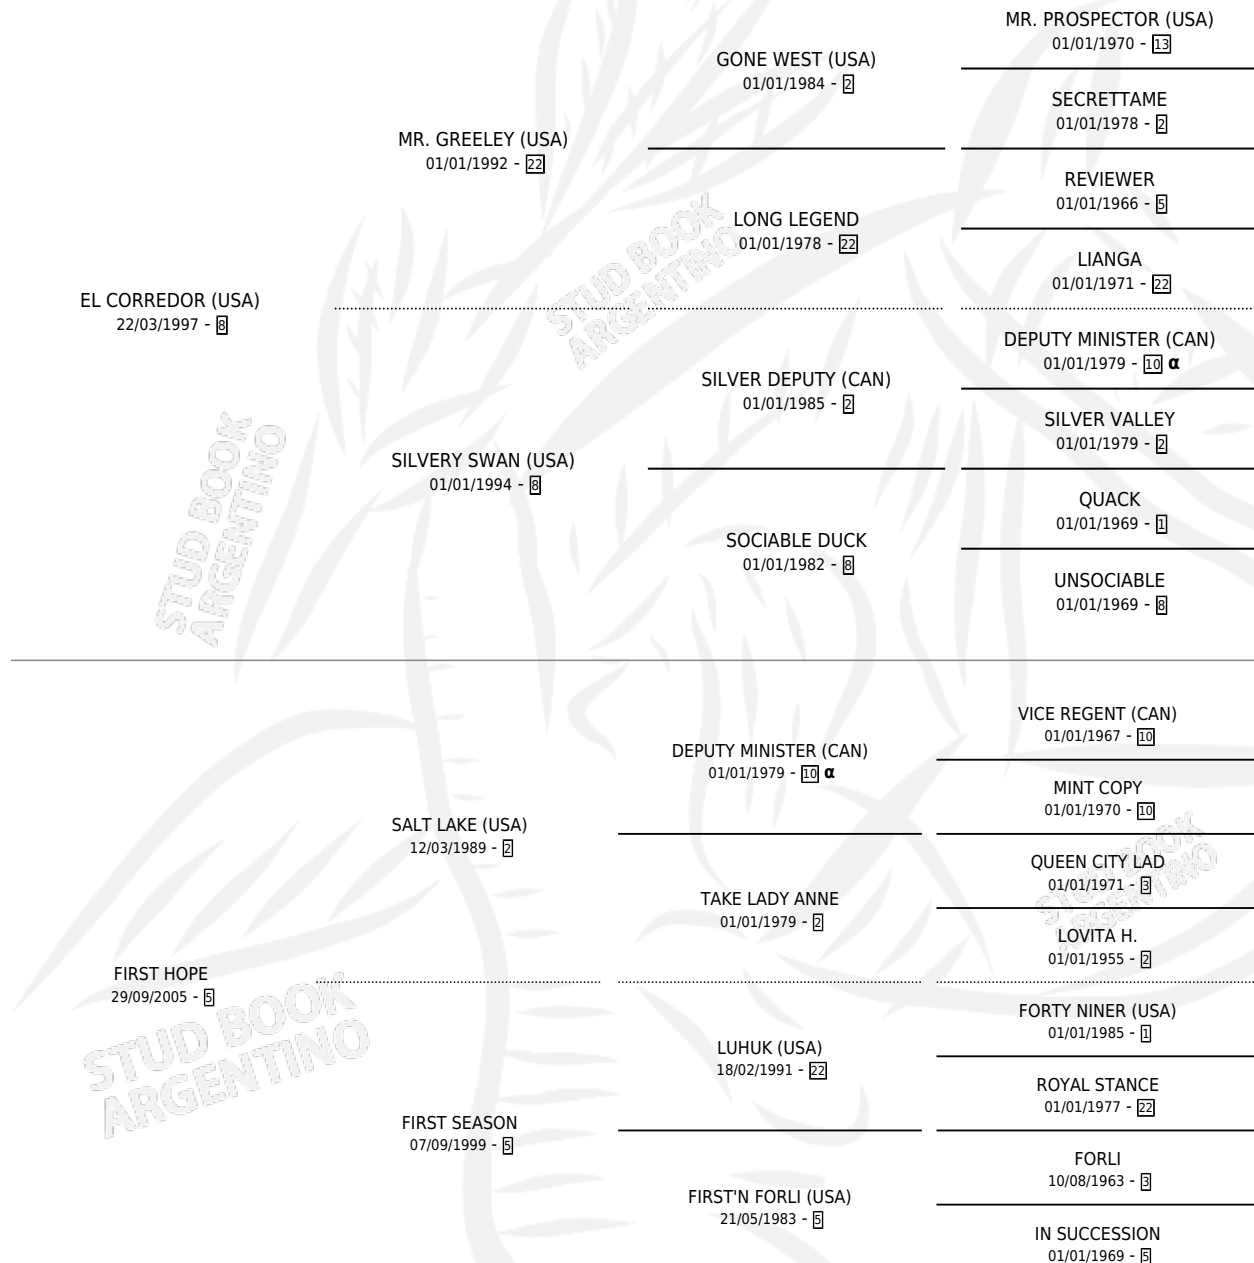

FIRST SHOT

por **EL CORREDOR (USA)** y **FIRST HOPE** por **SALT LAKE (USA)**

Argentina · Macho · Alazan · SP · 24/10/2013
Familia 5-f · Volumen 41

ESTADO

TIPIFICACIÓN SANGUÍNEA	X
TIPIFICACIÓN POR ADN	✓
PASAPORTE	✓
IDENTIFICACIÓN POR MICROCHIP	✓
REPRODUCTOR	X

Lugar de nacimiento: La Quebrada
Criador: La Quebrada

PEDIGREE

INBREEDING : α

CAMPAÑA

Solo carreras oficiales de Argentina

POR EDAD

EDAD	CC	1°	2°	3°	4°	5°	NP	CLC	CLG	CLCG1	CLGG1	IMPORTE	GANANCIA / CC
2 AÑOS	1	0	0	0	1	0	0	0	0	0	0	\$10,850	\$10,850
3 AÑOS	12	3	4	2	0	1	2	2	0	1	0	\$695,994	\$58,000
4 AÑOS	6	1	1	1	0	1	2	3	0	0	0	\$243,272	\$40,545
5 AÑOS	2	0	0	0	0	0	2	0	0	0	0	\$0	\$0
TOTALES	21	4	5	3	1	2	6	5	0	1	0	\$950,116	\$45,244
%		19.0%	23.8%	14.3%	4.8%	9.5%	28.6%	23.8%	0.0%	20.0%	0.0%		

Ganador de 4 carreras en San Isidro - \$950,116, a los 3 y 4 años, incluso 2do Gobernado Handicap, 3ro Est. Sprint **[G1]** y Rio de la Plata **[L]**.

POR DISTANCIA

HIPODROMO	CC	1°	2°	3°	4°	5°	NP	CLC	CLG	CLCG1	CLGG1	IMPORTE
PALERMO	6	0	1	0	1	0	4	1	0	0	0	\$51,100
1000 MTS	6	0	1	0	1	0	4	1	0	0	0	\$51,100
SAN ISIDRO	14	4	4	3	0	2	1	3	0	1	0	\$893,344
1200 MTS	9	2	3	1	0	2	1	2	0	0	0	\$509,644
1400 MTS	1	1	0	0	0	0	0	0	0	0	0	\$126,000
1000 MTS	3	0	1	2	0	0	0	1	0	1	0	\$141,700
1100 MTS	1	1	0	0	0	0	0	0	0	0	0	\$116,000
LA PLATA	1	0	0	0	0	0	1	0	0	0	0	\$5,672
1200 MTS	1	0	0	0	0	0	1	0	0	0	0	\$5,672