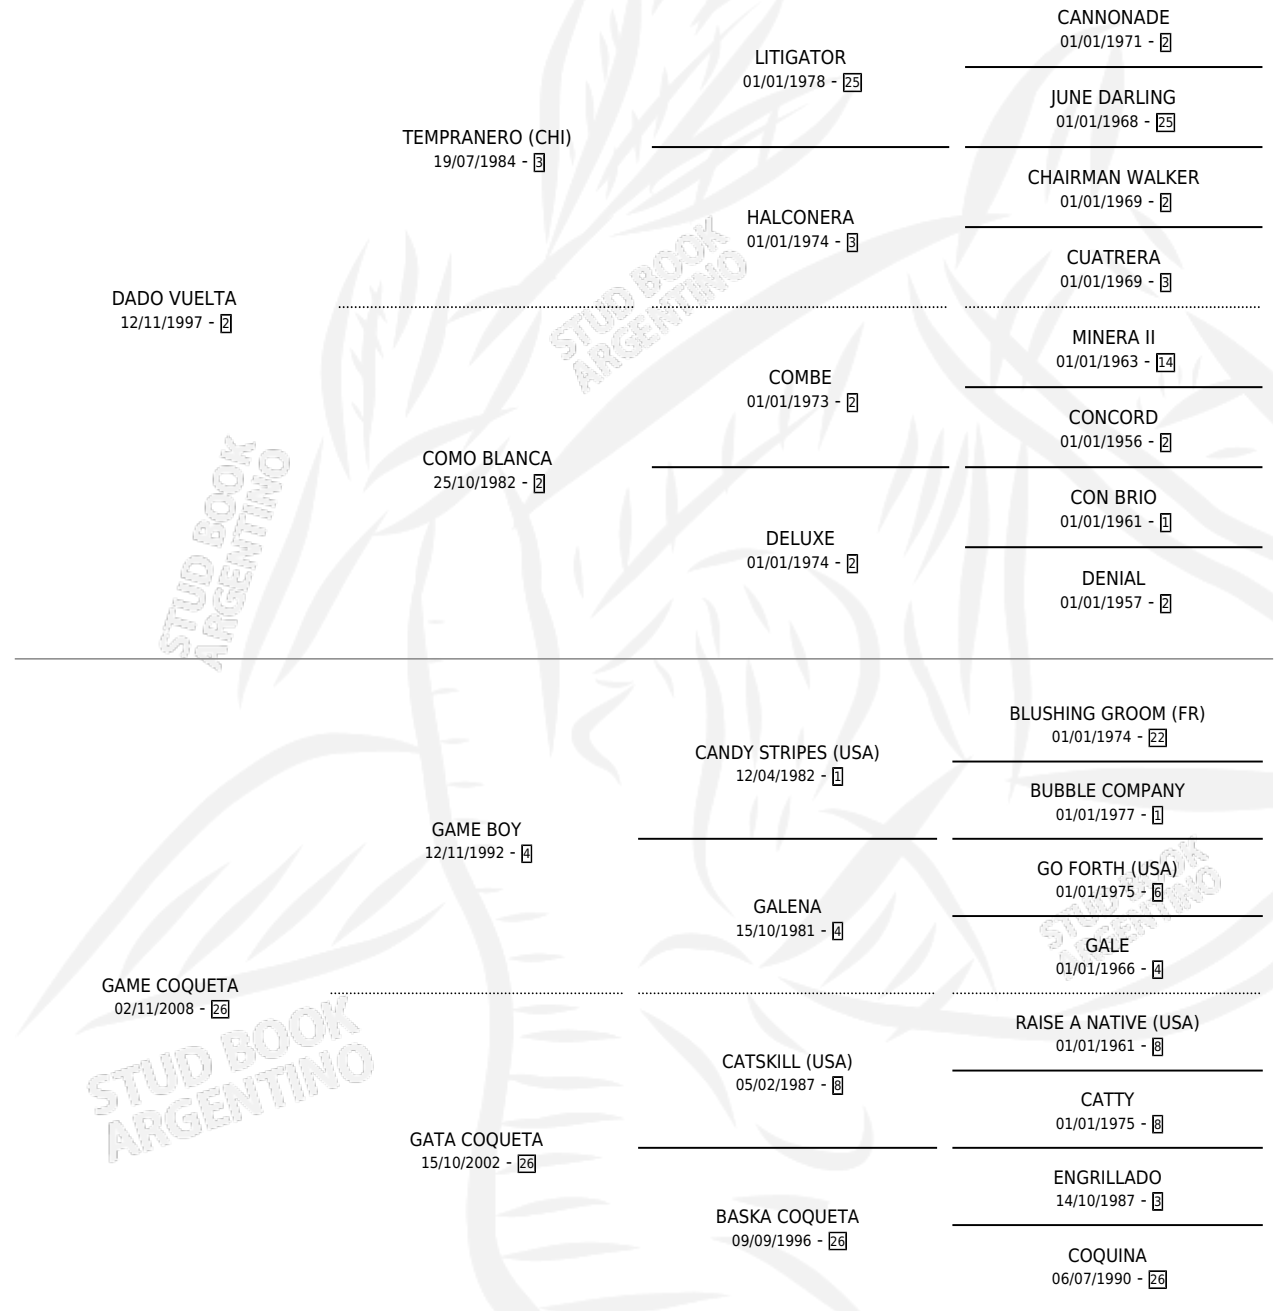

DADO PAMPA

por DADO VUELTA y GAME COQUETA por GAME BOY

Argentina · Macho · Alazan · SP · 02/11/2013
Familia 26 · Volumen 41

ESTADO

TIPIFICACIÓN SANGUÍNEA	X
TIPIFICACIÓN POR ADN	✓
PASAPORTE	✓
IDENTIFICACIÓN POR MICROCHIP	✓
REPRODUCTOR	X

Lugar de nacimiento: Las Dos Hermanas

Criador: Fernandez Eduardo Alberto

PEDIGREE

CAMPAÑA

Solo carreras oficiales de Argentina

POR EDAD

EDAD	CC	1°	2°	3°	4°	5°	NP	CLC	CLG	CLCG1	CLGG1	IMPORTE	GANANCIA / CC
5 AÑOS	5	1	0	0	0	0	4	0	0	0	0	\$161,600	\$32,320
TOTALES	5	1	0	0	0	0	4	0	0	0	0	\$161,600	\$32,320
%		20.0%	0.0%	0.0%	0.0%	0.0%	80.0%	0.0%	0.0%	0.0%	0.0%		

Ganador en La Plata - \$161,600, a los 5 años.

POR DISTANCIA

HIPODROMO	CC	1°	2°	3°	4°	5°	NP	CLC	CLG	CLCG1	CLGG1	IMPORTE
LA PLATA	5	1	0	0	0	0	4	0	0	0	0	\$161,600
1000 MTS	4	1	0	0	0	0	3	0	0	0	0	\$161,600
1200 MTS	1	0	0	0	0	0	1	0	0	0	0	\$0