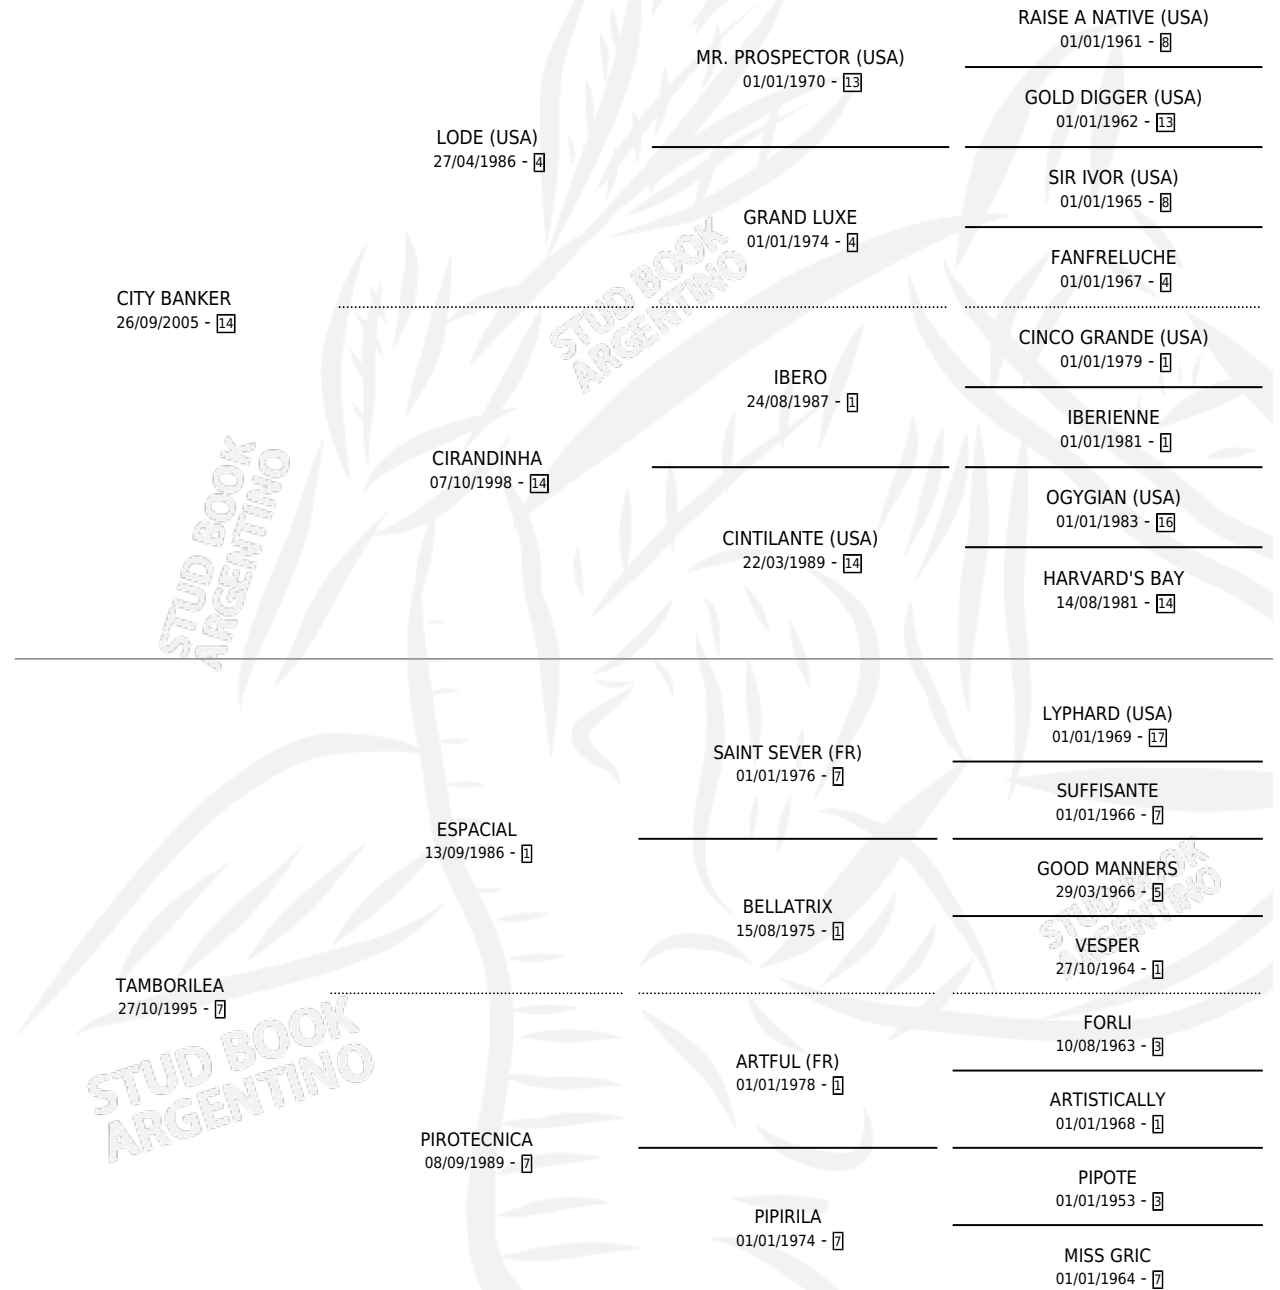

TAMBO BANK

por CITY BANKER y TAMBORILEA por ESPACIAL

Argentina · Macho · Alazan · SP · 19/10/2013
Familia 7 · Volumen 41

ESTADO

TIPIFICACIÓN SANGUÍNEA	X
TIPIFICACIÓN POR ADN	✓
PASAPORTE	✓
IDENTIFICACIÓN POR MICROCHIP	✓
REPRODUCTOR	X

Lugar de nacimiento: Avanti

Criador: Estacion De Montas La Mission S.A. y Gutierrez German

PEDIGREE

CAMPAÑA

Solo carreras oficiales de Argentina

POR EDAD

EDAD	CC	1°	2°	3°	4°	5°	NP	CLC	CLG	CLCG1	CLGG1	IMPORTE	GANANCIA / CC
3 AÑOS	2	0	0	0	0	0	2	0	0	0	0	\$0	\$0
4 AÑOS	1	0	0	0	0	0	1	0	0	0	0	\$0	\$0
TOTALES	3	0	0	0	0	0	3	0	0	0	0	\$0	\$0
%		0.0%	0.0%	0.0%	0.0%	0.0%	100%	0.0%	0.0%	0.0%	0.0%		