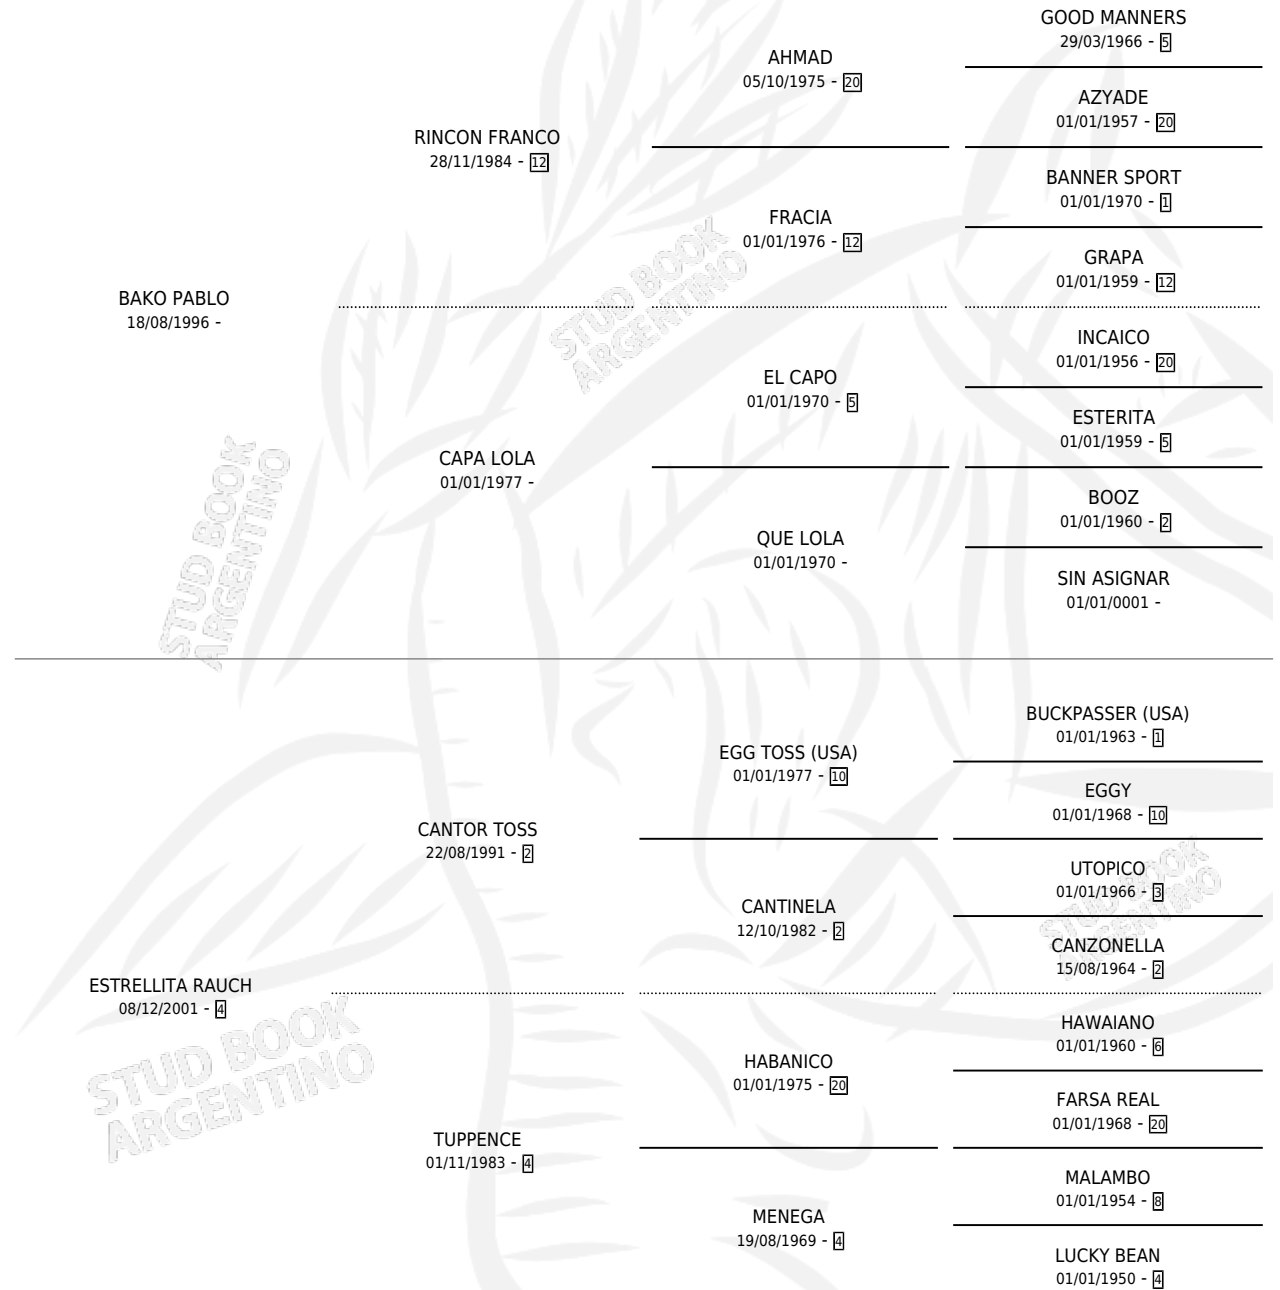

LA VALEN

por **BAKO PABLO** y **ESTRELLITA RAUCH** por **CANTOR TOSS**

Argentina · Hembra · Alazan · SP · 28/10/2013
Familia 4-I · Volumen 41

ESTADO

| | |
|------------------------------|---|
| TIPIFICACIÓN SANGUÍNEA | X |
| TIPIFICACIÓN POR ADN | ✓ |
| PASAPORTE | ✓ |
| IDENTIFICACIÓN POR MICROCHIP | ✓ |
| REPRODUCTOR | X |

Lugar de nacimiento: El Taco

Criador: Betti Roberto Pablo Javier

PEDIGREE

LA VALEN

Datos oficiales del Stud Book Argentino

Documento generado el 04/05/2026

studbook.org.ar