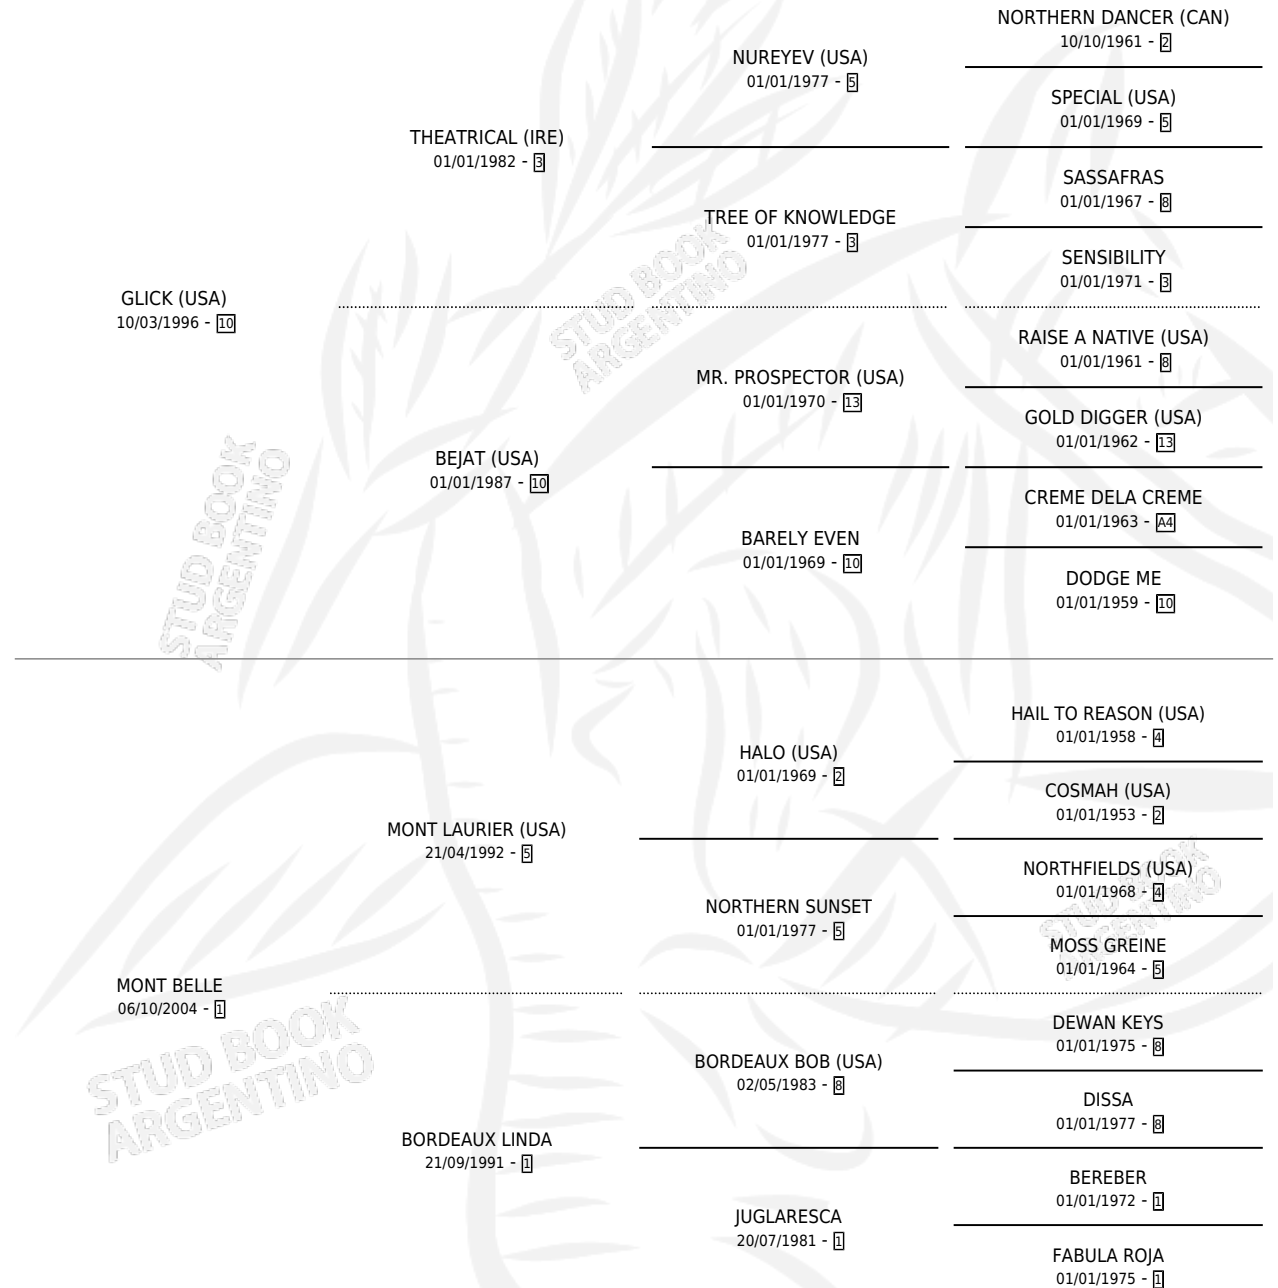

BELLO GLICK

por GLICK (USA) y MONT BELLE por MONT LAURIER (USA)

Argentina · Macho · Zaino · SP · 01/11/2013
Familia 1-w · Volumen 41

ESTADO

TIPIFICACIÓN SANGUÍNEA	X
TIPIFICACIÓN POR ADN	✓
PASAPORTE	✓
IDENTIFICACIÓN POR MICROCHIP	✓
REPRODUCTOR	X

Lugar de nacimiento: Don Zoilo

Criador: Establecimiento Agroindustrial Don Zoilo S.R.L.

PEDIGREE

CAMPAÑA

Solo carreras oficiales de Argentina

POR EDAD

EDAD	CC	1°	2°	3°	4°	5°	NP	CLC	CLG	CLCG1	CLGG1	IMPORTE	GANANCIA / CC
3 AÑOS	9	0	1	1	1	1	5	0	0	0	0	\$89,100	\$9,900
4 AÑOS	3	1	1	0	0	0	1	0	0	0	0	\$126,700	\$42,233
TOTALES	12	1	2	1	1	1	6	0	0	0	0	\$215,800	\$17,983
%		8.3%	16.7%	8.3%	8.3%	8.3%	50.0%	0.0%	0.0%	0.0%	0.0%		