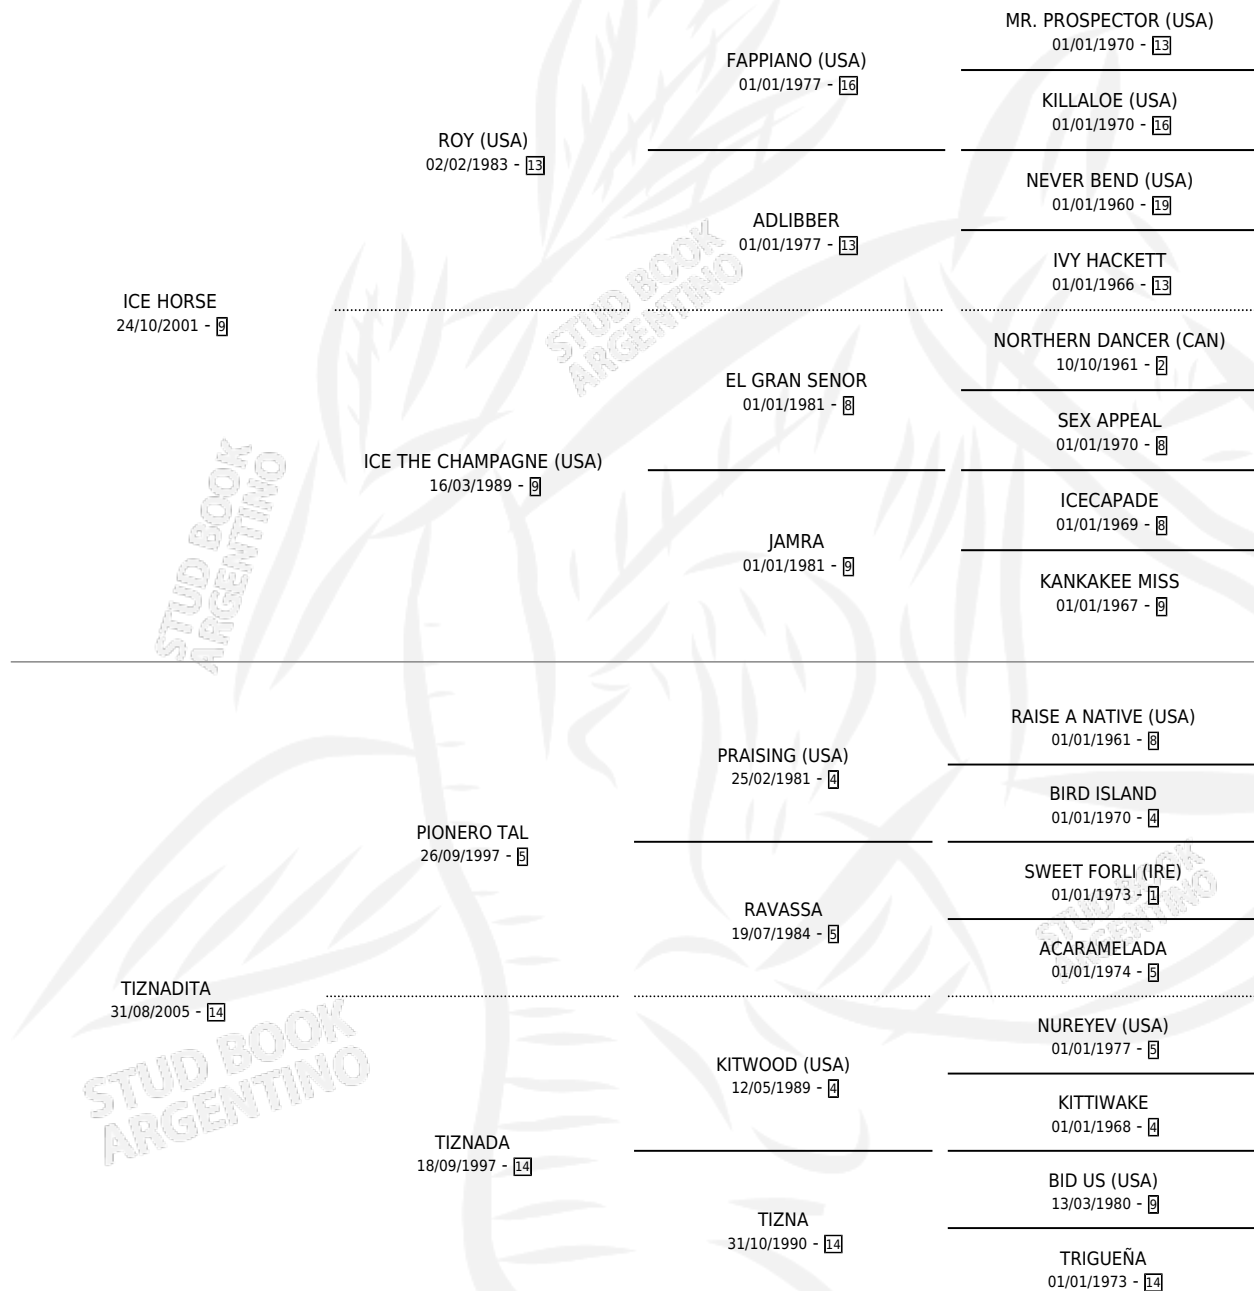

TIZNADO TITO

por ICE HORSE y TIZNADITA por PIONERO TAL

Argentina · Macho · Alazan · SP · 19/10/2013
Familia 14-a · Volumen 41

ESTADO

TIPIFICACIÓN SANGUÍNEA	X
TIPIFICACIÓN POR ADN	✓
PASAPORTE	✓
IDENTIFICACIÓN POR MICROCHIP	✓
REPRODUCTOR	X

Lugar de nacimiento: A.r.g.

Criador: A.r.g.

PEDIGREE

TIZNADO TITO

Datos oficiales del Stud Book Argentino

Documento generado el 15/05/2026

studbook.org.ar