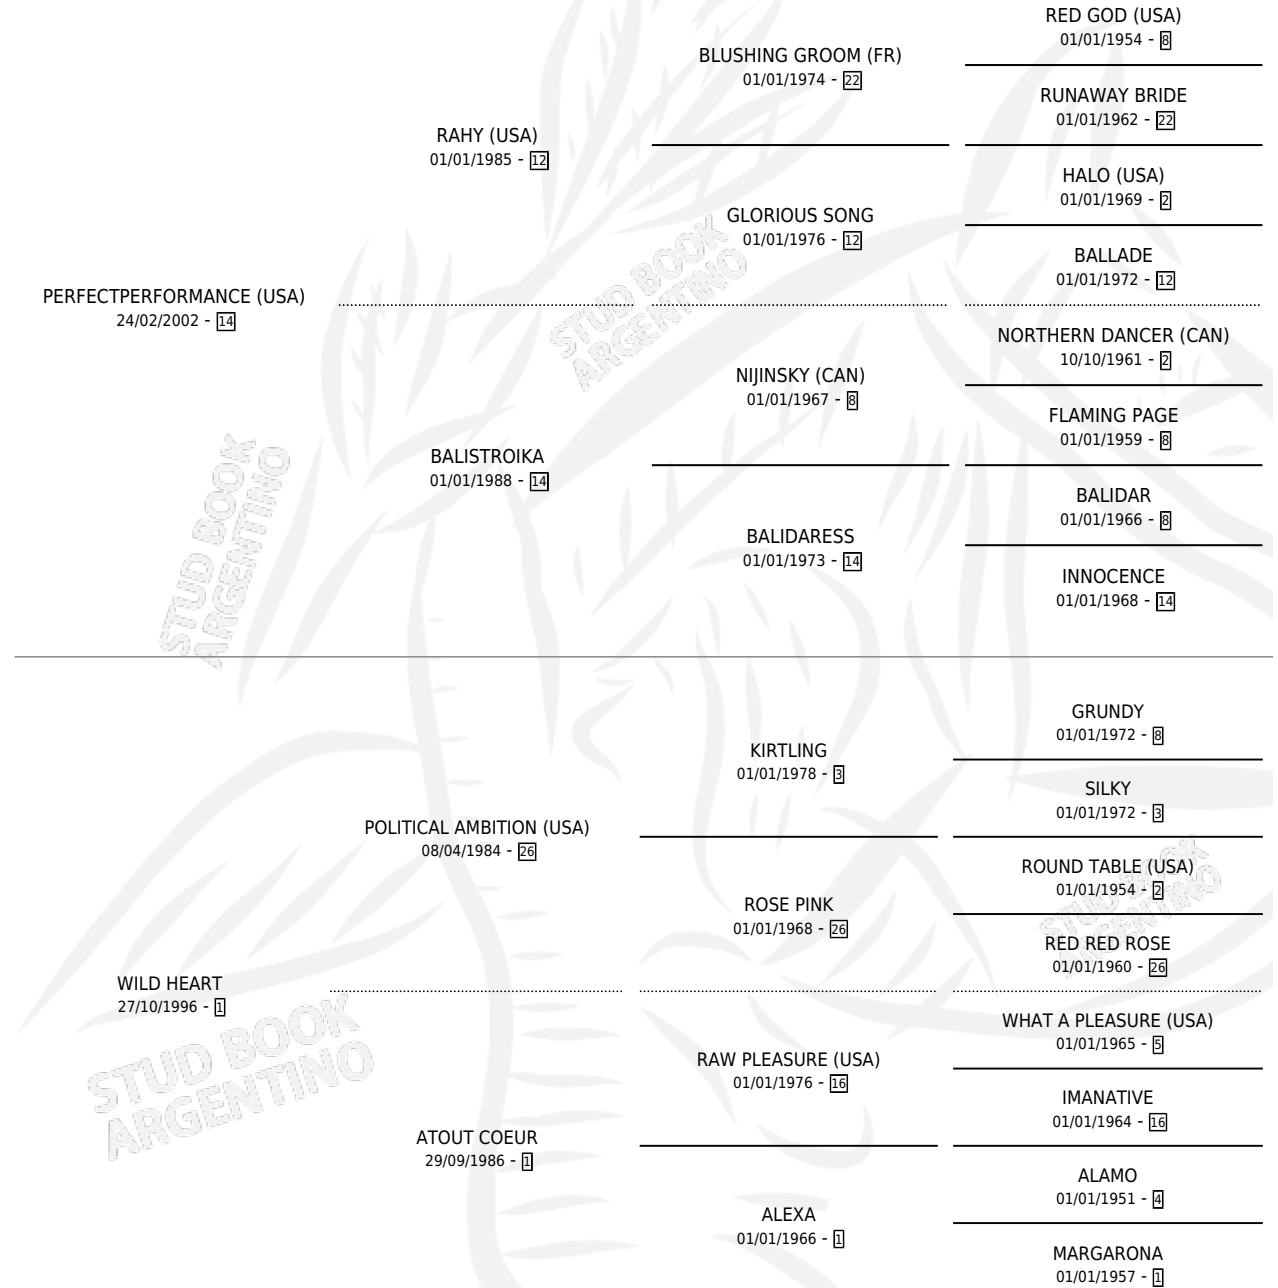

CORAZON PERFECTO

por PERFECTPERFORMANCE (USA) y WILD HEART por
POLITICAL AMBITION (USA)

Argentina · Macho · Zaino · SP · 28/10/2013
Familia 1-o · Volumen 41

ESTADO

TIPIFICACIÓN SANGUÍNEA	X
TIPIFICACIÓN POR ADN	✓
PASAPORTE	✓
IDENTIFICACIÓN POR MICROCHIP	✓
REPRODUCTOR	X

Lugar de nacimiento: San Lorenzo De Areco
Criador: San Lorenzo De Areco

PEDIGREE

CAMPAÑA

Solo carreras oficiales de Argentina

POR EDAD

EDAD	CC	1°	2°	3°	4°	5°	NP	CLC	CLG	CLCG1	CLGG1	IMPORTE	GANANCIA / CC
3 AÑOS	10	1	2	1	0	3	3	0	0	0	0	\$280,956	\$28,096
4 AÑOS	3	1	0	0	0	2	0	0	0	0	0	\$121,104	\$40,368
6 AÑOS	4	1	0	2	0	0	1	0	0	0	0	\$130,100	\$32,525
7 AÑOS	12	1	0	1	2	2	6	0	0	0	0	\$171,800	\$14,317
8 AÑOS	1	0	0	0	0	0	1	0	0	0	0	\$5,940	\$5,940
TOTALES	30	4	2	4	2	7	11	0	0	0	0	\$709,900	\$23,663
%		13.3%	6.7%	13.3%	6.7%	23.3%	36.7%	0.0%	0.0%	0.0%	0.0%		

Ganador de 4 carreras en La Plata - \$709,900, a los 3,4,6 y 7 años.

POR DISTANCIA

HIPODROMO	CC	1°	2°	3°	4°	5°	NP	CLC	CLG	CLCG1	CLGG1	IMPORTE
LA PLATA	30	4	2	4	2	7	11	0	0	0	0	\$709,900
1000 MTS	10	2	0	2	1	2	3	0	0	0	0	\$279,556
1200 MTS	12	1	1	1	1	3	5	0	0	0	0	\$209,928
1100 MTS	4	1	0	0	0	2	1	0	0	0	0	\$155,616
1300 MTS	3	0	1	1	0	0	1	0	0	0	0	\$64,800
1400 MTS	1	0	0	0	0	0	1	0	0	0	0	\$0