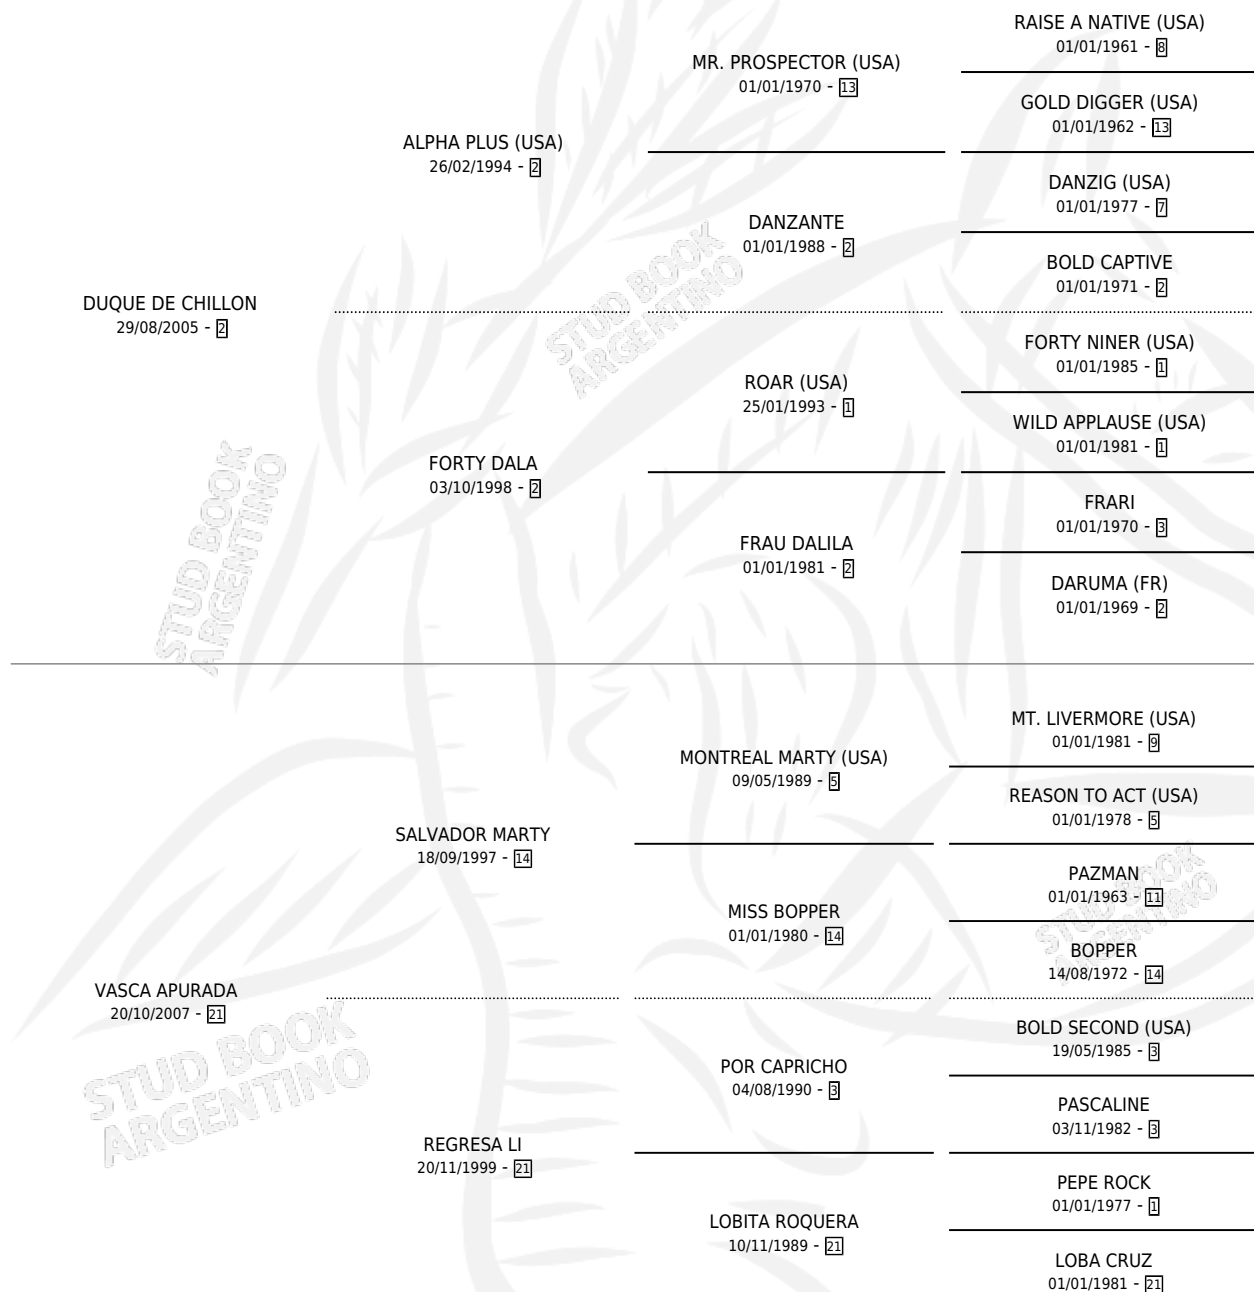

VASCA VIEJA

por **DUQUE DE CHILLON** y **VASCA APURADA** por **SALVADOR MARTY**

Argentina · Hembra · Alazan · SP · 01/11/2013
Familia 21-a · Volumen 41

ESTADO

TIPIFICACIÓN SANGUÍNEA	X
TIPIFICACIÓN POR ADN	✓
PASAPORTE	X
IDENTIFICACIÓN POR MICROCHIP	✓
REPRODUCTOR	✓

Lugar de nacimiento: Los Educaditos
Criador: El Mate Amargo

PEDIGREE

S

mientos 0 / Efectividad 0.00%

PADRILLO

PRODUCTO

CRIADOR

1ER SERVICIO

ÚLTIMO SERVICIO

FERNANDO ALONSO

∅

28/11/2015

28/11/2015

VASCA VIEJA

Datos oficiales del Stud Book Argentino

Documento generado el 07/05/2026