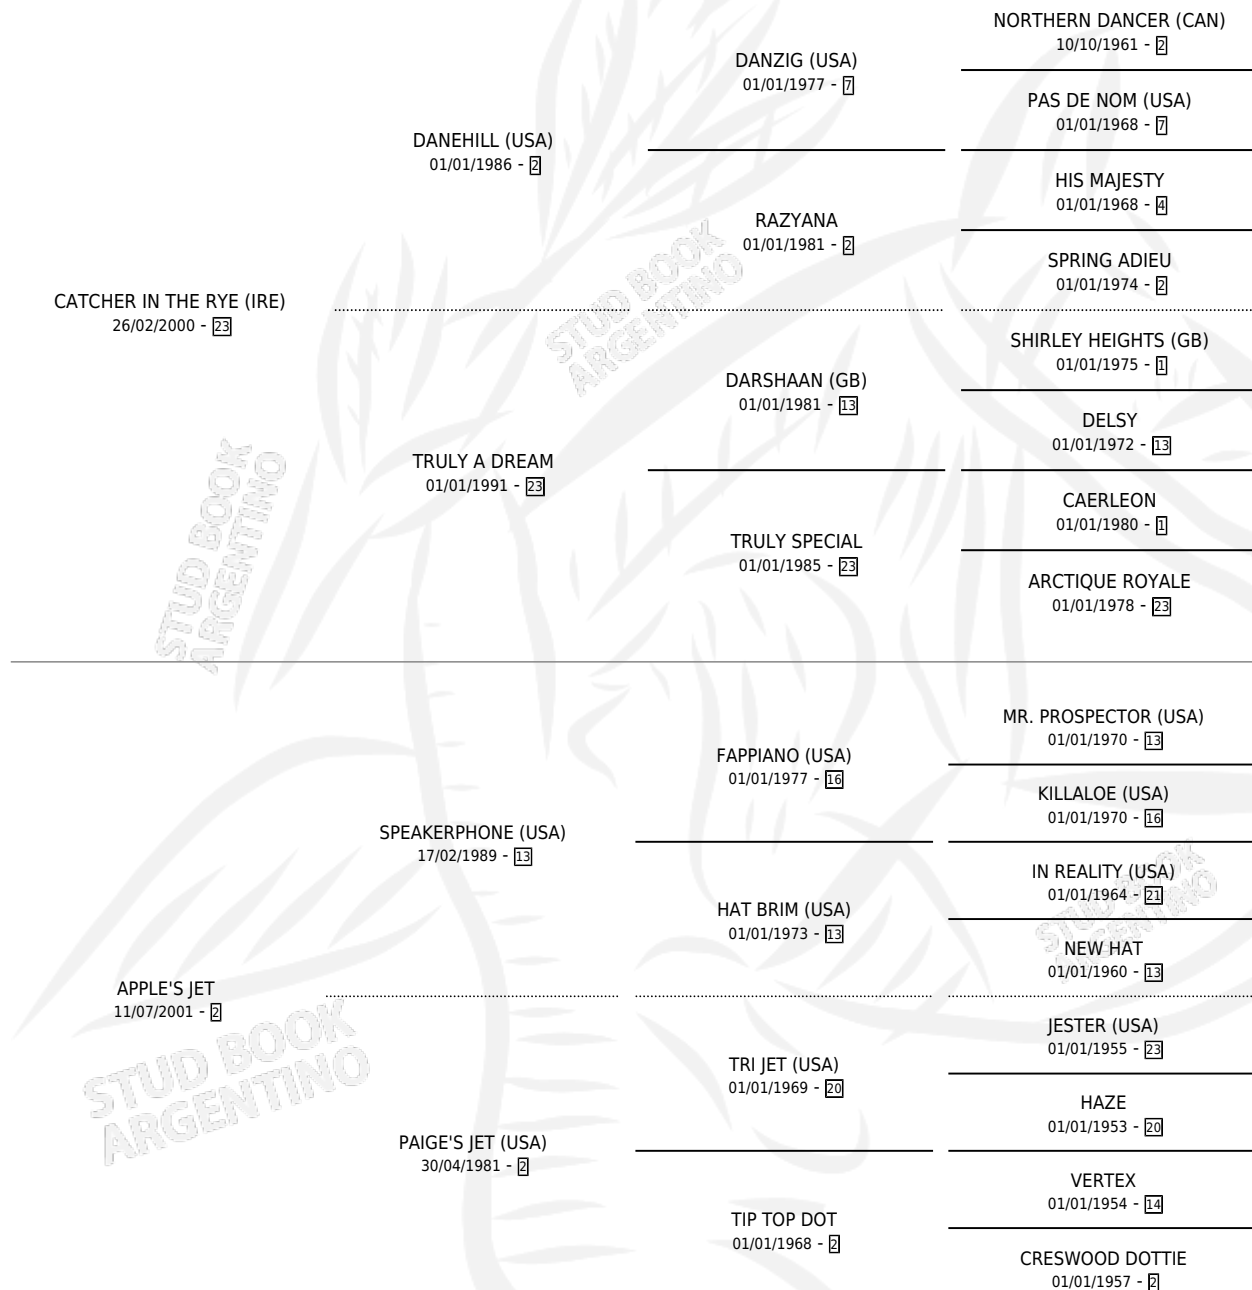

Lugar de nacimiento: Vikeda
Criador: Bellusci Pablo Cesar

~

HIJOS

	MACHOS	HEMBRAS
3 NACIERON	0	3
1 CORRIERON	0	1

SIN ACTUACIONES

PEDIGREE

CAMPAÑA

Solo carreras oficiales de Argentina