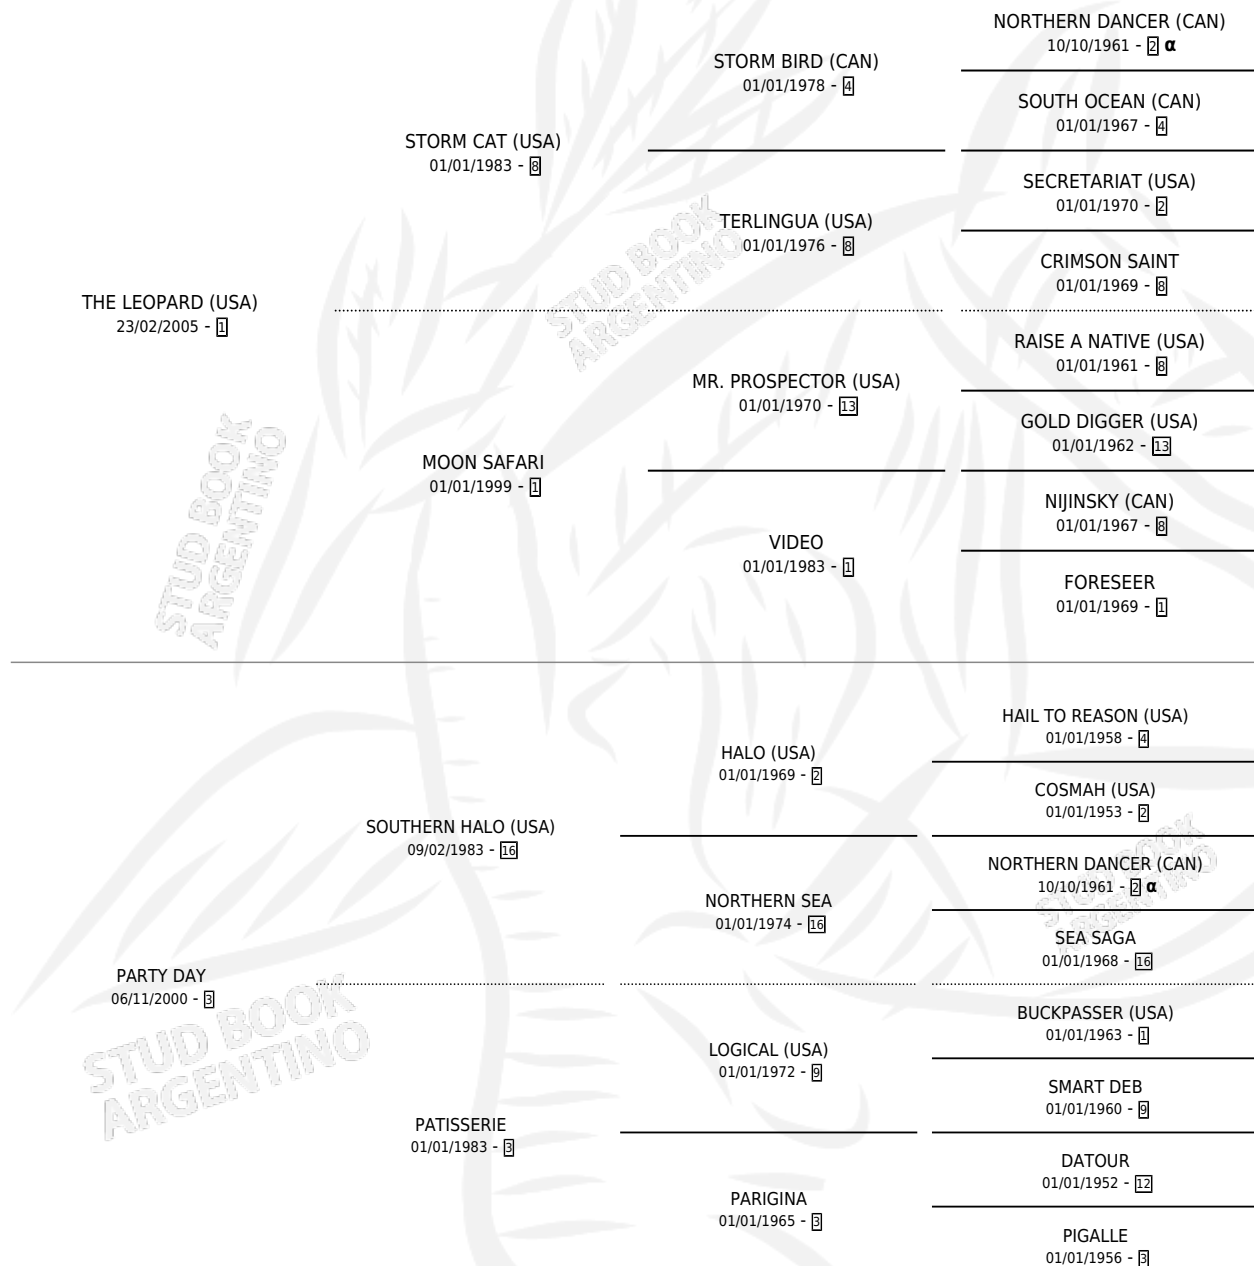

DAY FEST

por **THE LEOPARD (USA)** y **PARTY DAY** por **SOUTHERN HALO (USA)**

Argentina · Hembra · Alazan · SP · 21/10/2013
Familia 3-h · Volumen 41

ESTADO

TIPIFICACIÓN SANGUÍNEA	X
TIPIFICACIÓN POR ADN	✓
PASAPORTE	✓
IDENTIFICACIÓN POR MICROCHIP	✓
REPRODUCTOR	X

Lugar de nacimiento: La Quebrada
Criador: La Quebrada

PEDIGREE

INBREEDING : α

CAMPAÑA

Solo carreras oficiales de Argentina

POR EDAD

EDAD	CC	1°	2°	3°	4°	5°	NP	CLC	CLG	CLCG1	CLGG1	IMPORTE	GANANCIA / CC
4 AÑOS	5	0	0	0	1	1	3	0	0	0	0	\$15,000	\$3,000
5 AÑOS	7	1	2	0	0	0	4	0	0	0	0	\$70,000	\$10,000
TOTALES	12	1	2	0	1	1	7	0	0	0	0	\$85,000	\$7,083
%		8.3%	16.7%	0.0%	8.3%	8.3%	58.3%	0.0%	0.0%	0.0%	0.0%		

Ganadora en Rosario - \$85,000, a los 5 años.

POR DISTANCIA

HIPODROMO	CC	1°	2°	3°	4°	5°	NP	CLC	CLG	CLCG1	CLGG1	IMPORTE
ROSARIO	6	1	2	0	0	0	3	0	0	0	0	\$70,000
1200 MTS	2	1	0	0	0	0	1	0	0	0	0	\$46,000
1000 MTS	3	0	1	0	0	0	2	0	0	0	0	\$12,000
1100 MTS	1	0	1	0	0	0	0	0	0	0	0	\$12,000
SAN ISIDRO	5	0	0	0	1	1	3	0	0	0	0	\$15,000
1200 MTS	1	0	0	0	0	0	1	0	0	0	0	\$0
1100 MTS	3	0	0	0	1	0	2	0	0	0	0	\$10,000
1000 MTS	1	0	0	0	0	1	0	0	0	0	0	\$5,000
PALERMO	1	0	0	0	0	0	1	0	0	0	0	\$0
1000 MTS	1	0	0	0	0	0	1	0	0	0	0	\$0