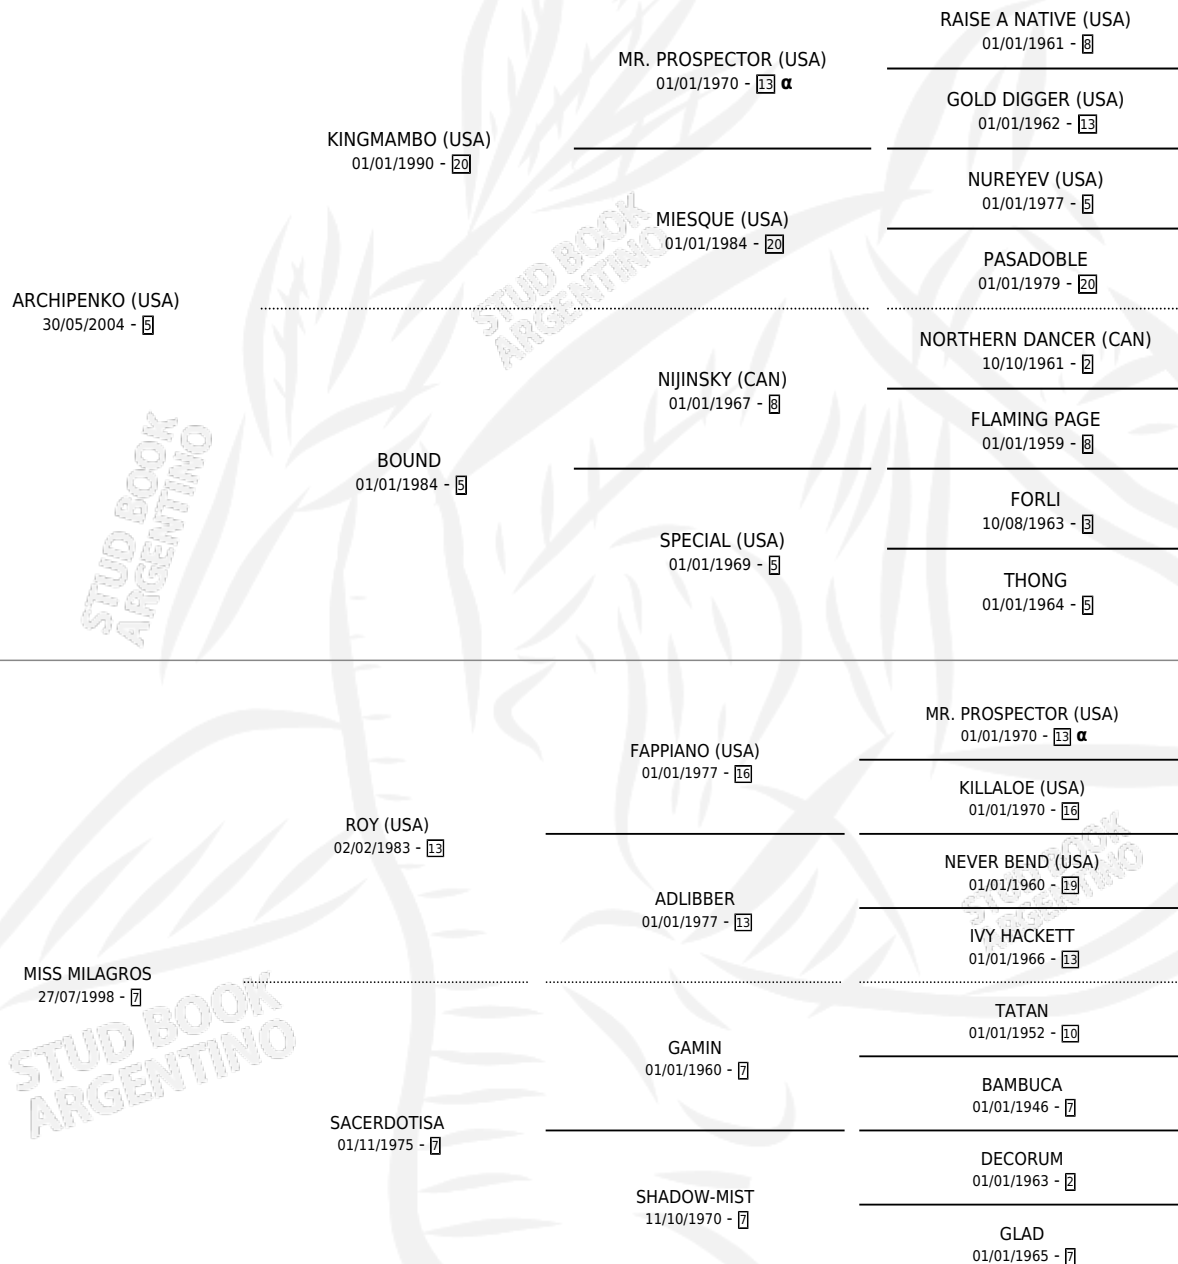

MISSED LOVE

por ARCHIPENKO (USA) y MISS MILAGROS por ROY (USA)

Argentina · Hembra · Zaino · SP · 04/11/2013
Familia 7 · Volumen 41

ESTADO

TIPIFICACIÓN SANGUÍNEA	X
TIPIFICACIÓN POR ADN	✓
PASAPORTE	✓
IDENTIFICACIÓN POR MICROCHIP	✓
REPRODUCTOR	✓

Lugar de nacimiento: La Quebrada
Criador: La Quebrada

~

HIJOS

	MACHOS	HEMBRAS
5 NACIERON	3	2
2 CORRIERON	1	1
1 GANARON	0	1
0 GANADORES CL	0 GANADORES GR	0 GANADORES G1

PEDIGREE

INBREEDING : α

CAMPAÑA

Solo carreras oficiales de Argentina

Ganadora de 2 carreras en La Plata - \$325,120, a los 4 y 5 años.

POR DISTANCIA

HIPODROMO	CC	1°	2°	3°	4°	5°	NP	CLC	CLG	CLCG1	CLGG1	IMPORTE
PALERMO	4	0	0	0	1	0	3	0	0	0	0	\$7,500
1800 MTS	1	0	0	0	0	0	1	0	0	0	0	\$0
1200 MTS	3	0	0	0	1	0	2	0	0	0	0	\$7,500
SAN ISIDRO	3	0	0	0	0	1	2	0	0	0	0	\$5,000
1600 MTS	2	0	0	0	0	1	1	0	0	0	0	\$5,000
1200 MTS	1	0	0	0	0	0	1	0	0	0	0	\$0
LA PLATA	13	2	3	2	0	1	5	0	0	0	0	\$312,620
1300 MTS	6	1	1	1	0	1	2	0	0	0	0	\$128,440
1400 MTS	1	0	0	0	0	0	1	0	0	0	0	\$2,720
1200 MTS	4	1	2	0	0	0	1	0	0	0	0	\$157,160
1100 MTS	2	0	0	1	0	0	1	0	0	0	0	\$24,300

SERVICIOS

Servicios 6 / Nacimientos 5 / Efectividad 83.33%

PADRILLO	PRODUCTO	CRIADOR	1ER SERVICIO	ÚLTIMO SERVICIO
VERIFYING (USA)	∅		25/10/2025	25/10/2025
VERIFYING (USA)	A FONDO (M ZD, 10/09/2025)	EL CHAÑAR	26/09/2024	26/09/2024
PNEUMATIC (USA)	AMOR INTENSO (H Z, 16/08/2024)	EL CHAÑAR	25/08/2023	25/08/2023
DADDY LONG LEGS (USA)	MY BIG LOVE (M ZD, 22/10/2022)	EL CHAÑAR	14/10/2021	05/11/2021
DADDY LONG LEGS (USA)	MASTER DERMOT (M Z, 21/09/2021)	EL CHAÑAR	11/10/2020	11/10/2020
VICTOR SECURITY	MISSED DREAM (H Z, 24/08/2020)	EL CHAÑAR	31/08/2019	18/09/2019