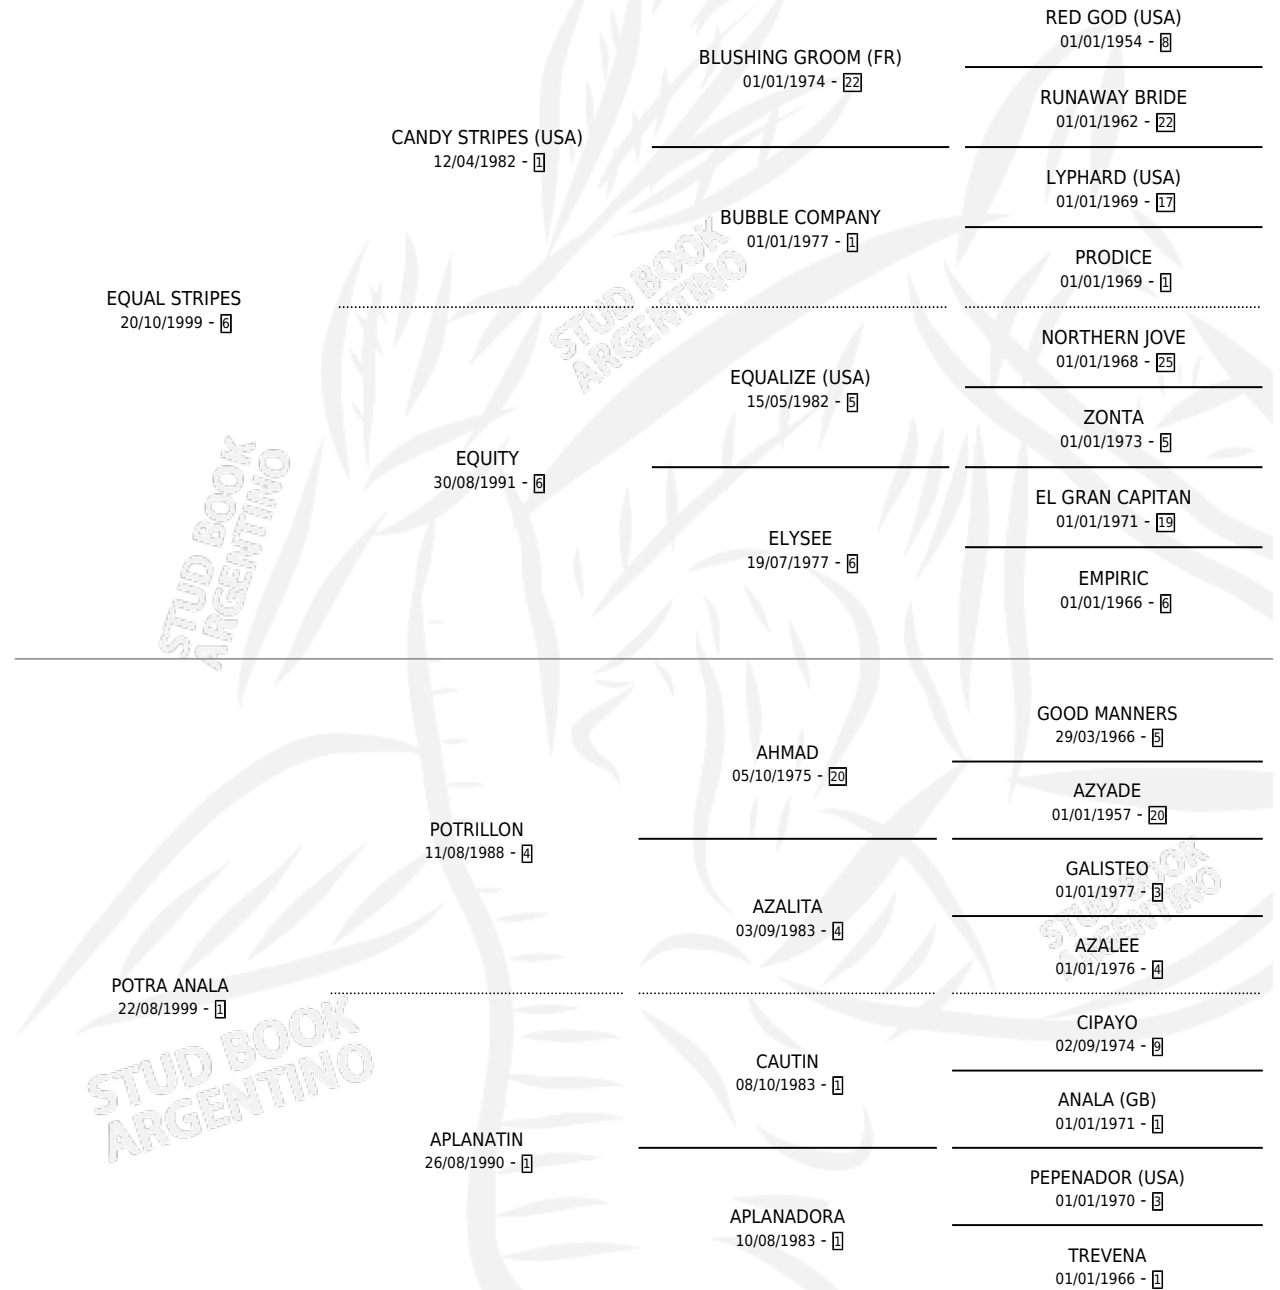

ANNUAL REPORT

por EQUAL STRIPES y POTRA ANALA por POTRILLON

Argentina · Macho · Zaino · SP · 08/11/2013
Familia 1-e · Volumen 41

ESTADO

TIPIFICACIÓN SANGUÍNEA	X
TIPIFICACIÓN POR ADN	✓
PASAPORTE	✓
IDENTIFICACIÓN POR MICROCHIP	✓
REPRODUCTOR	X

Lugar de nacimiento: La Pasion

Criador: La Pasion

PEDIGREE

CAMPAÑA

Solo carreras oficiales de Argentina

POR EDAD

EDAD	CC	1°	2°	3°	4°	5°	NP	CLC	CLG	CLCG1	CLGG1	IMPORTE	GANANCIA / CC
4 AÑOS	1	0	0	0	0	0	1	0	0	0	0	\$0	\$0
5 AÑOS	7	2	2	0	0	0	3	0	0	0	0	\$185,900	\$26,557
6 AÑOS	1	1	0	0	0	0	0	0	0	0	0	\$120,000	\$120,000
TOTALES	9	3	2	0	0	0	4	0	0	0	0	\$305,900	\$33,989
%		33.3%	22.2%	0.0%	0.0%	0.0%	44.4%	0.0%	0.0%	0.0%	0.0%		

Ganador de 3 carreras en Palermo y La Plata - \$305,900, a los 5 y 6 años.

POR DISTANCIA

HIPODROMO	CC	1°	2°	3°	4°	5°	NP	CLC	CLG	CLCG1	CLGG1	IMPORTE
PALERMO	1	1	0	0	0	0	0	0	0	0	0	\$120,000
1800 MTS	1	1	0	0	0	0	0	0	0	0	0	\$120,000
LA PLATA	7	2	2	0	0	0	3	0	0	0	0	\$185,900
1500 MTS	3	1	1	0	0	0	1	0	0	0	0	\$100,500
1400 MTS	1	0	1	0	0	0	0	0	0	0	0	\$20,400
1700 MTS	1	0	0	0	0	0	1	0	0	0	0	\$0
1300 MTS	1	1	0	0	0	0	0	0	0	0	0	\$65,000
1600 MTS	1	0	0	0	0	0	1	0	0	0	0	\$0
SAN ISIDRO	1	0	0	0	0	0	1	0	0	0	0	\$0
1600 MTS	1	0	0	0	0	0	1	0	0	0	0	\$0