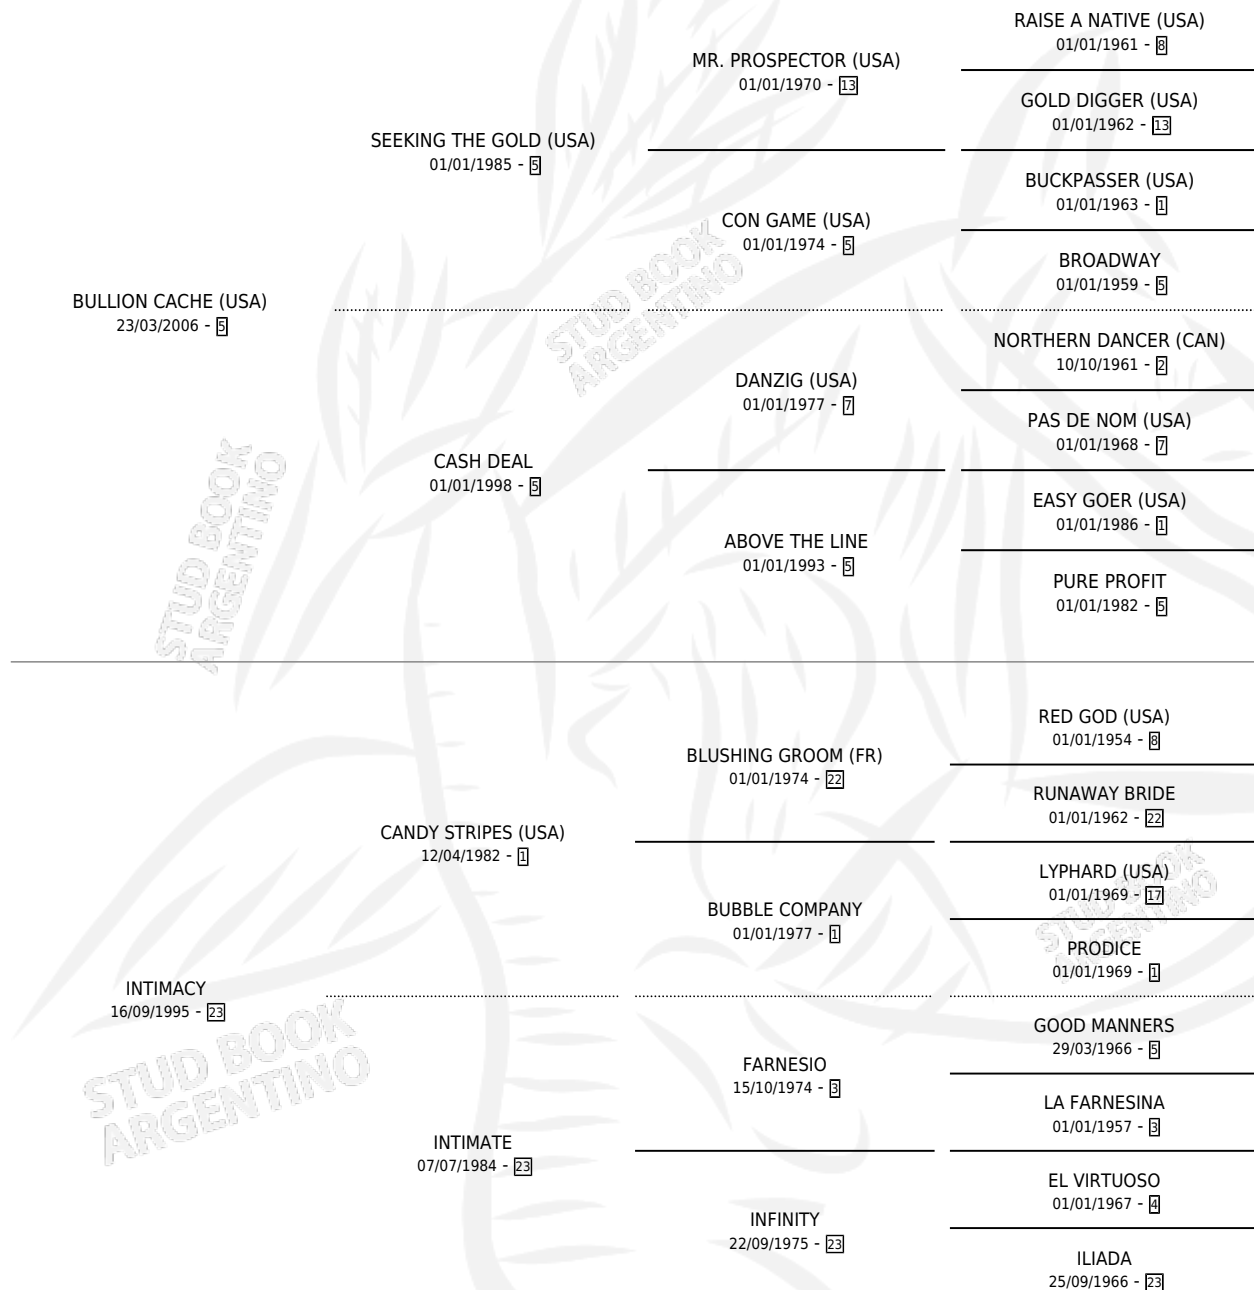

INTIMACY D'CACHE

por **BULLION CACHE (USA)** y **INTIMACY** por **CANDY STRIPES (USA)**

Argentina · Hembra · Zaino · SP · 15/11/2013
Familia 23-a · Volumen 41

ESTADO

TIPIFICACIÓN SANGUÍNEA	X
TIPIFICACIÓN POR ADN	✓
PASAPORTE	X
IDENTIFICACIÓN POR MICROCHIP	✓
REPRODUCTOR	X

Lugar de nacimiento: Kilimanjaro

Criador: Kilimanjaro

PEDIGREE