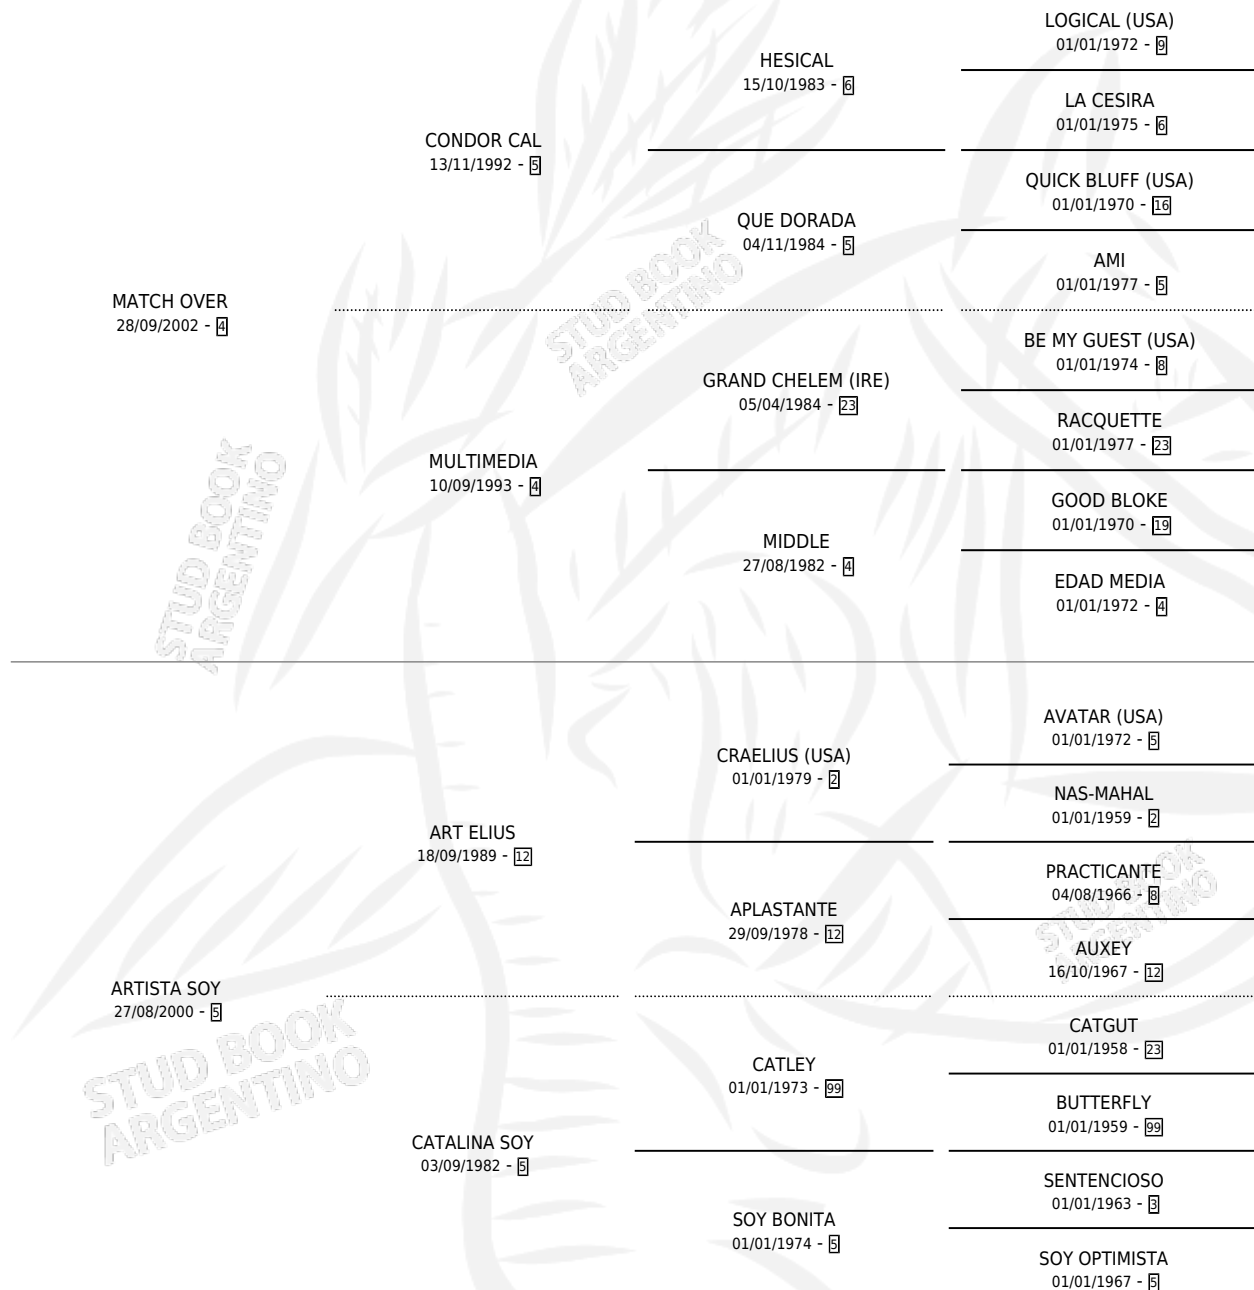

ARTISTICO MATCH

por **MATCH OVER** y **ARTISTA SOY** por **ART ELIUS**

Argentina · Macho · Zaino · SP · 20/10/2013
Familia 5-e · Volumen 41

ESTADO

TIPIFICACIÓN SANGUÍNEA	X
TIPIFICACIÓN POR ADN	X
PASAPORTE	X
IDENTIFICACIÓN POR MICROCHIP	X
REPRODUCTOR	X

Lugar de nacimiento: Costa Grande

Criador: Costa Grande

PEDIGREE

ARTISTICO MATCH

Datos oficiales del Stud Book Argentino

Documento generado el 06/05/2026

studbook.org.ar