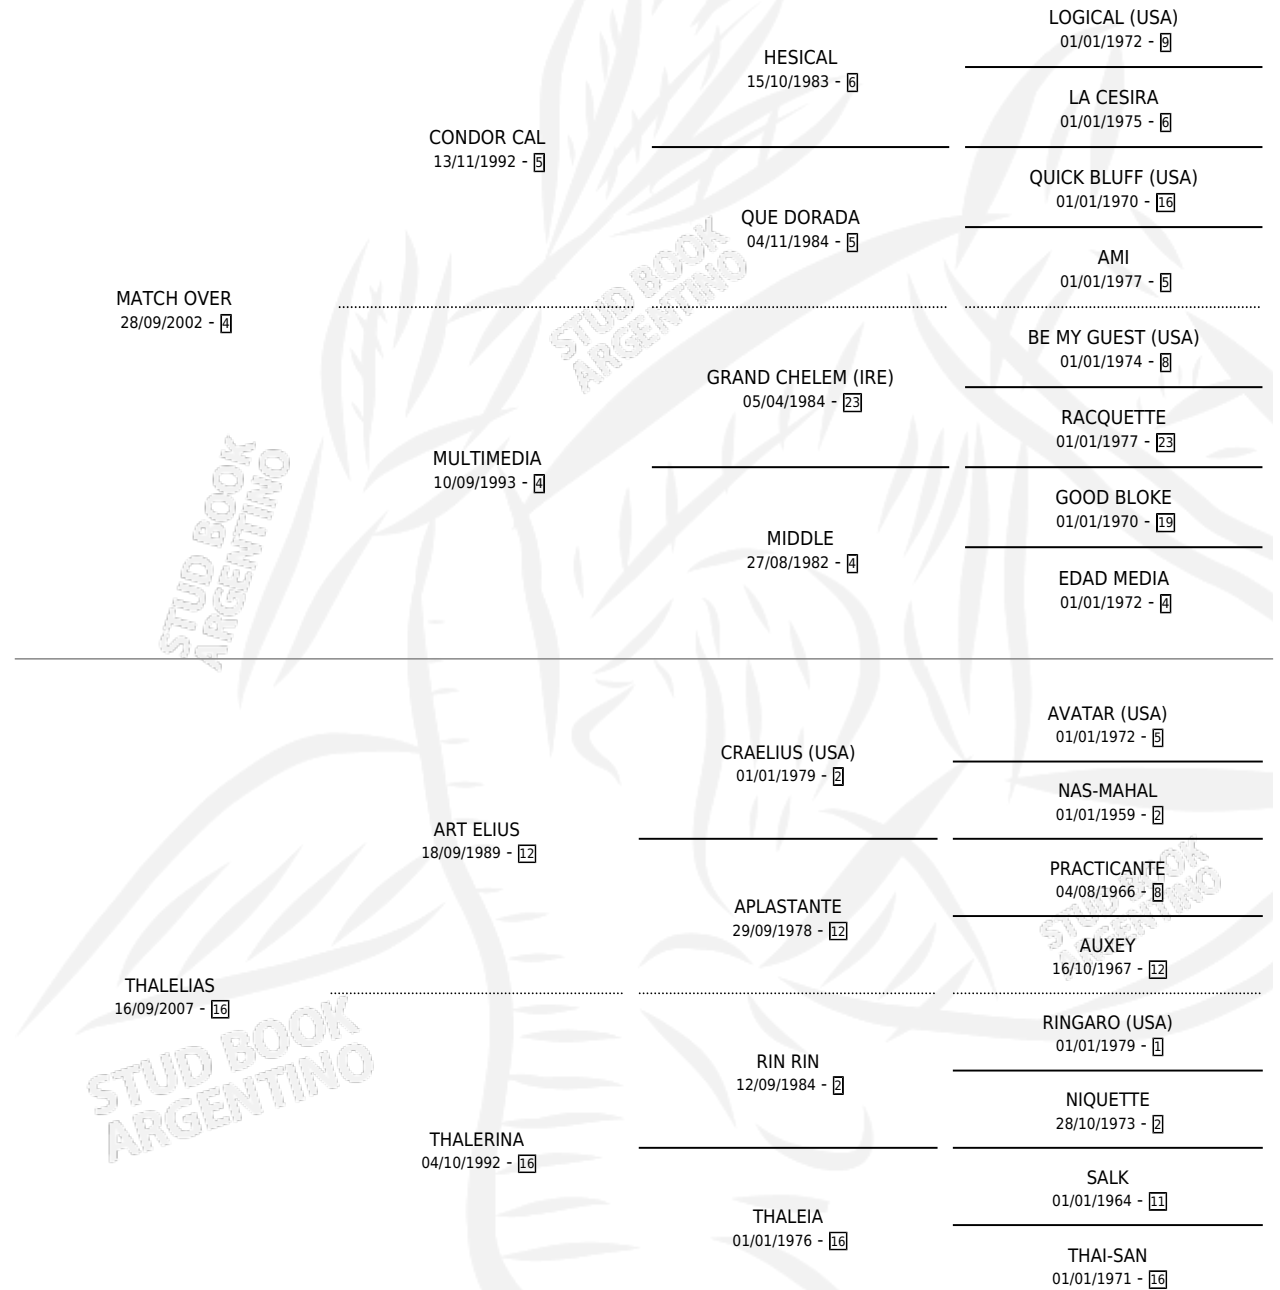

POR ENCIMA

por MATCH OVER y THALELIAS por ART ELIUS

Argentina · Macho · Zaino · SP · 23/10/2013
Familia 16-f · Volumen 41

ESTADO

TIPIFICACIÓN SANGUÍNEA	X
TIPIFICACIÓN POR ADN	✓
PASAPORTE	✓
IDENTIFICACIÓN POR MICROCHIP	✓
REPRODUCTOR	X

Lugar de nacimiento: Costa Grande

Criador: Costa Grande

PEDIGREE

POR ENCIMA

Datos oficiales del Stud Book Argentino

Documento generado el 11/05/2026

studbook.org.ar