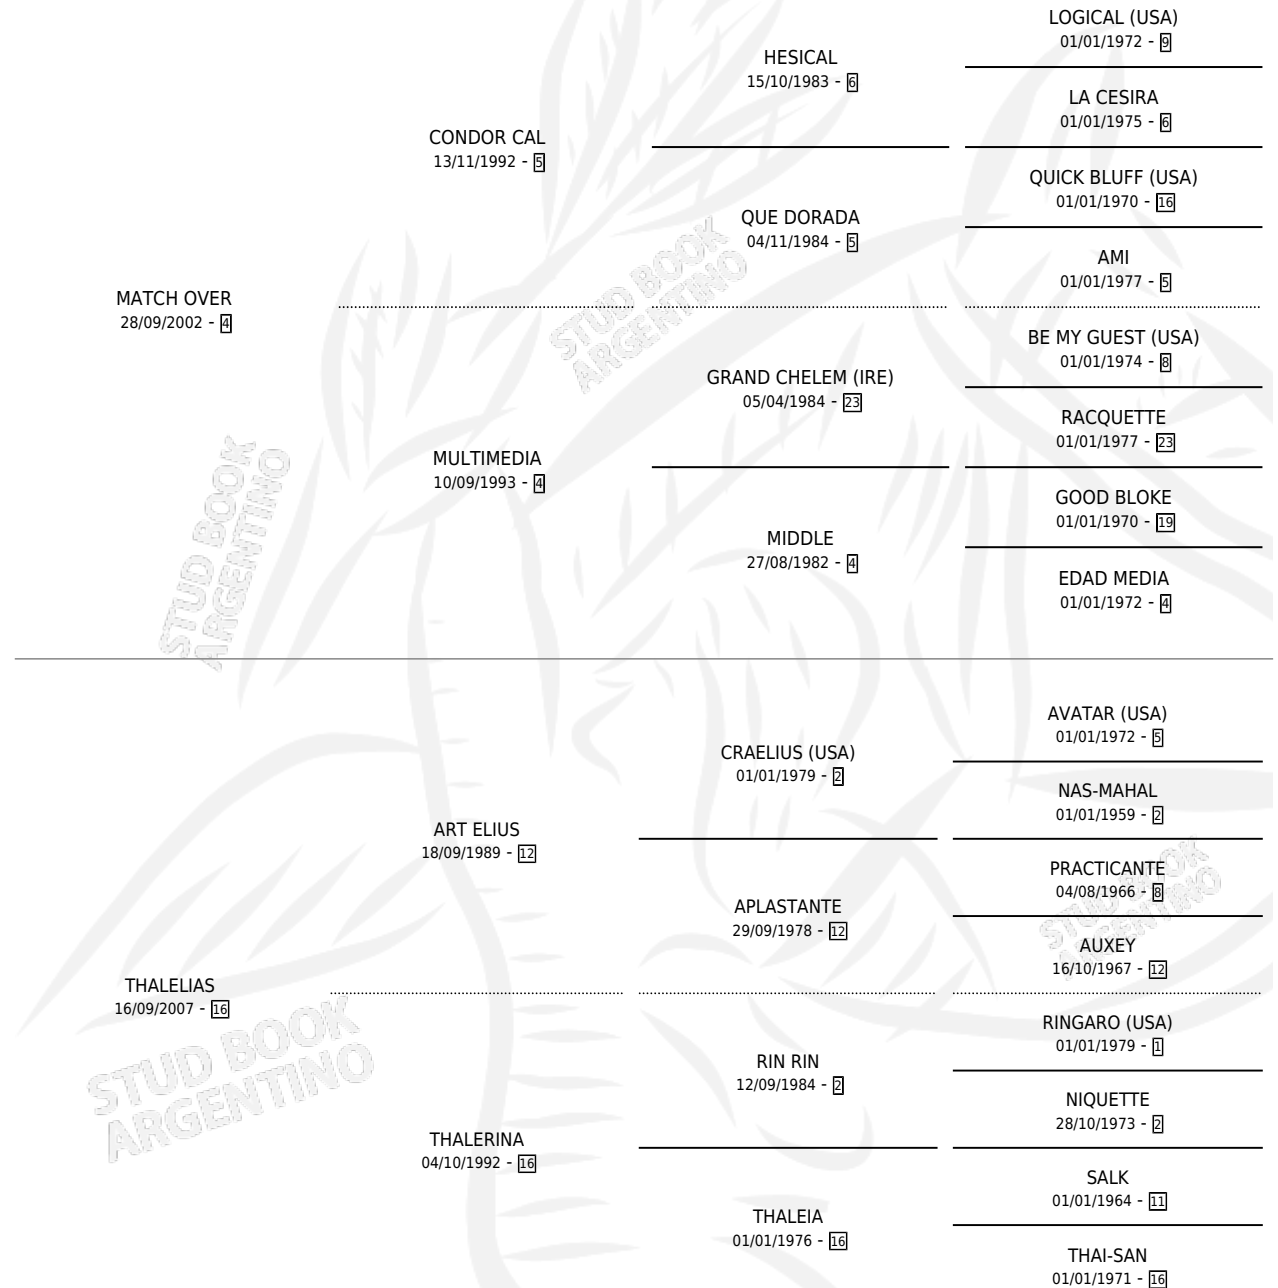

POR ENCIMA

por MATCH OVER y THALELIAS por ART ELIUS

Argentina · Macho · Zaino · SP · 23/10/2013
Familia 16-f · Volumen 41

ESTADO

TIPIFICACIÓN SANGUÍNEA	X
TIPIFICACIÓN POR ADN	✓
PASAPORTE	✓
IDENTIFICACIÓN POR MICROCHIP	✓
REPRODUCTOR	X

Lugar de nacimiento: Costa Grande

Criador: Costa Grande

PEDIGREE

POR ENCIMA

Datos oficiales del Stud Book Argentino

Documento generado el 11/05/2026

studbook.org.ar