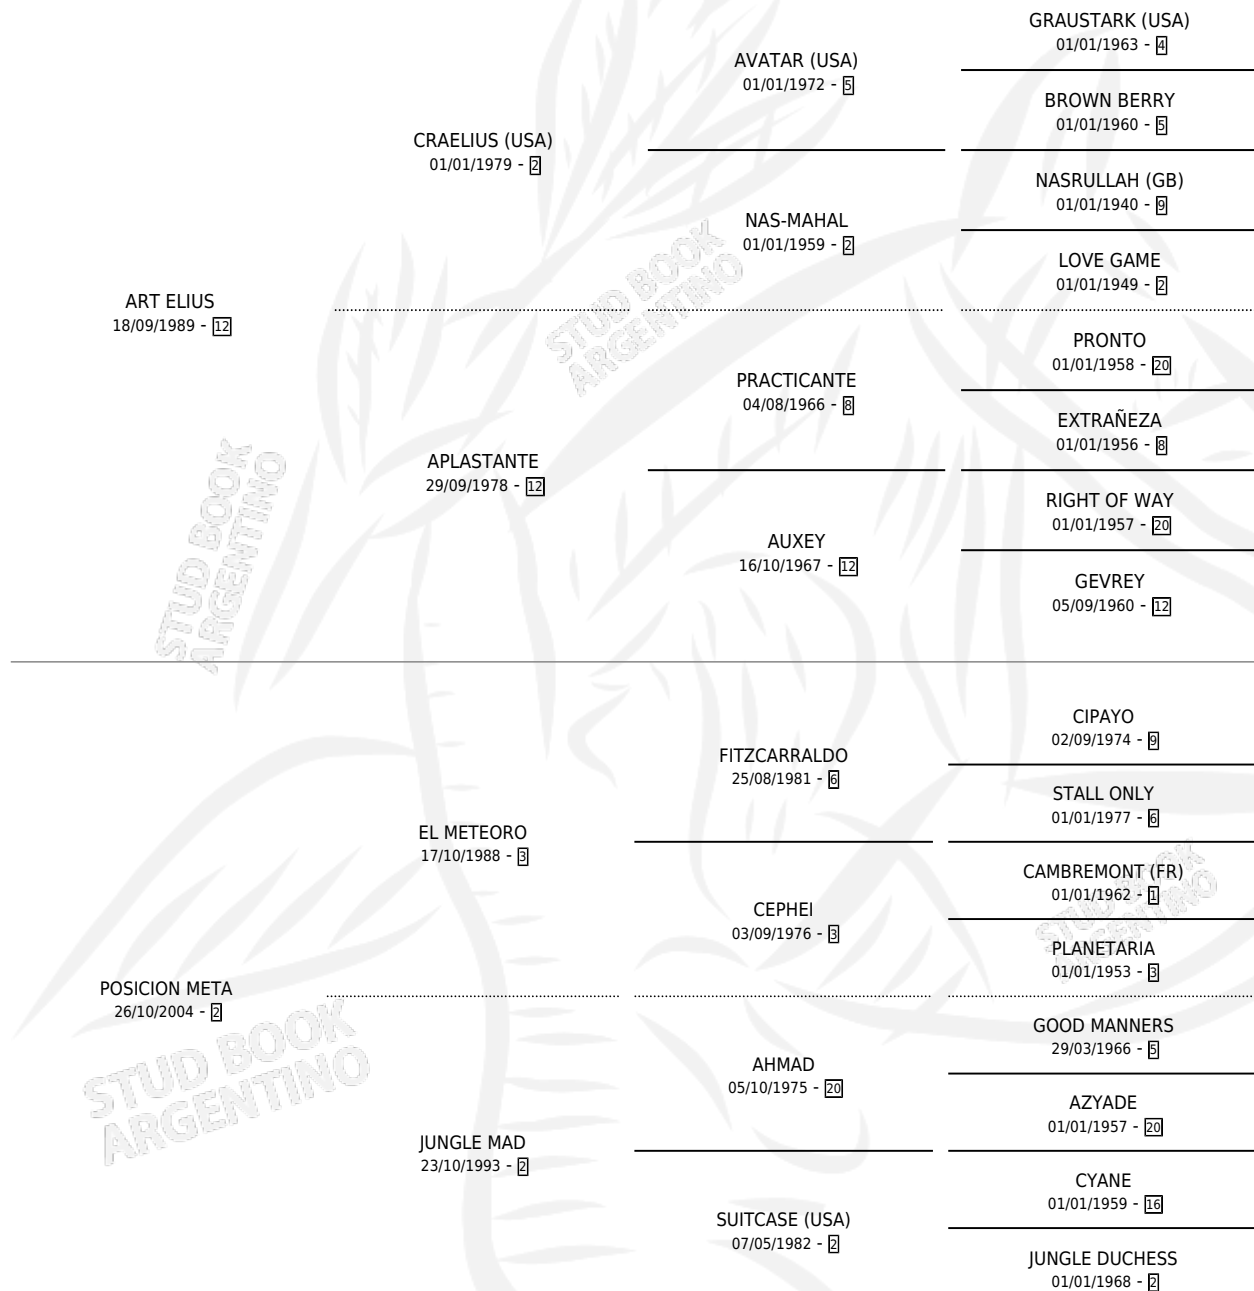

DON LUJAN

por ART ELIUS y POSICION META por EL METEORO

Argentina · Macho · Alazan · SP · 28/10/2013
Familia 2-g · Volumen 41

ESTADO

TIPIFICACIÓN SANGUÍNEA	X
TIPIFICACIÓN POR ADN	X
PASAPORTE	X
IDENTIFICACIÓN POR MICROCHIP	X
REPRODUCTOR	X

Lugar de nacimiento: Costa Grande
Criador: Costa Grande

PEDIGREE

DON LUJAN

Datos oficiales del Stud Book Argentino

Documento generado el 12/05/2026

studbook.org.ar