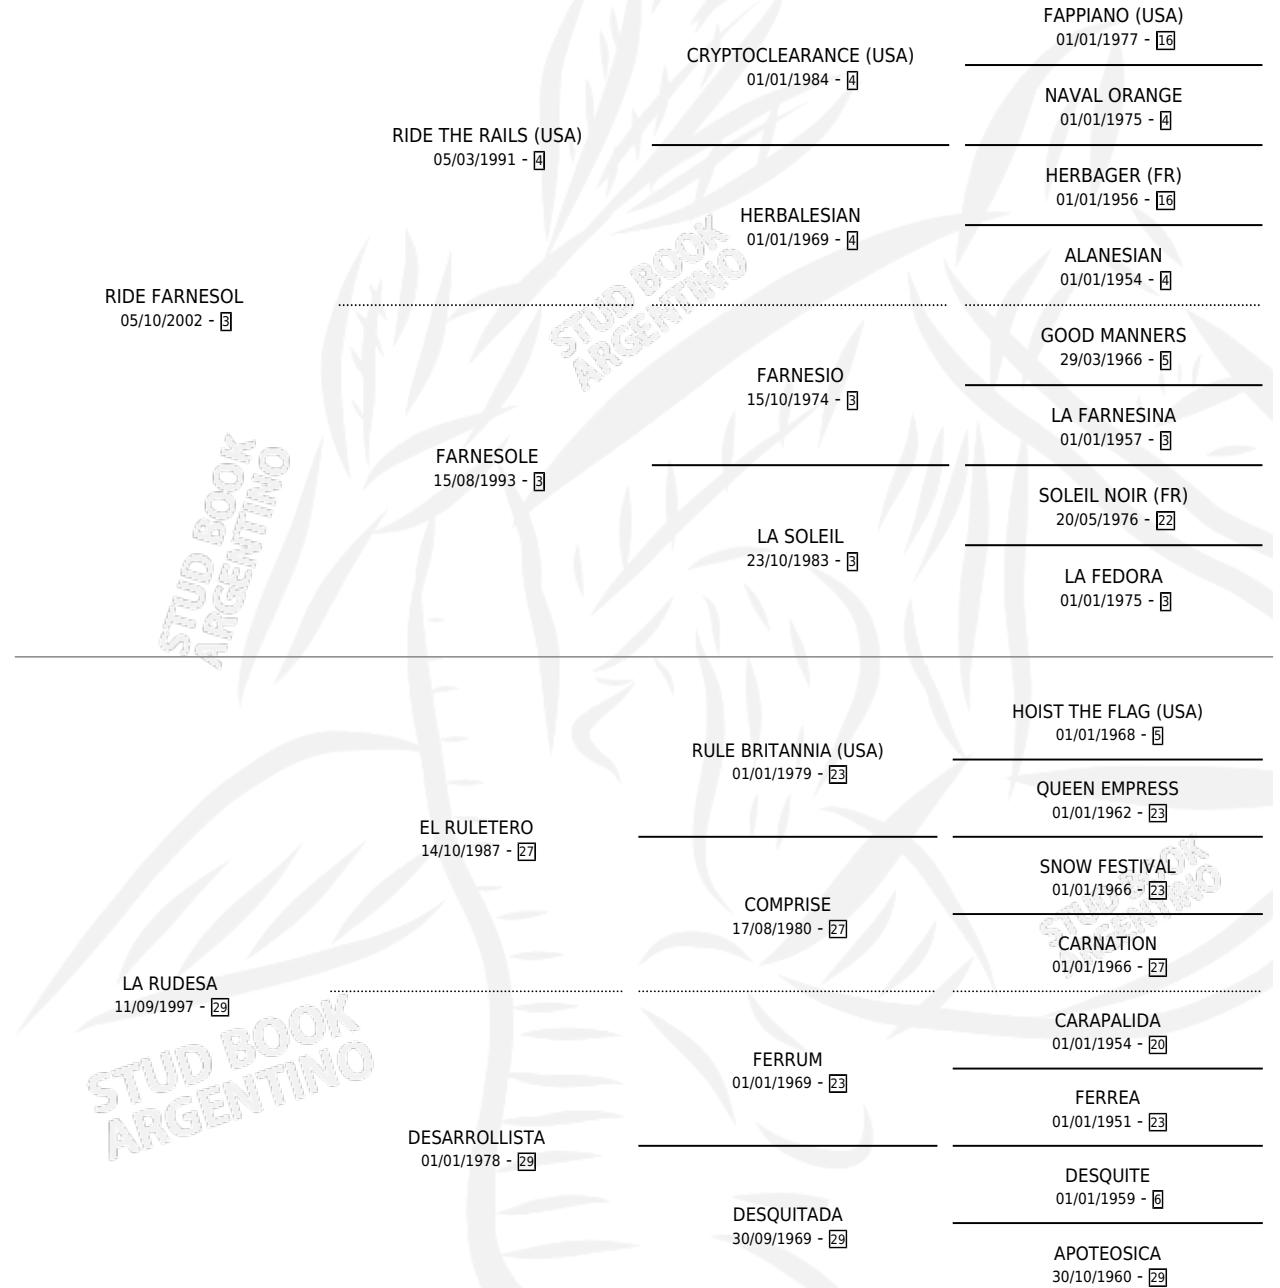

RIDE RUDE

por RIDE FARNESOL y LA RUDESA por EL RULETERO

Argentina · Hembra · Zaino · SP · 21/10/2013
Familia 29 · Volumen 41

ESTADO

TIPIFICACIÓN SANGUÍNEA	X
TIPIFICACIÓN POR ADN	✓
PASAPORTE	✓
IDENTIFICACIÓN POR MICROCHIP	✓
REPRODUCTOR	X

Lugar de nacimiento: Campo particular

Criador: Cucco Alfredo Nestor

PEDIGREE

RIDE RUDE

Datos oficiales del Stud Book Argentino

Documento generado el 04/05/2026

studbook.org.ar