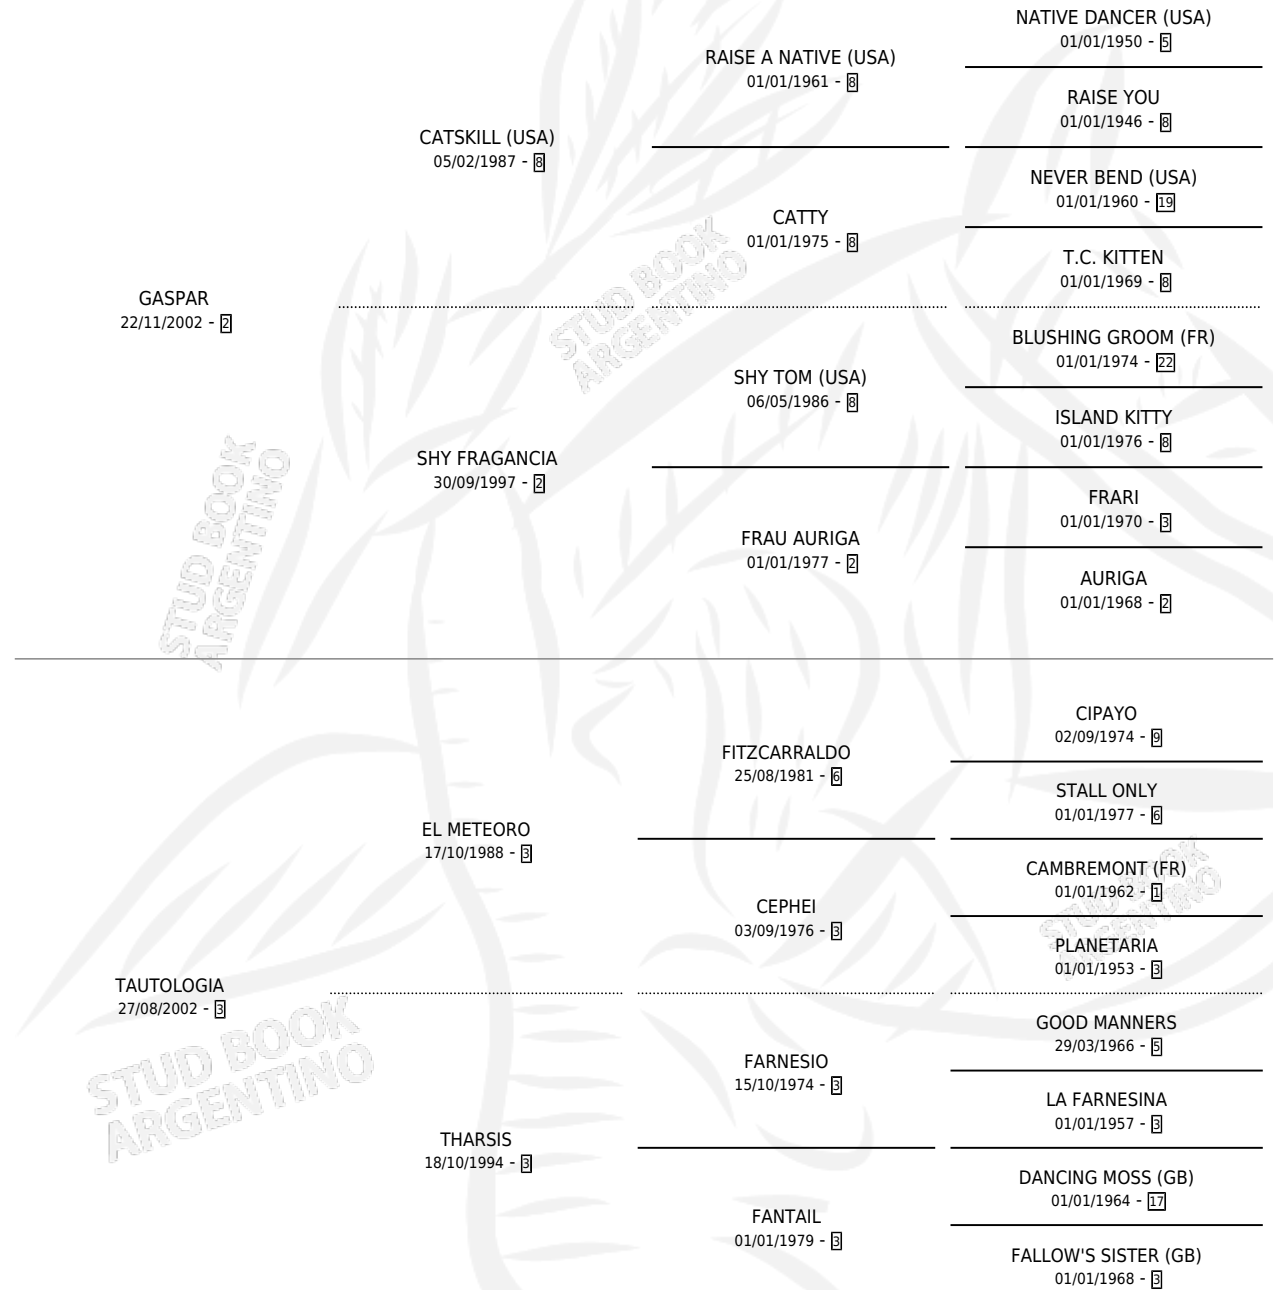

MADRE MAGICA

por **GASPAR** y **TAUTOLOGIA** por **EL METEORO**

Argentina · Hembra · Alazan · SP · 20/10/2013
Familia 3-i · Volumen 41

ESTADO

TIPIFICACIÓN SANGUÍNEA	X
TIPIFICACIÓN POR ADN	X
PASAPORTE	X
IDENTIFICACIÓN POR MICROCHIP	X
REPRODUCTOR	X

Lugar de nacimiento: La Estacion

Criador: La Estacion

PEDIGREE

MADRE MAGICA

Datos oficiales del Stud Book Argentino

Documento generado el 12/05/2026

studbook.org.ar