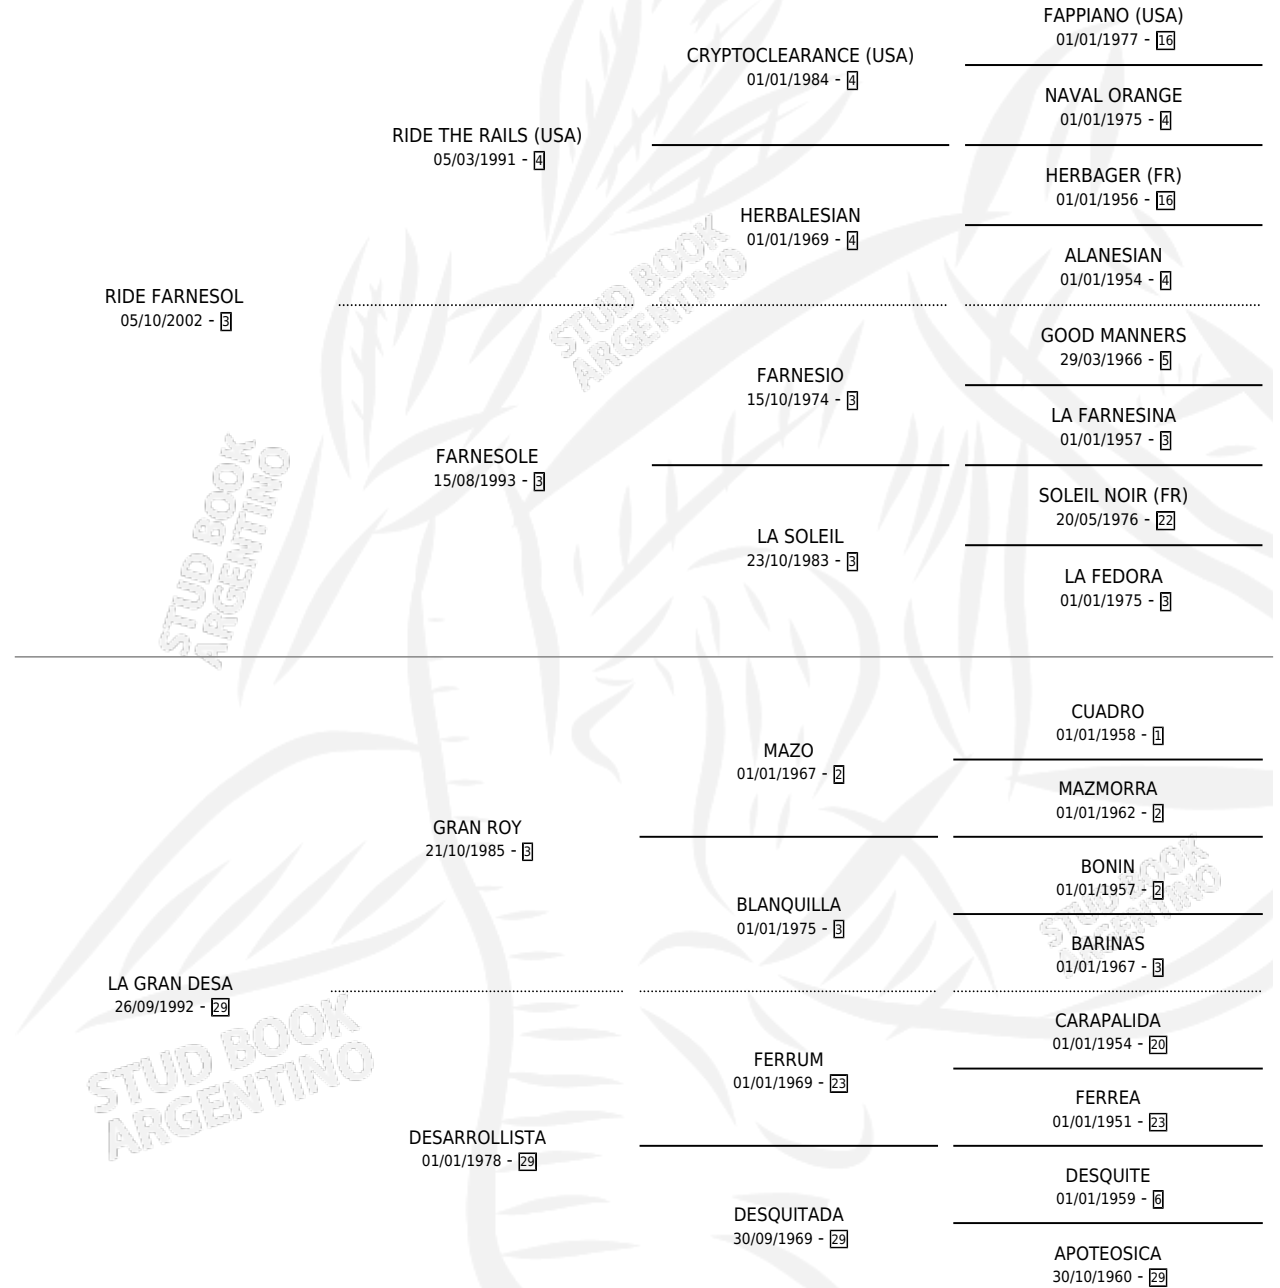

RIDE EL GRANDE

por RIDE FARNESOL y LA GRAN DESA por GRAN ROY

Argentina · Macho · Alazan · SP · 14/11/2013
Familia 29 · Volumen 41

ESTADO

TIPIFICACIÓN SANGUÍNEA	X
TIPIFICACIÓN POR ADN	X
PASAPORTE	X
IDENTIFICACIÓN POR MICROCHIP	X
REPRODUCTOR	X

Lugar de nacimiento: Campo particular

Criador: Cucco Alfredo Nestor

PEDIGREE

RIDE EL GRANDE

Datos oficiales del Stud Book Argentino

Documento generado el 12/06/2026

studbook.org.ar