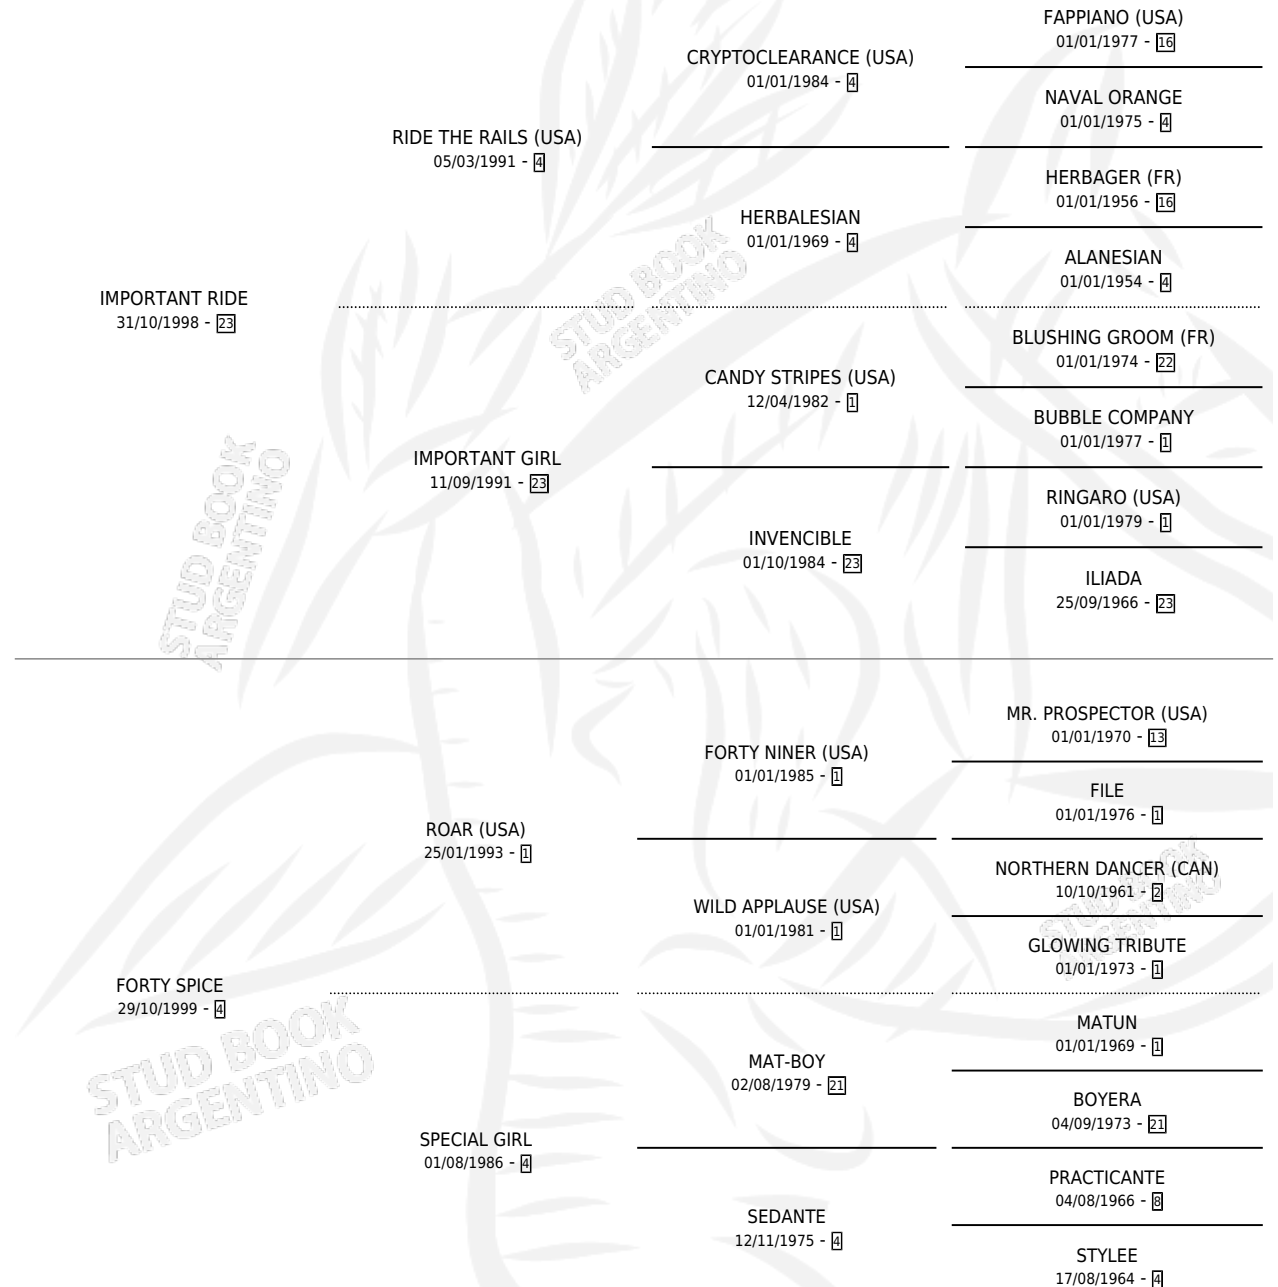

IMPORTANT FORTY

por **IMPORTANT RIDE** y **FORTY SPICE** por **ROAR (USA)**

Argentina · Macho · Alazan · SP · 14/10/2013
Familia 4-k · Volumen 41

ESTADO

TIPIFICACIÓN SANGUÍNEA	X
TIPIFICACIÓN POR ADN	X
PASAPORTE	X
IDENTIFICACIÓN POR MICROCHIP	X
REPRODUCTOR	X

Lugar de nacimiento: El Cartujo

Criador: El Cartujo

PEDIGREE

IMPORTANT FORTY

Datos oficiales del Stud Book Argentino

Documento generado el 02/05/2026

studbook.org.ar