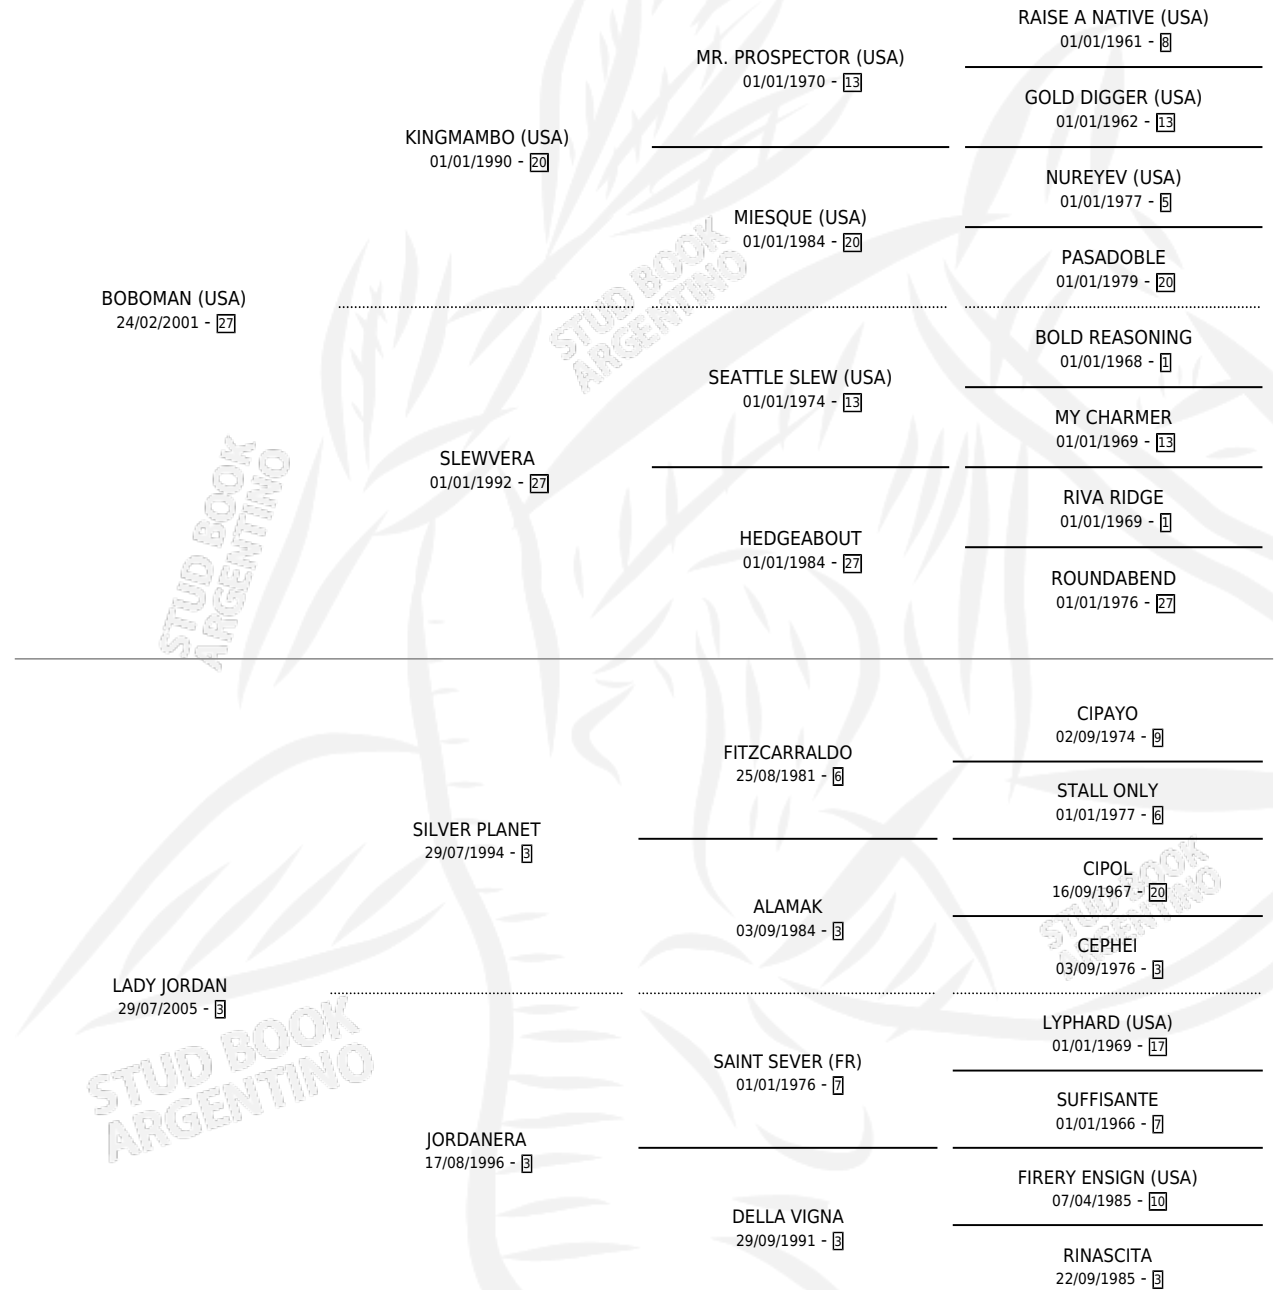

JORDANERO

por **BOBOMAN (USA)** y **LADY JORDAN** por **SILVER PLANET**

Argentina · Macho · Zaino · SP · 19/10/2013
Familia 3-b · Volumen 41

ESTADO

TIPIFICACIÓN SANGUÍNEA	X
TIPIFICACIÓN POR ADN	✓
PASAPORTE	✓
IDENTIFICACIÓN POR MICROCHIP	✓
REPRODUCTOR	X

Lugar de nacimiento: Campo particular

Criador: Amighini Antonio David

PEDIGREE

CAMPAÑA

Solo carreras oficiales de Argentina

POR EDAD

EDAD	CC	1°	2°	3°	4°	5°	NP	CLC	CLG	CLCG1	CLGG1	IMPORTE	GANANCIA / CC
4 AÑOS	7	0	0	0	0	2	5	0	0	0	0	\$14,000	\$2,000
TOTALES	7	0	0	0	0	2	5	0	0	0	0	\$14,000	\$2,000
%		0.0%	0.0%	0.0%	0.0%	28.6%	71.4%	0.0%	0.0%	0.0%	0.0%		