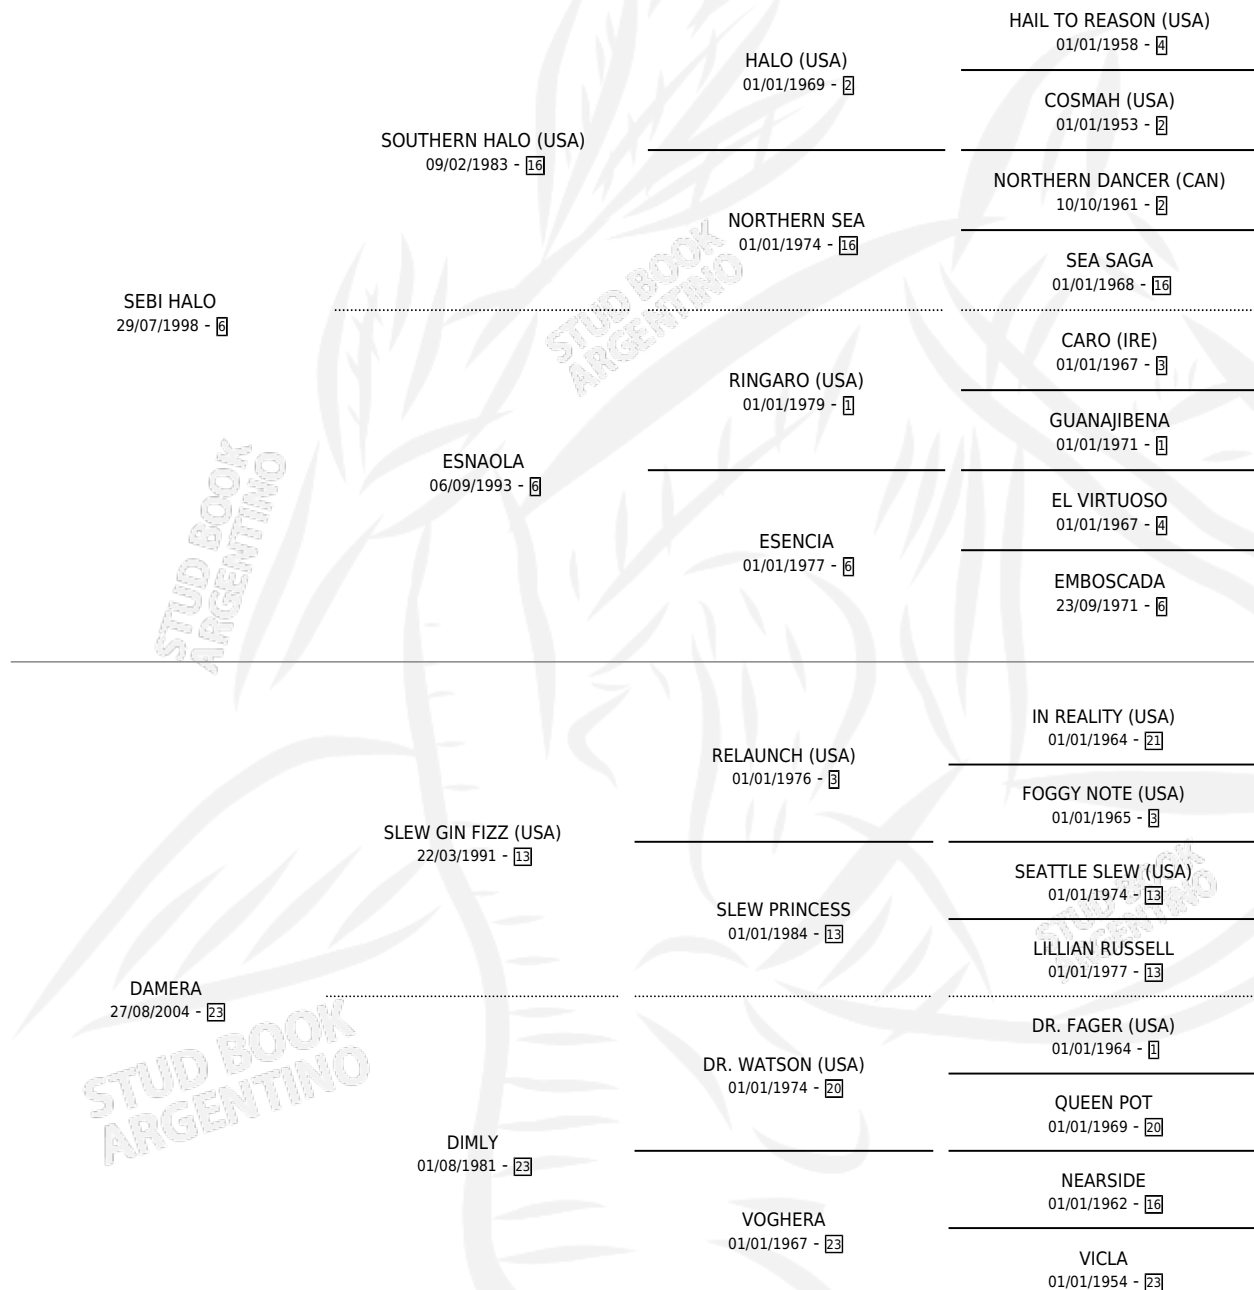

FRANCISCO HALO

por SEBI HALO y DAMERA por SLEW GIN FIZZ (USA)

Argentina · Macho · Zaino · SP · 28/10/2013
Familia 23-a · Volumen 41

ESTADO

TIPIFICACIÓN SANGUÍNEA	X
TIPIFICACIÓN POR ADN	✓
PASAPORTE	✓
IDENTIFICACIÓN POR MICROCHIP	✓
REPRODUCTOR	X

Lugar de nacimiento: La Pascuala

Criador: La Pascuala

PEDIGREE

CAMPAÑA

Solo carreras oficiales de Argentina

POR EDAD

EDAD	CC	1°	2°	3°	4°	5°	NP	CLC	CLG	CLCG1	CLGG1	IMPORTE	GANANCIA / CC
4 AÑOS	2	0	0	0	0	0	2	0	0	0	0	\$0	\$0
TOTALES	2	0	0	0	0	0	2	0	0	0	0	\$0	\$0
%		0.0%	0.0%	0.0%	0.0%	0.0%	100%	0.0%	0.0%	0.0%	0.0%		