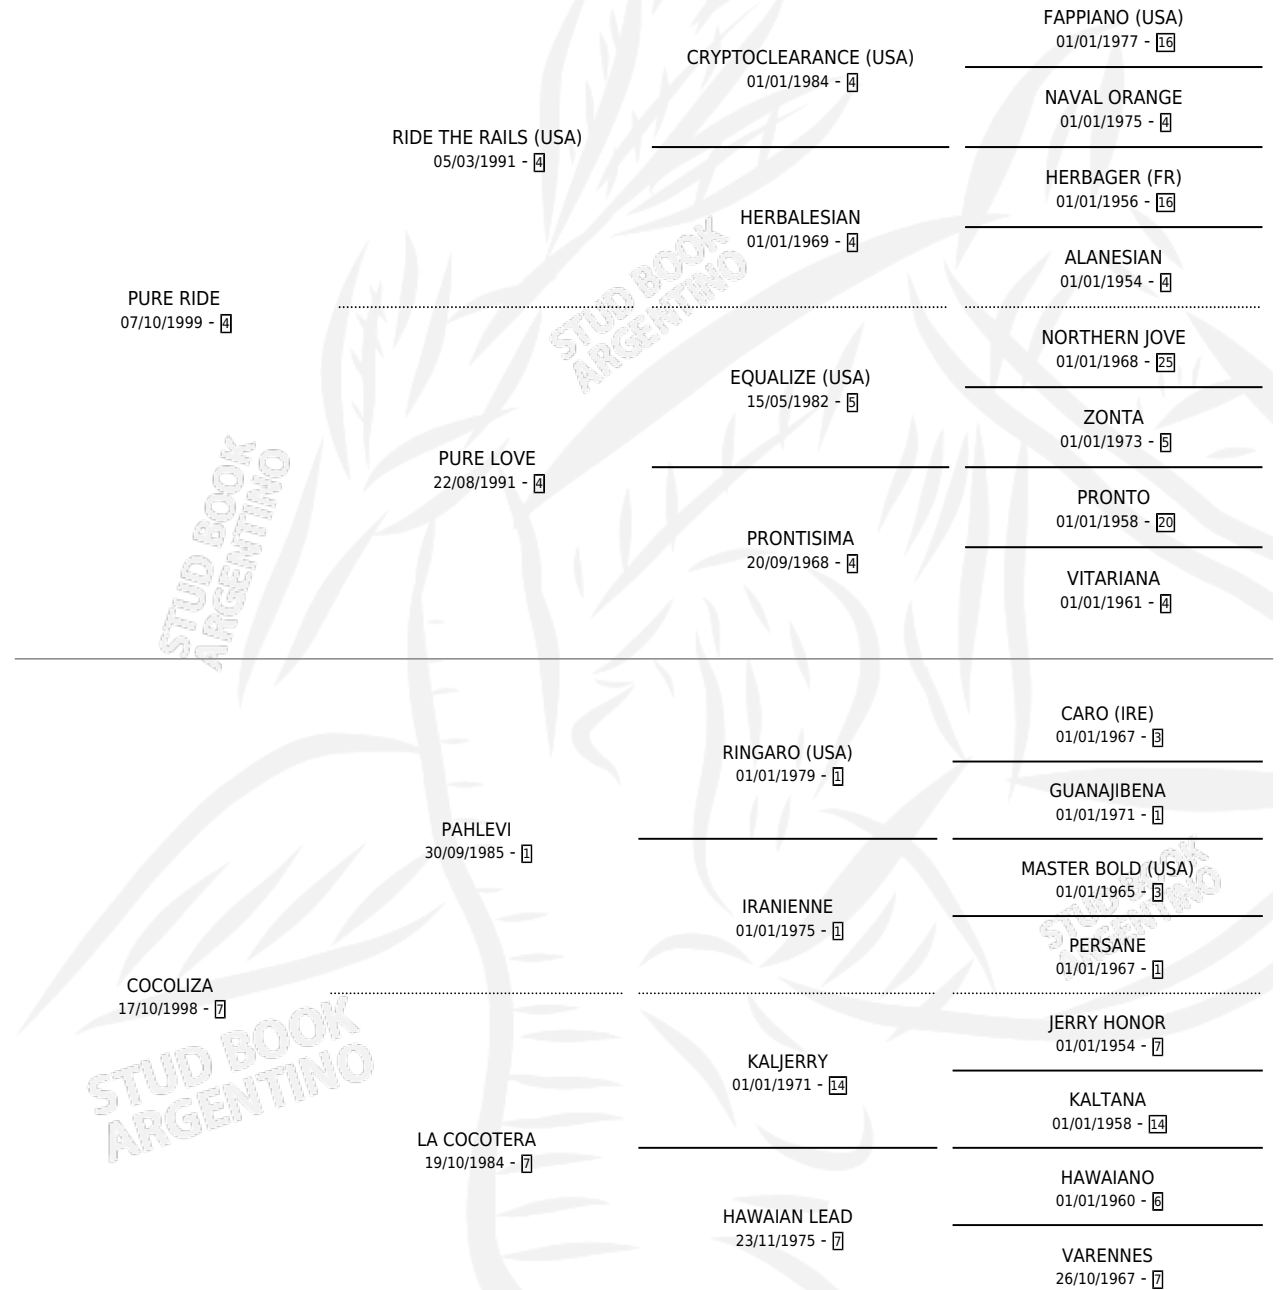

COCO PURE

por PURE RIDE y COCOLIZA por PAHLEVI

Argentina · Macho · Alazan · SP · 08/11/2013
Familia 7-d · Volumen 41

ESTADO

TIPIFICACIÓN SANGUÍNEA	X
TIPIFICACIÓN POR ADN	✓
PASAPORTE	✓
IDENTIFICACIÓN POR MICROCHIP	✓
REPRODUCTOR	X

Lugar de nacimiento: La Elsa

Criador: Boudou Ricardo Daniel

PEDIGREE

CAMPAÑA

Solo carreras oficiales de Argentina

POR EDAD

EDAD	CC	1°	2°	3°	4°	5°	NP	CLC	CLG	CLCG1	CLGG1	IMPORTE	GANANCIA / CC
5 AÑOS	6	0	0	0	0	0	6	0	0	0	0	\$3,200	\$533
6 AÑOS	5	0	0	0	0	0	5	0	0	0	0	\$0	\$0
TOTALES	11	0	0	0	0	0	11	0	0	0	0	\$3,200	\$291
%		0.0%	0.0%	0.0%	0.0%	0.0%	100%	0.0%	0.0%	0.0%	0.0%		