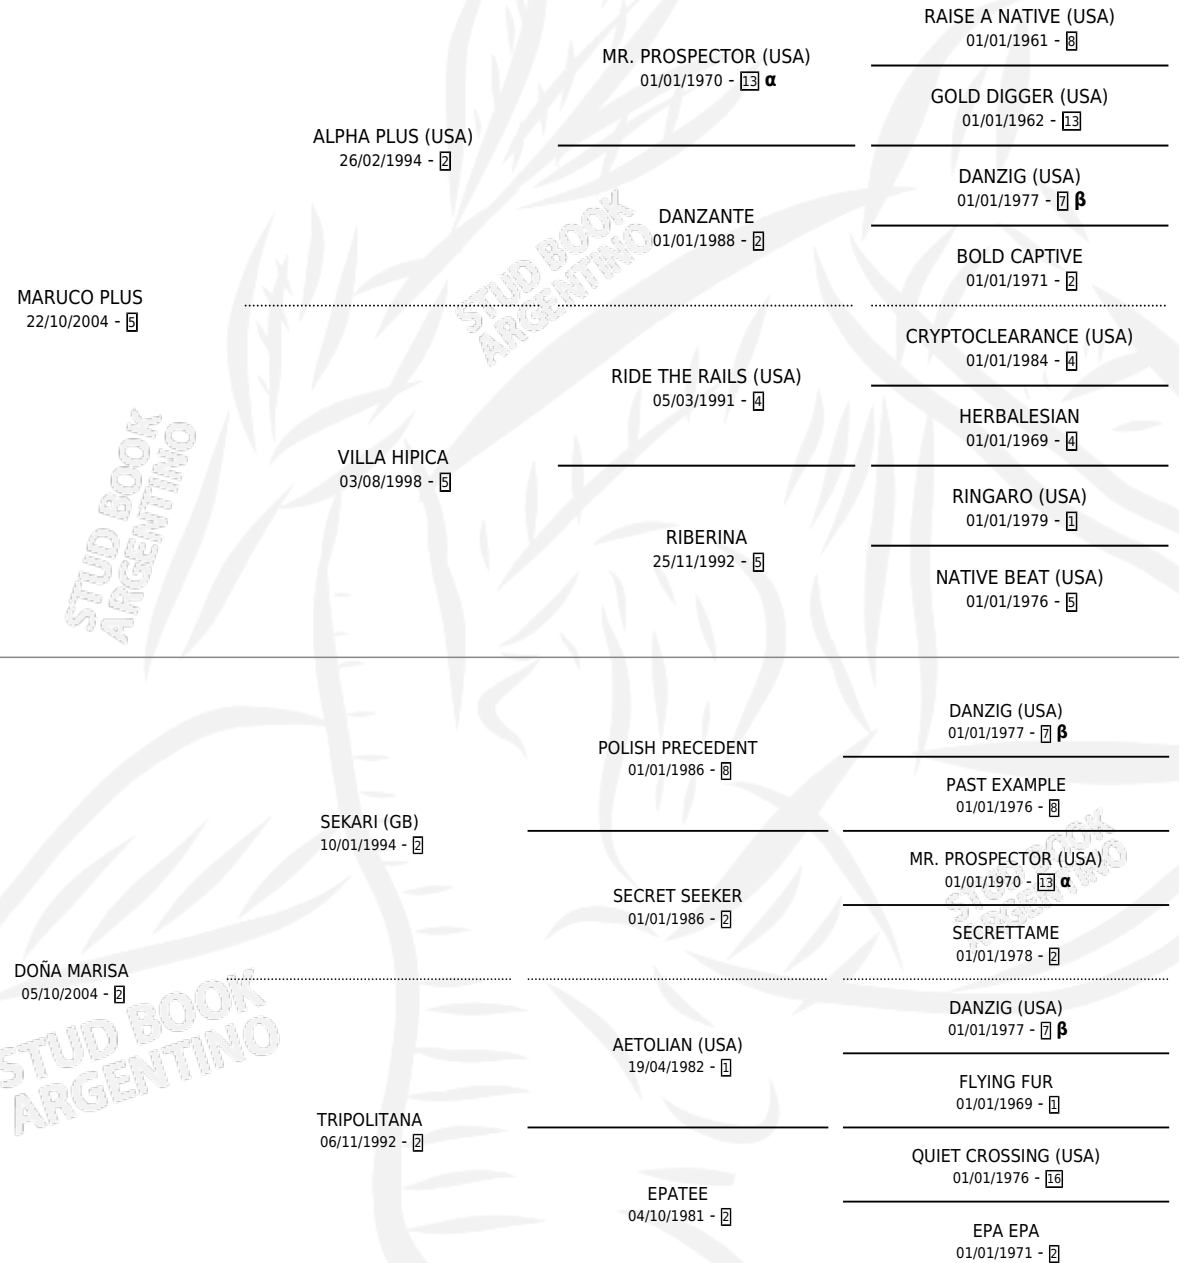

CARIÑOSA ZEN

por **MARUCO PLUS** y **DOÑA MARISA** por **SEKARI (GB)**

PEDIGREE

Argentina · Hembra · Tordillo · SP · 25/10/2013
Familia 2-n · Volumen 41

ESTADO

TIPIFICACIÓN SANGUÍNEA	X
TIPIFICACIÓN POR ADN	✓
PASAPORTE	✓
IDENTIFICACIÓN POR MICROCHIP	✓
REPRODUCTOR	✓

Lugar de nacimiento: M & M
Criador: Napolitani Eduardo Justo Suc

~

HIJOS

	MACHOS	HEMBRAS
3 NACIERON	1	2
1 CORRIERON	1	0
1 GANARON	1	0
0 GANADORES CL	0 GANADORES GR	0 GANADORES G1

INBREEDING : **α,β**

CAMPAÑA