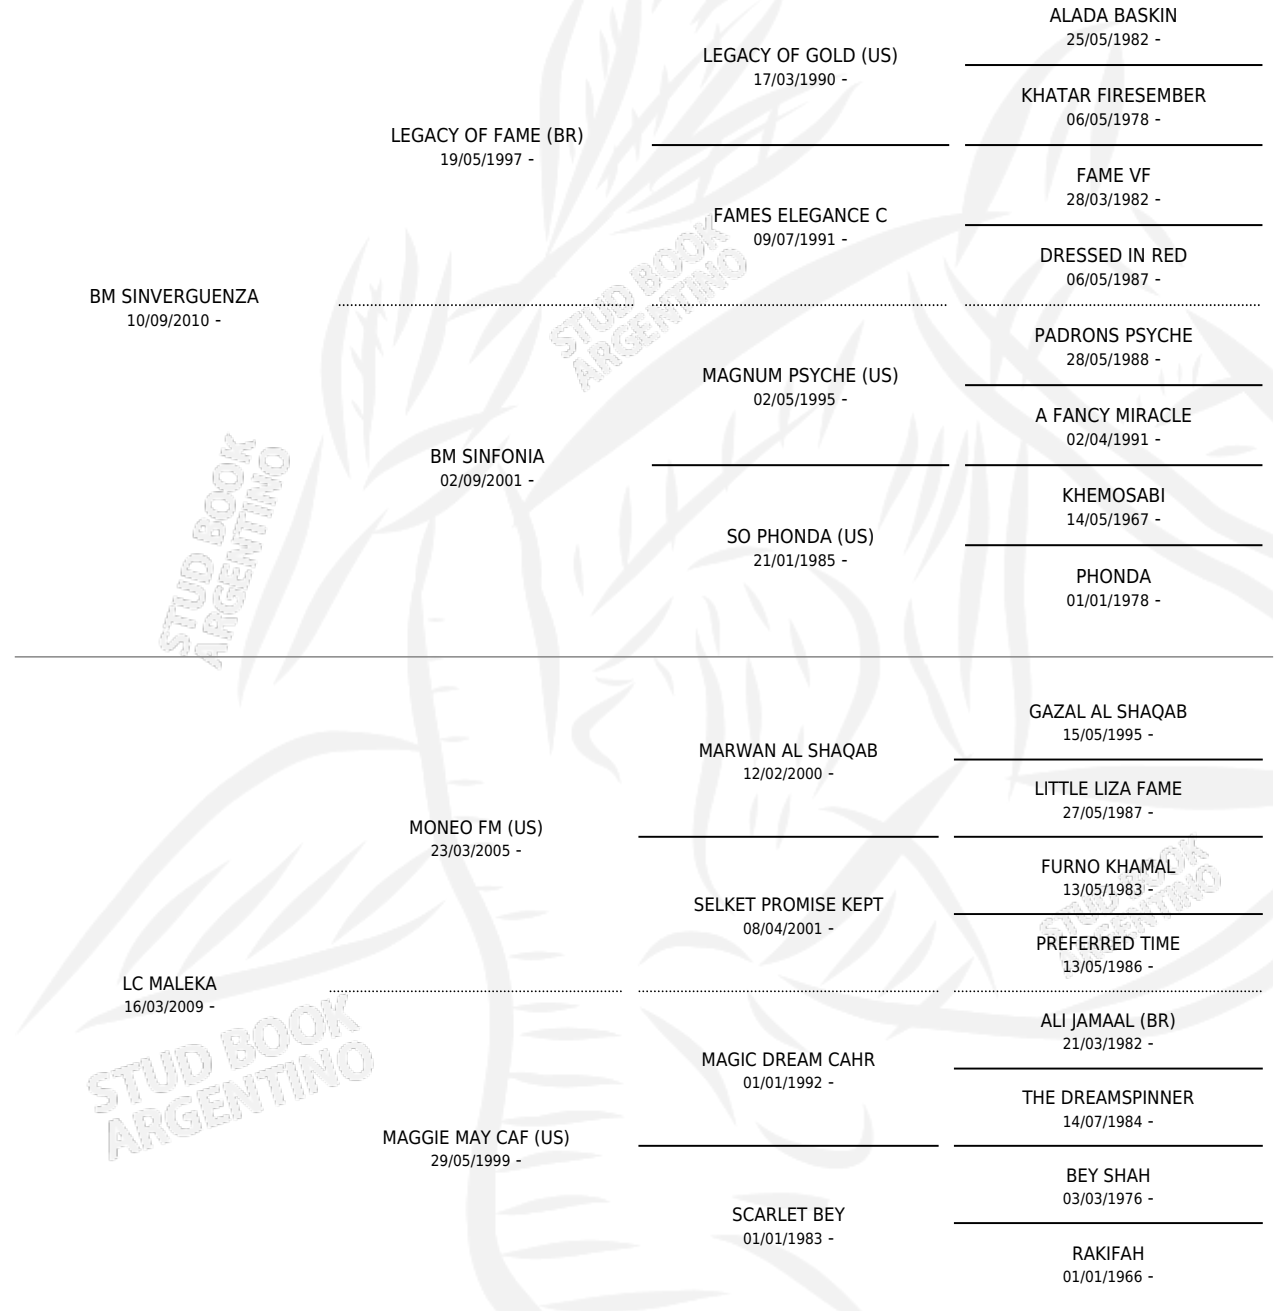

BM PASEANDERA

por **BM SINVERGUENZA** y **LC MALEKA** por **MONEO FM (US)**

Argentina · Hembra · Zaino · AP · 15/11/2013
Familia · Volumen 41

ESTADO

TIPIFICACIÓN SANGUÍNEA	X
TIPIFICACIÓN POR ADN	✓
PASAPORTE	✓
IDENTIFICACIÓN POR MICROCHIP	✓
REPRODUCTOR	✓

Lugar de nacimiento: Pavon
Criador: Pavon

~

HIJOS

	MACHOS	HEMBRAS
1 NACIERON	1	0
SIN ACTUACIONES		

PEDIGREE