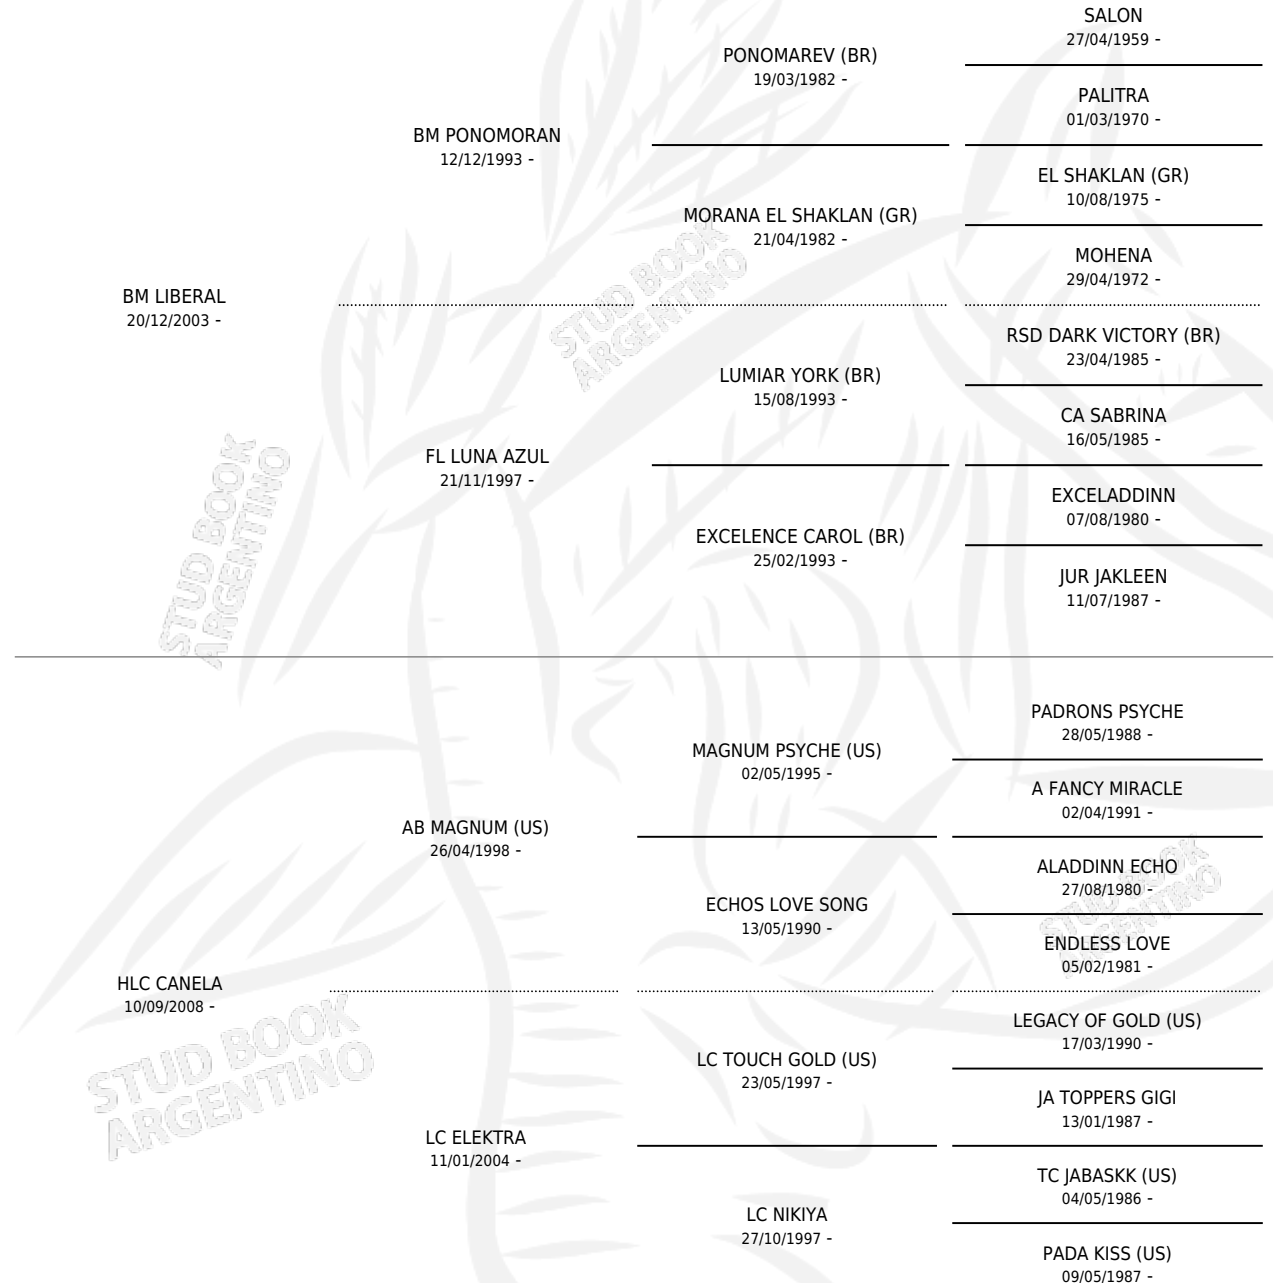

HLC HERCULES

por **BM LIBERAL** y **HLC CANELA** por **AB MAGNUM (US)**

Argentina · Macho · Tordillo · AP · 05/10/2013
Familia · Volumen 41

ESTADO

TIPIFICACIÓN SANGUÍNEA	X
TIPIFICACIÓN POR ADN	X
PASAPORTE	X
IDENTIFICACIÓN POR MICROCHIP	X
REPRODUCTOR	X

Lugar de nacimiento: La Carlota

Criador: La Carlota

PEDIGREE

HLC HERCULES

Datos oficiales del Stud Book Argentino

Documento generado el 04/05/2026

studbook.org.ar