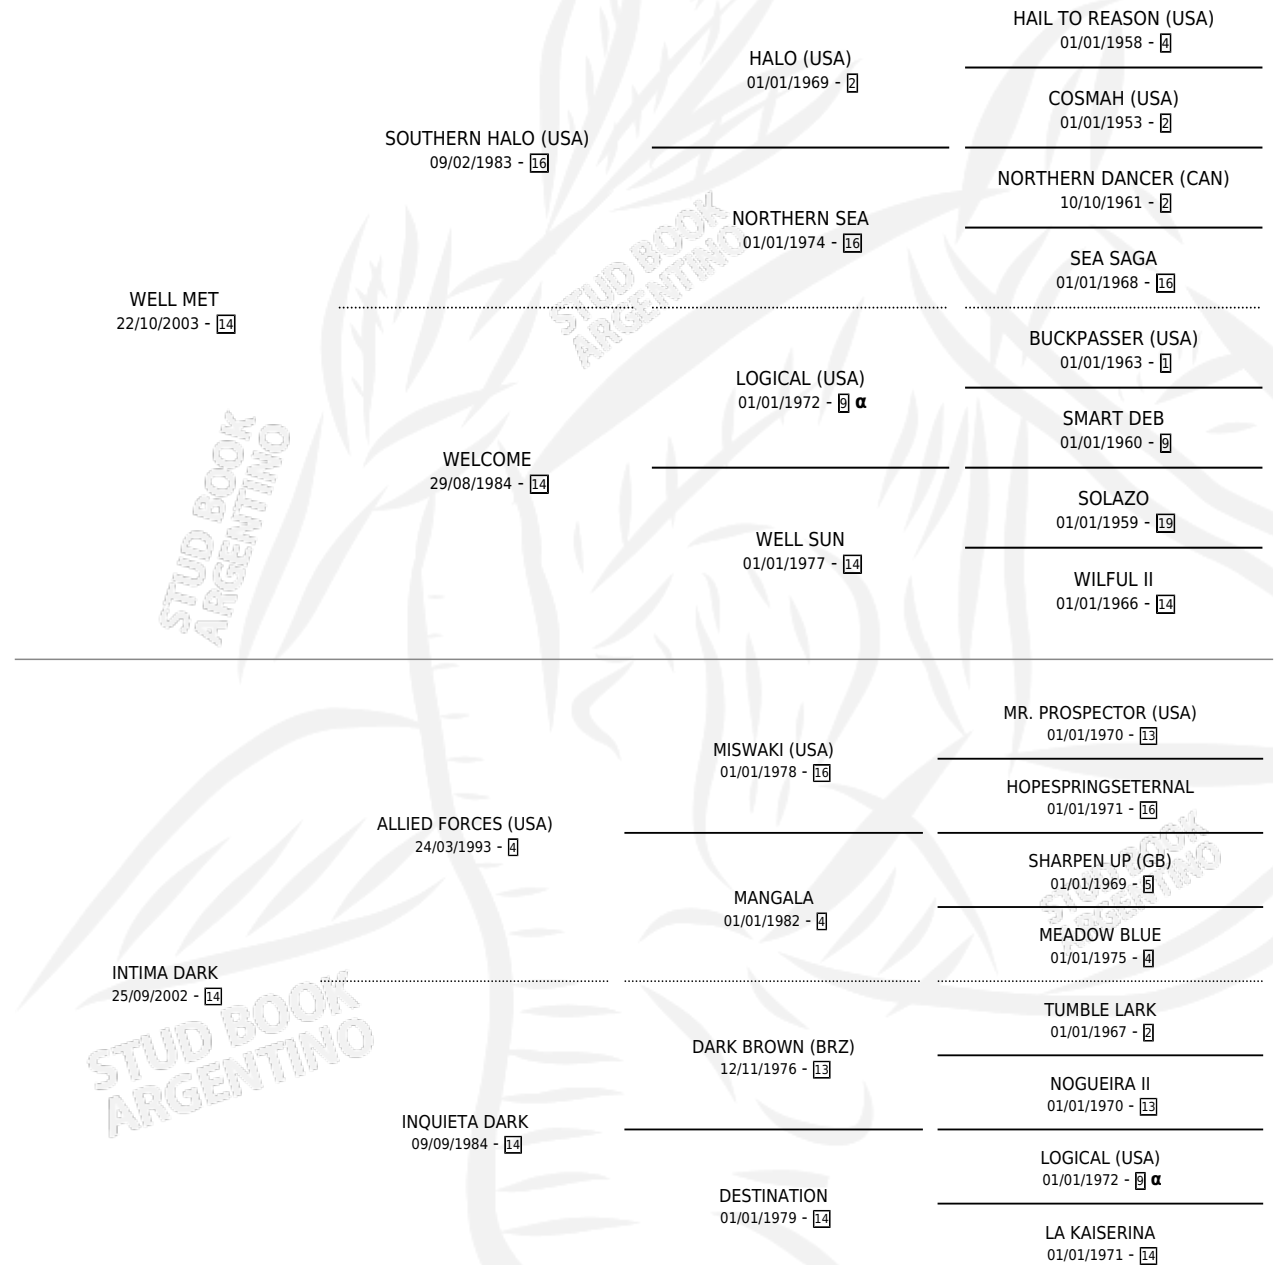

WELL DARK

por WELL MET y INTIMA DARK por ALLIED FORCES (USA)

Argentina · Hembra · Zaino Colorado · SP · 04/10/2013
Familia 14 · Volumen 41

ESTADO

TIPIFICACIÓN SANGUÍNEA	X
TIPIFICACIÓN POR ADN	X
PASAPORTE	X
IDENTIFICACIÓN POR MICROCHIP	X
REPRODUCTOR	X

Lugar de nacimiento: Zangersheide Ex Santa Maria De Giles

Criador: Zangersheide Ex Santa Maria De Giles

PEDIGREE

INBREEDING : α

WELL DARK

Datos oficiales del Stud Book Argentino

Documento generado el 02/05/2026