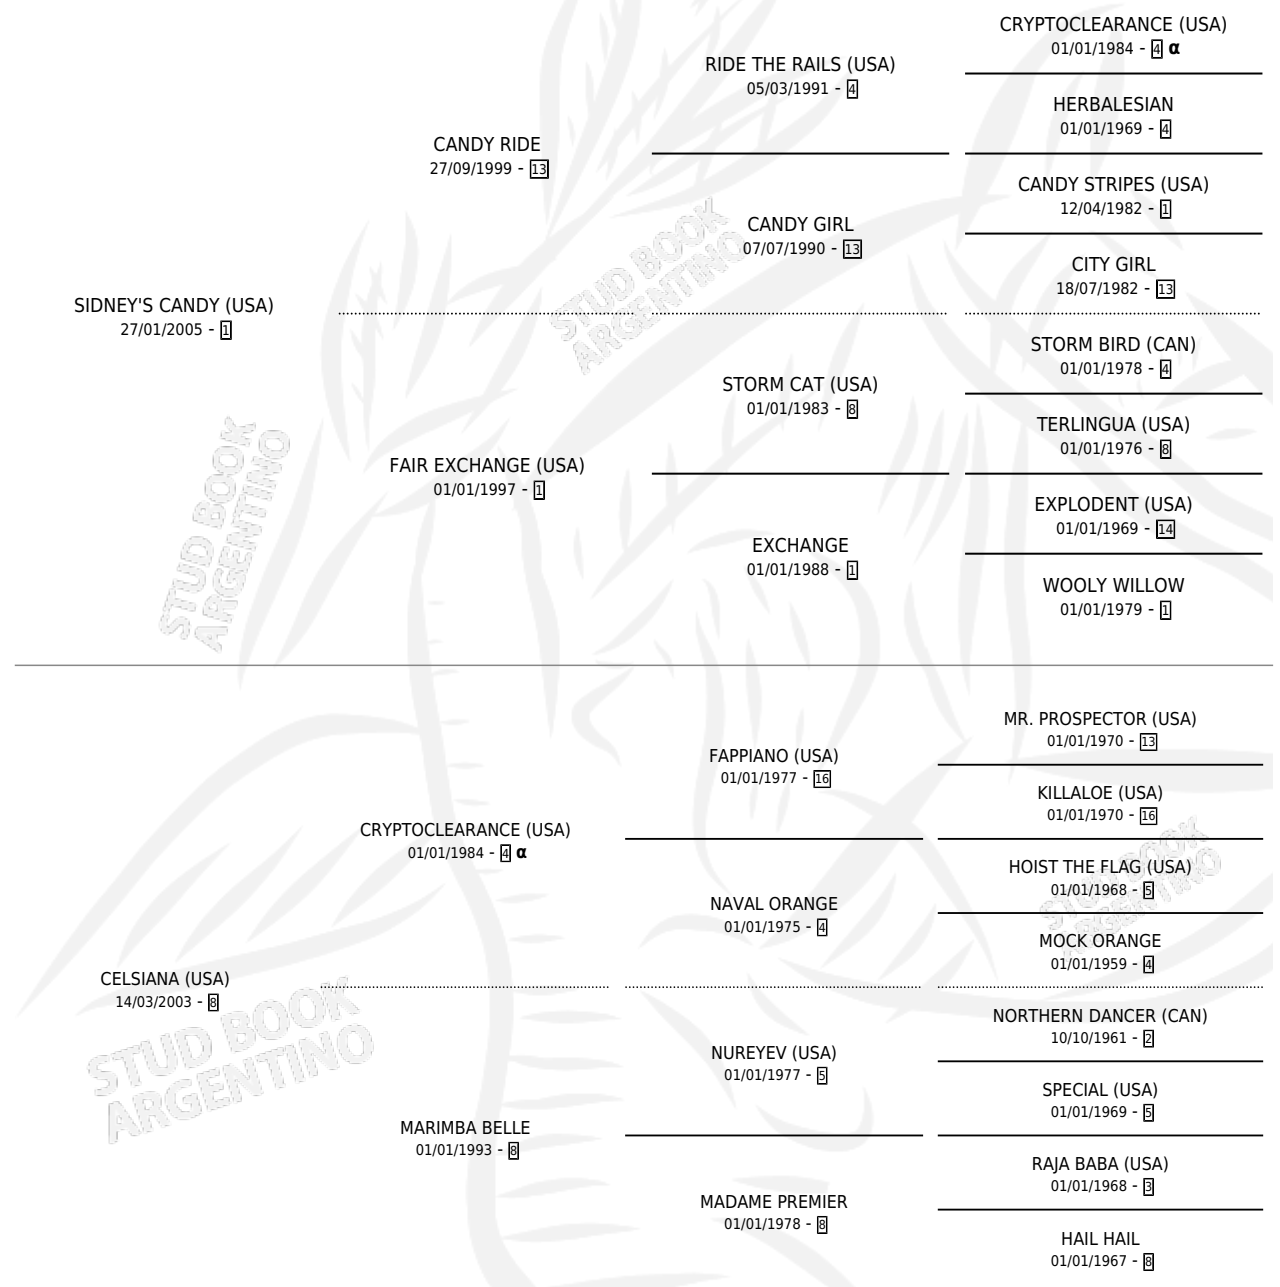

EL CANDY CRUSH

PEDIGREE

por **SIDNEY'S CANDY (USA)** y **CELSIANA (USA)** por **CRYPTOCLEARANCE (USA)**

Argentina · Macho · Zaino · SP · 23/10/2013
Familia 8-f · Volumen 41

ESTADO

TIPIFICACIÓN SANGUÍNEA	X
TIPIFICACIÓN POR ADN	✓
PASAPORTE	✓
IDENTIFICACIÓN POR MICROCHIP	✓
REPRODUCTOR	✓

Lugar de nacimiento: Dilu
Criador: Dilu

~

HIJOS

	MACHOS	HEMBRAS
7 NACIERON	4	3
2 CORRIERON	2	0
2 GANARON	2	0
0 GANADORES CL	0 GANADORES GR	0 GANADORES G1

INBREEDING : α