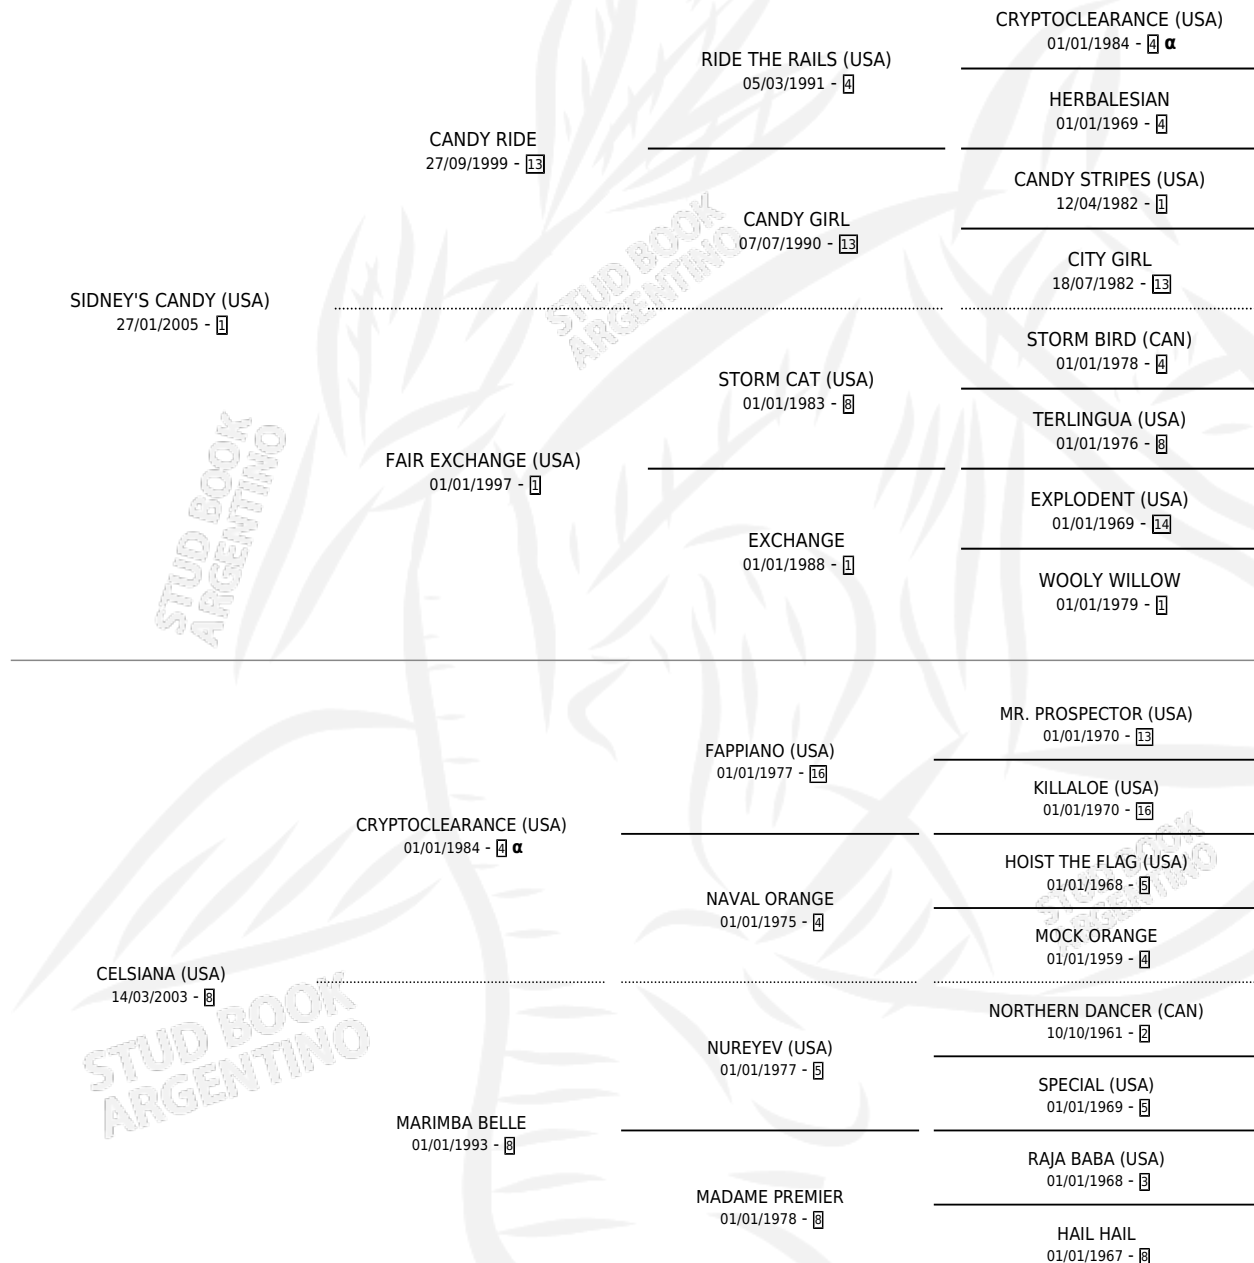

EL CANDY CRUSH

por **SIDNEY'S CANDY (USA)** y **CELSIANA (USA)** por **CRYPTOCLEARANCE (USA)**

Argentina · Macho · Zaino · SP · 23/10/2013
Familia 8-f · Volumen 41

ESTADO

TIPIFICACIÓN SANGUÍNEA	X
TIPIFICACIÓN POR ADN	✓
PASAPORTE	✓
IDENTIFICACIÓN POR MICROCHIP	✓
REPRODUCTOR	✓

Lugar de nacimiento: Dilu
Criador: Dilu

HIJOS

	MACHOS	HEMBRAS
14 NACIERON	5	9
2 CORRIERON	2	0
2 GANARON	2	0
0 GANADORES CL	0 GANADORES GR	0 GANADORES G1

PEDIGREE

INBREEDING : α