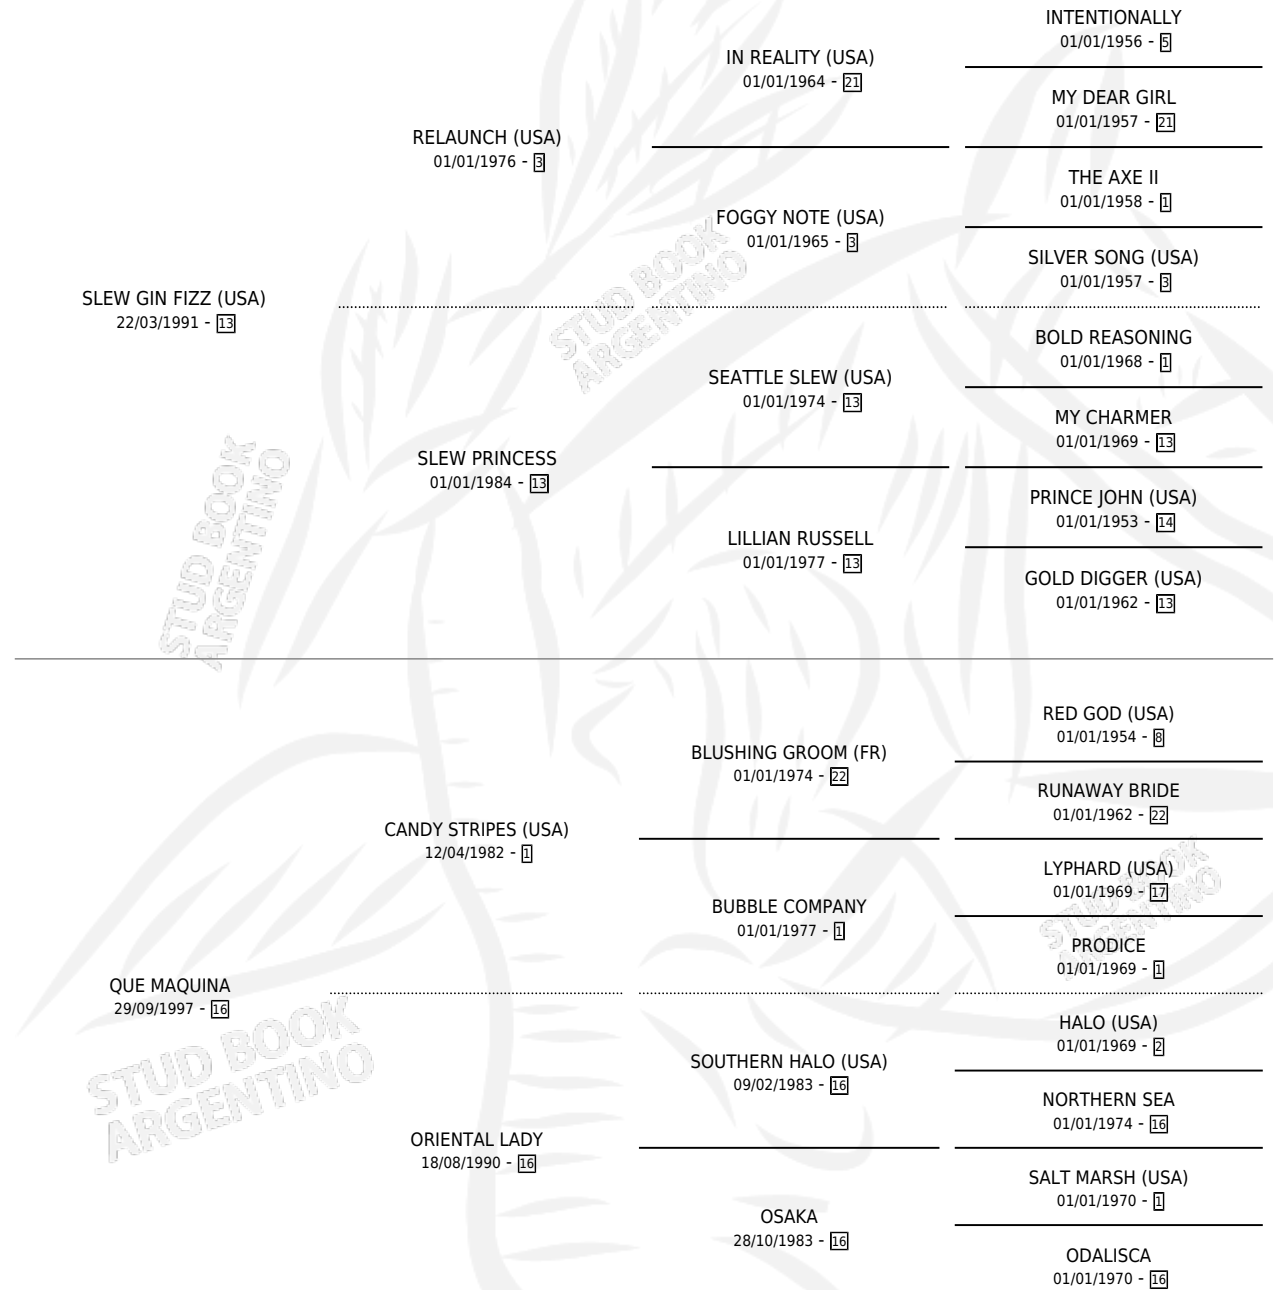

RE LADY CACANDE

por SLEW GIN FIZZ (USA) y QUE MAQUINA por CANDY STRIPES (USA)

Argentina · Hembra · Zaino Doradillo · SP · 12/09/2013
Familia 16-d · Volumen 41

ESTADO

TIPIFICACIÓN SANGUÍNEA	X
TIPIFICACIÓN POR ADN	✓
PASAPORTE	✓
IDENTIFICACIÓN POR MICROCHIP	✓
REPRODUCTOR	X

Lugar de nacimiento: Re Jagueles

Criador: Re Jagueles

PEDIGREE

RE LADY CACANDE

Datos oficiales del Stud Book Argentino

Documento generado el 06/05/2026

studbook.org.ar