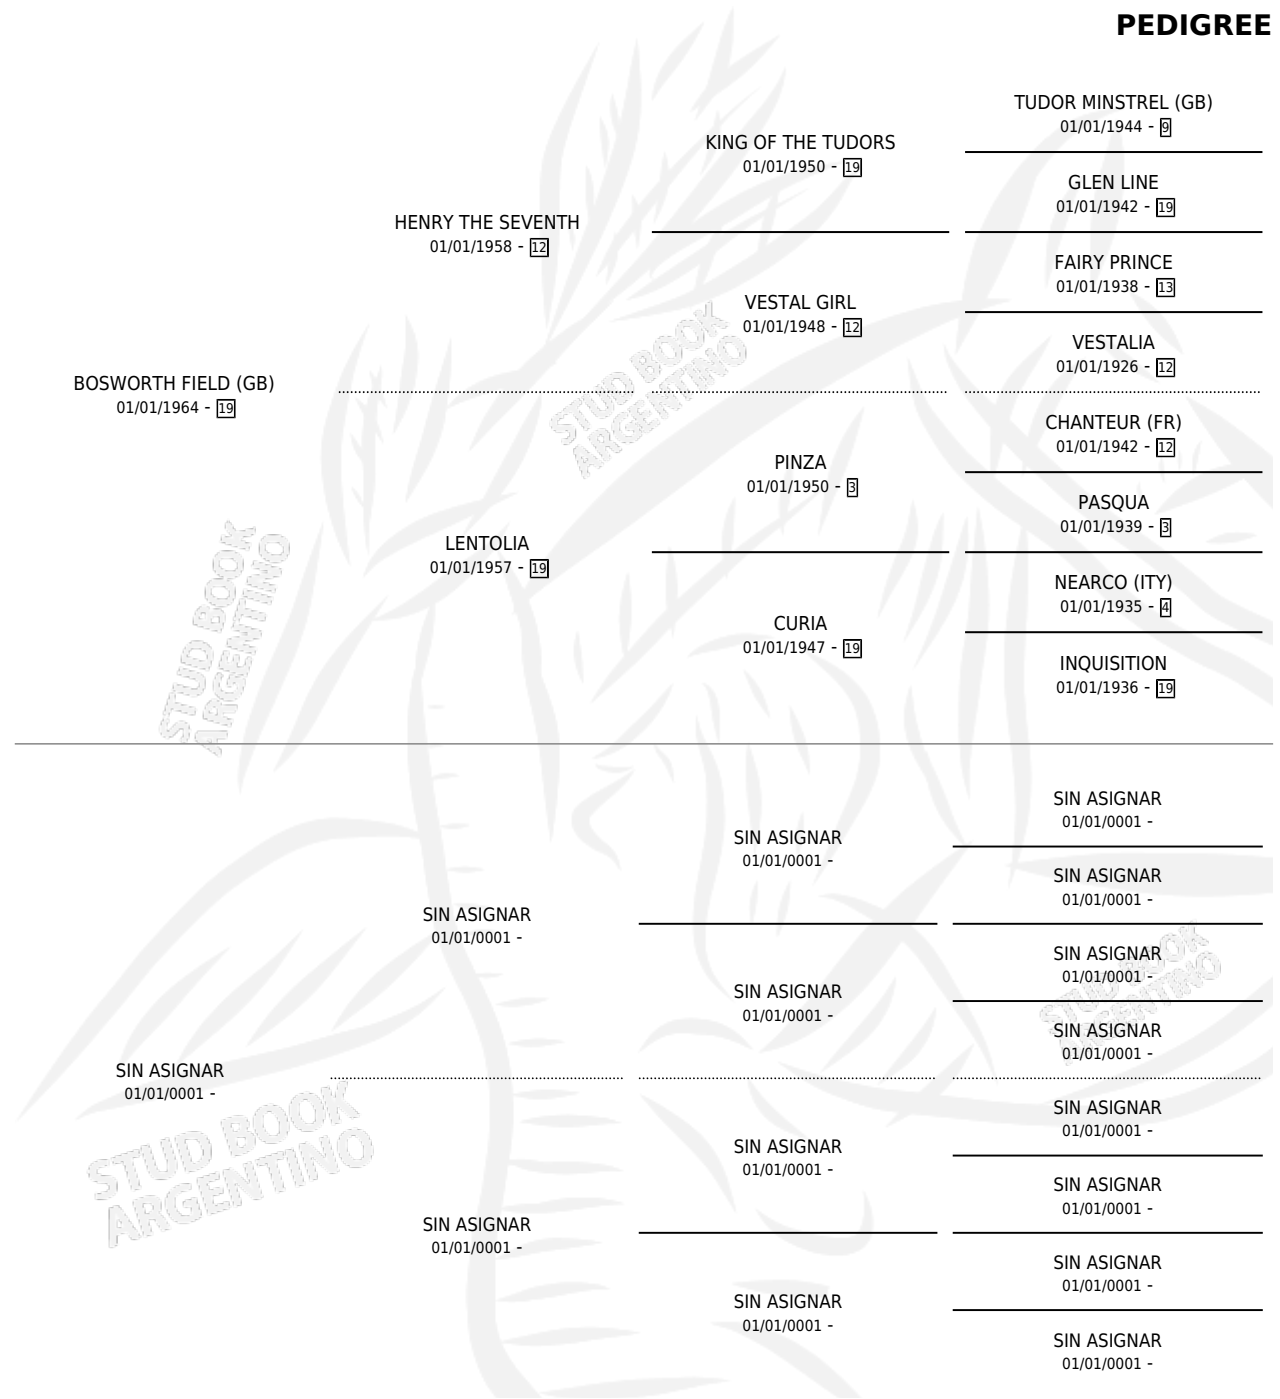

BETTY FIELD

PEDIGREE

por **BOSWORTH FIELD (GB)** y **SIN ASIGNAR** por **SIN ASIGNAR**

Argentina · Hembra · Zaino · SP · 01/01/1976
Familia · Volumen 29

ESTADO

TIPIFICACIÓN SANGUÍNEA	X
TIPIFICACIÓN POR ADN	X
PASAPORTE	X
IDENTIFICACIÓN POR MICROCHIP	X
REPRODUCTOR	✓

Lugar de nacimiento: Campo particular
Criador: Sin dato

~

HIJOS

	MACHOS	HEMBRAS
1 NACIERON	0	1
SIN ACTUACIONES