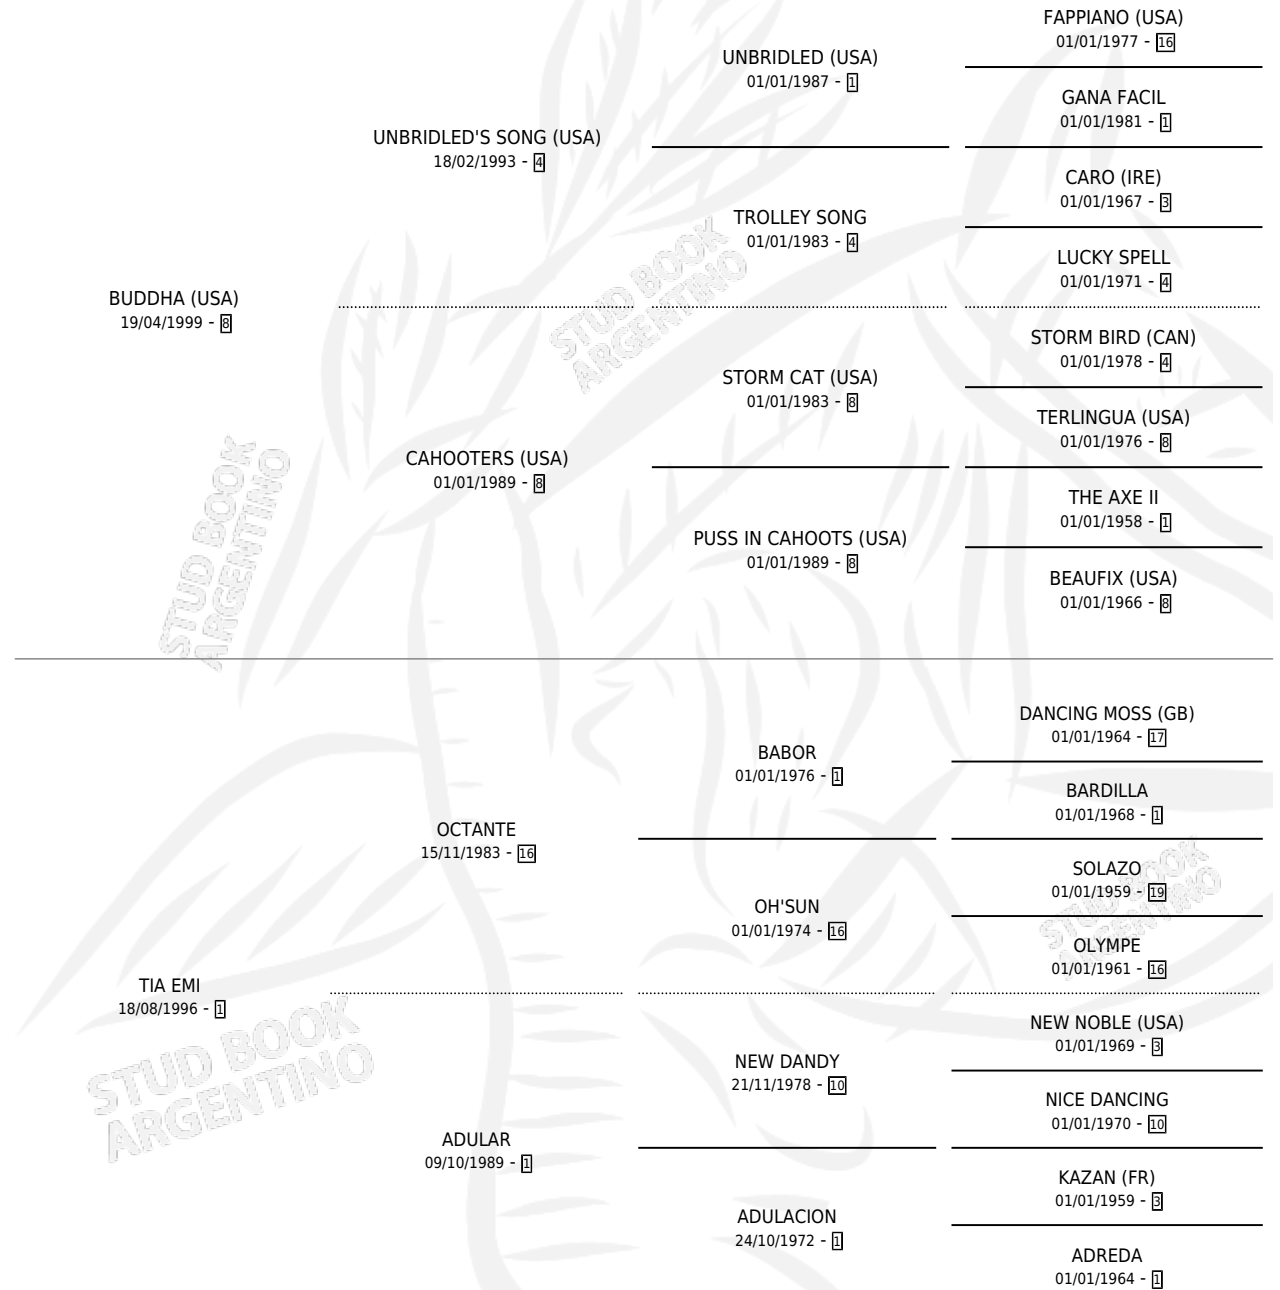

SOY DEIDAD

por **BUDDHA (USA)** y **TIA EMI** por **OCTANTE**

Argentina · Hembra · Alazan · SP · 31/10/2013
Familia 1-l · Volumen 41

ESTADO

TIPIFICACIÓN SANGUÍNEA	X
TIPIFICACIÓN POR ADN	X
PASAPORTE	X
IDENTIFICACIÓN POR MICROCHIP	X
REPRODUCTOR	X

Lugar de nacimiento: Dilu

Criador: Dilu

PEDIGREE