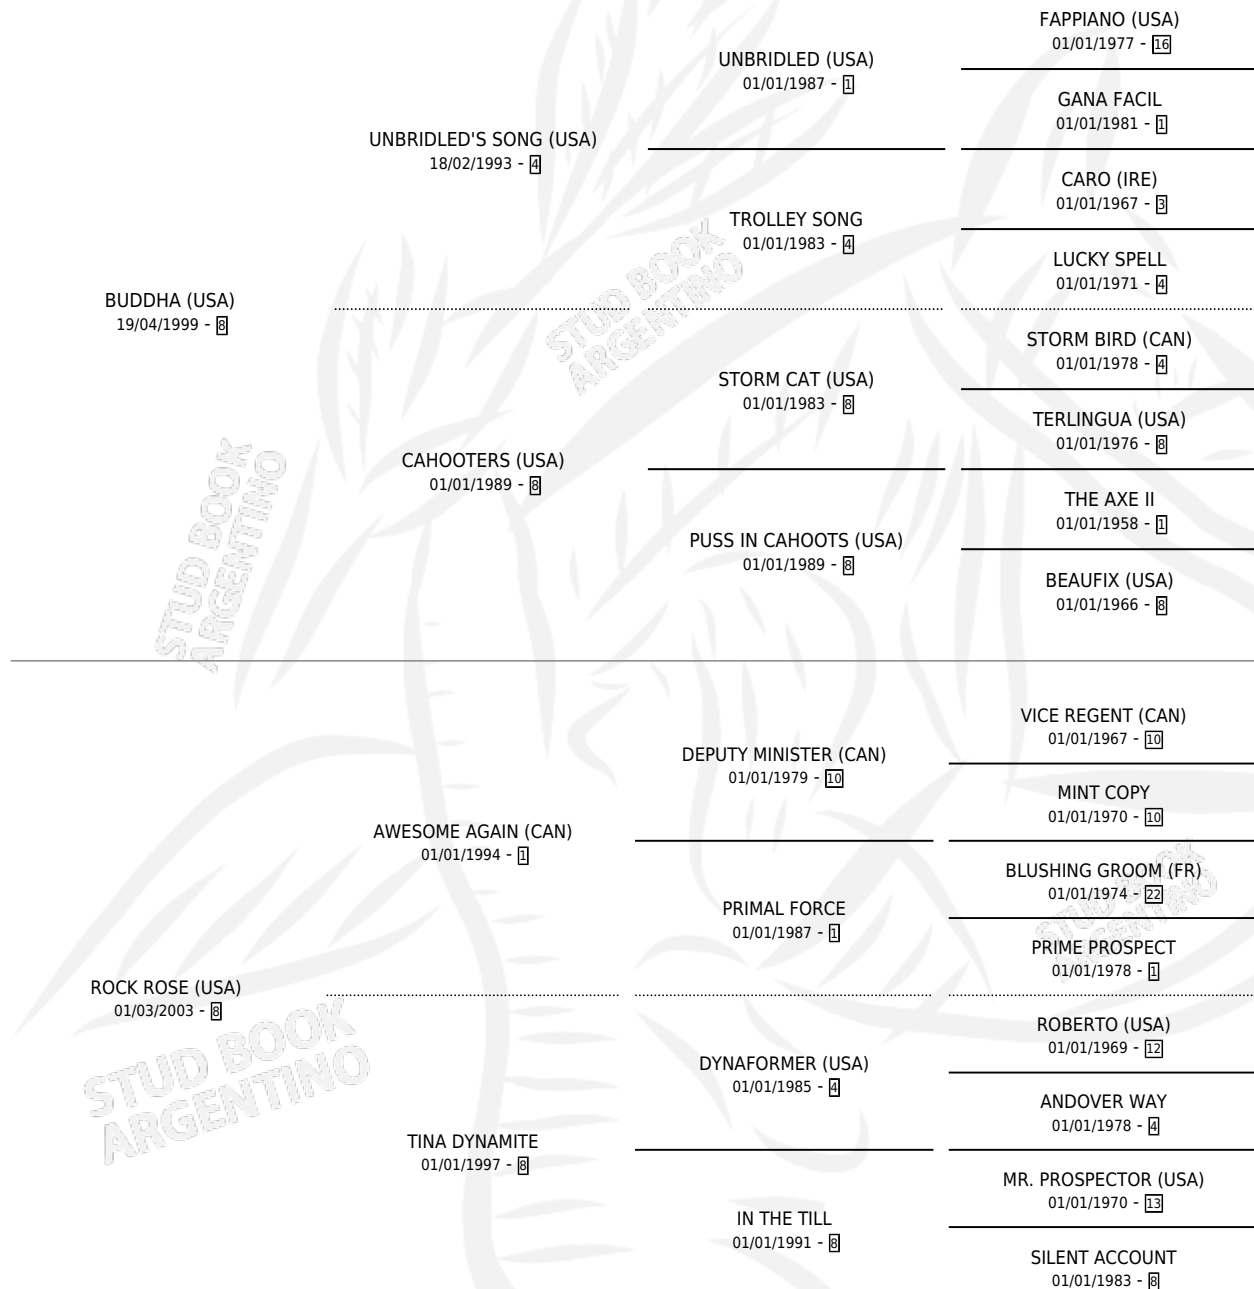

ROCK ORIENTAL

por **BUDDHA (USA)** y **ROCK ROSE (USA)** por **AWESOME AGAIN (CAN)**

Argentina · Macho · Zaino · SP · 04/11/2013
Familia 8-g · Volumen 41

ESTADO

TIPIFICACIÓN SANGUÍNEA	X
TIPIFICACIÓN POR ADN	✓
PASAPORTE	X
IDENTIFICACIÓN POR MICROCHIP	✓
REPRODUCTOR	X

Lugar de nacimiento: Dilu
Criador: Dilu

PEDIGREE

ROCK ORIENTAL

Datos oficiales del Stud Book Argentino

Documento generado el 09/05/2026

studbook.org.ar