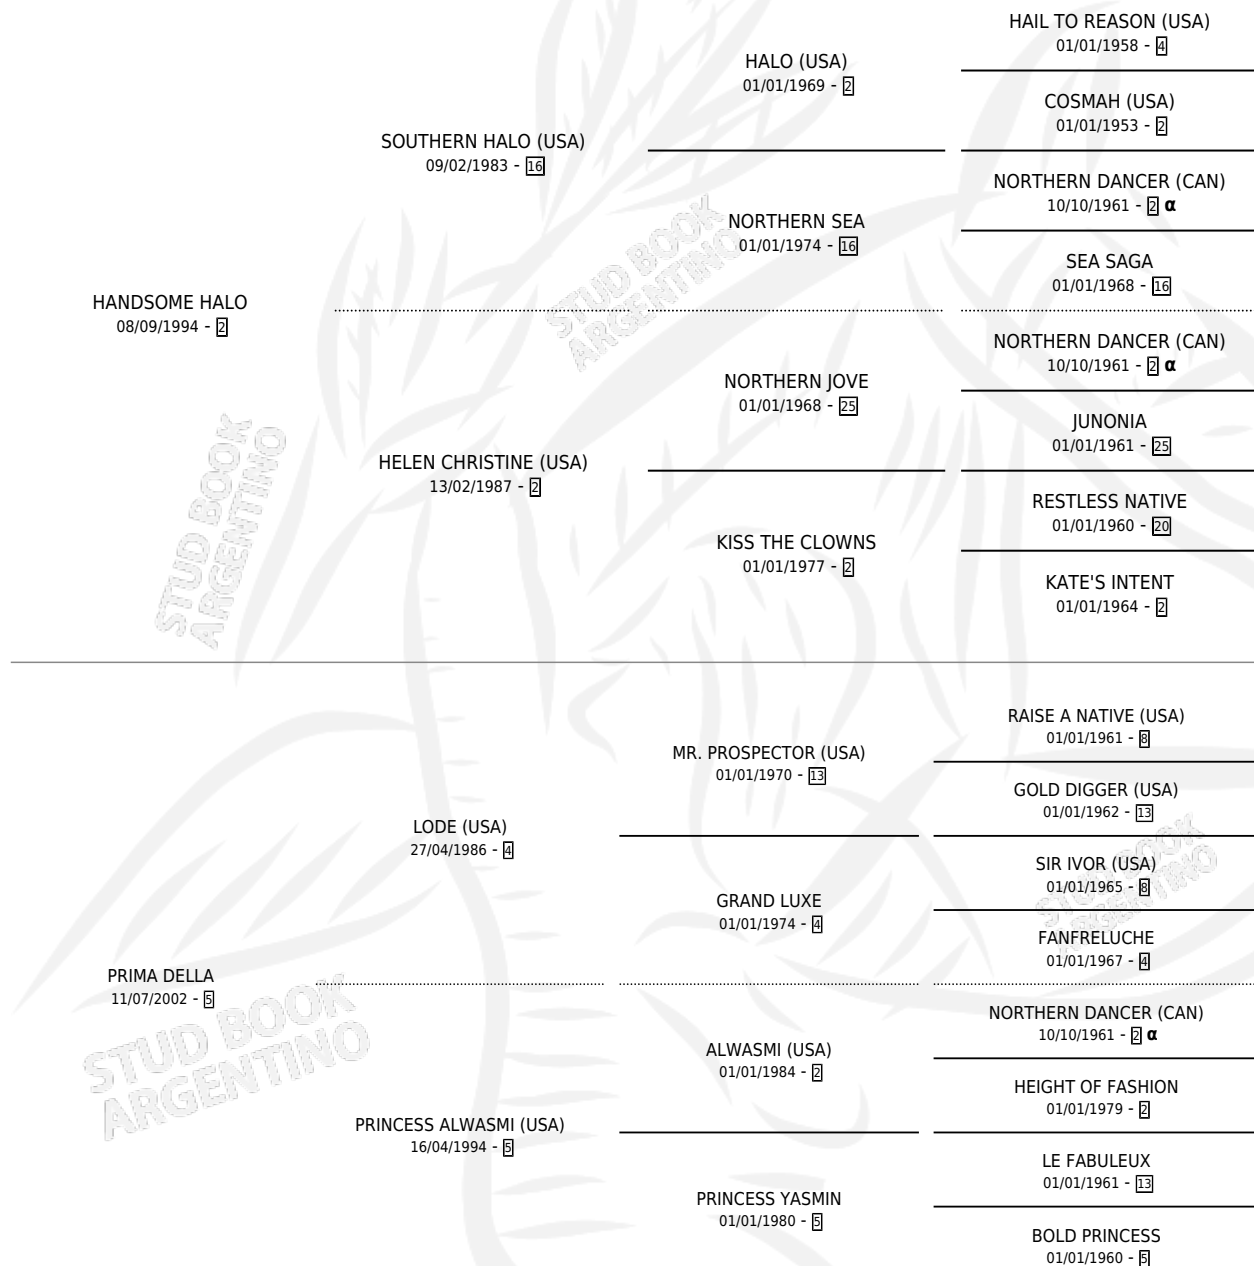

# HAND DELLA

por HANDSOME HALO y PRIMA DELLA por LODE (USA)

Argentina · Hembra · Tordillo · SP · 27/10/2013  
Familia 5-f · Volumen 41

## ESTADO

TIPIFICACIÓN SANGUÍNEA	X
TIPIFICACIÓN POR ADN	✓
PASAPORTE	✓
IDENTIFICACIÓN POR MICROCHIP	✓
REPRODUCTOR	X

**Lugar de nacimiento:** La Lealtad

**Criador:** La Lealtad

## PEDIGREE

INBREEDING : α