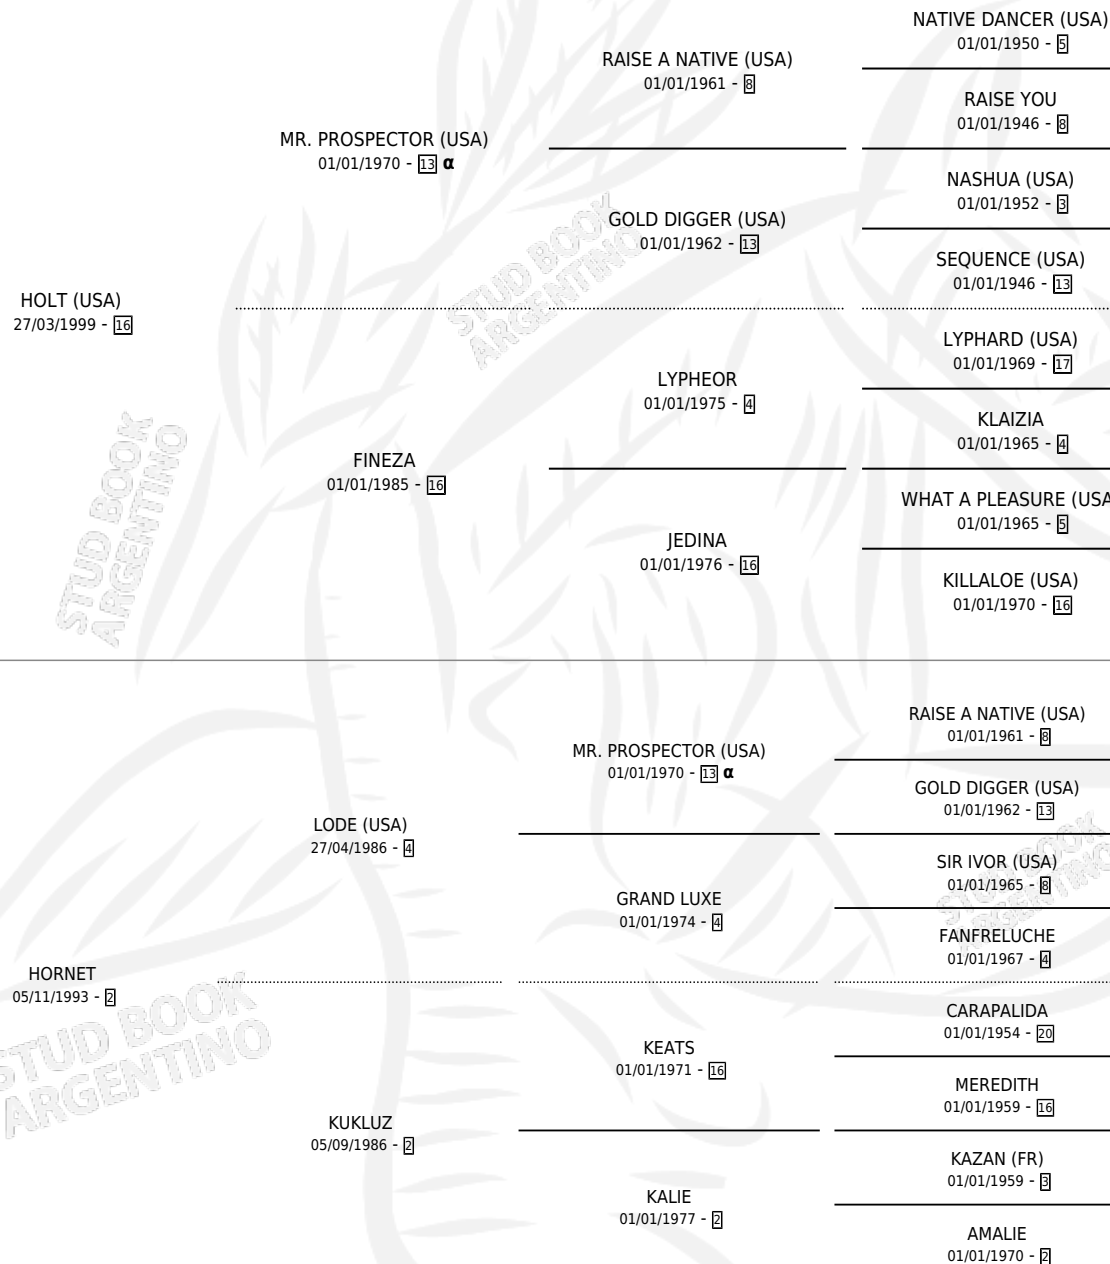

MILAGROSA HOLT

por HOLT (USA) y HORNET por LODE (USA)

Argentina · Hembra · Zaino · SP · 20/10/2013
Familia 2-h · Volumen 41

ESTADO

TIPIFICACIÓN SANGUÍNEA	X
TIPIFICACIÓN POR ADN	✓
PASAPORTE	✓
IDENTIFICACIÓN POR MICROCHIP	✓
REPRODUCTOR	✓

Lugar de nacimiento: El Chichino

Criador: El Chichino

~

HIJOS

	MACHOS	HEMBRAS
1 NACIERON	0	1

SIN ACTUACIONES

PEDIGREE

INBREEDING : α