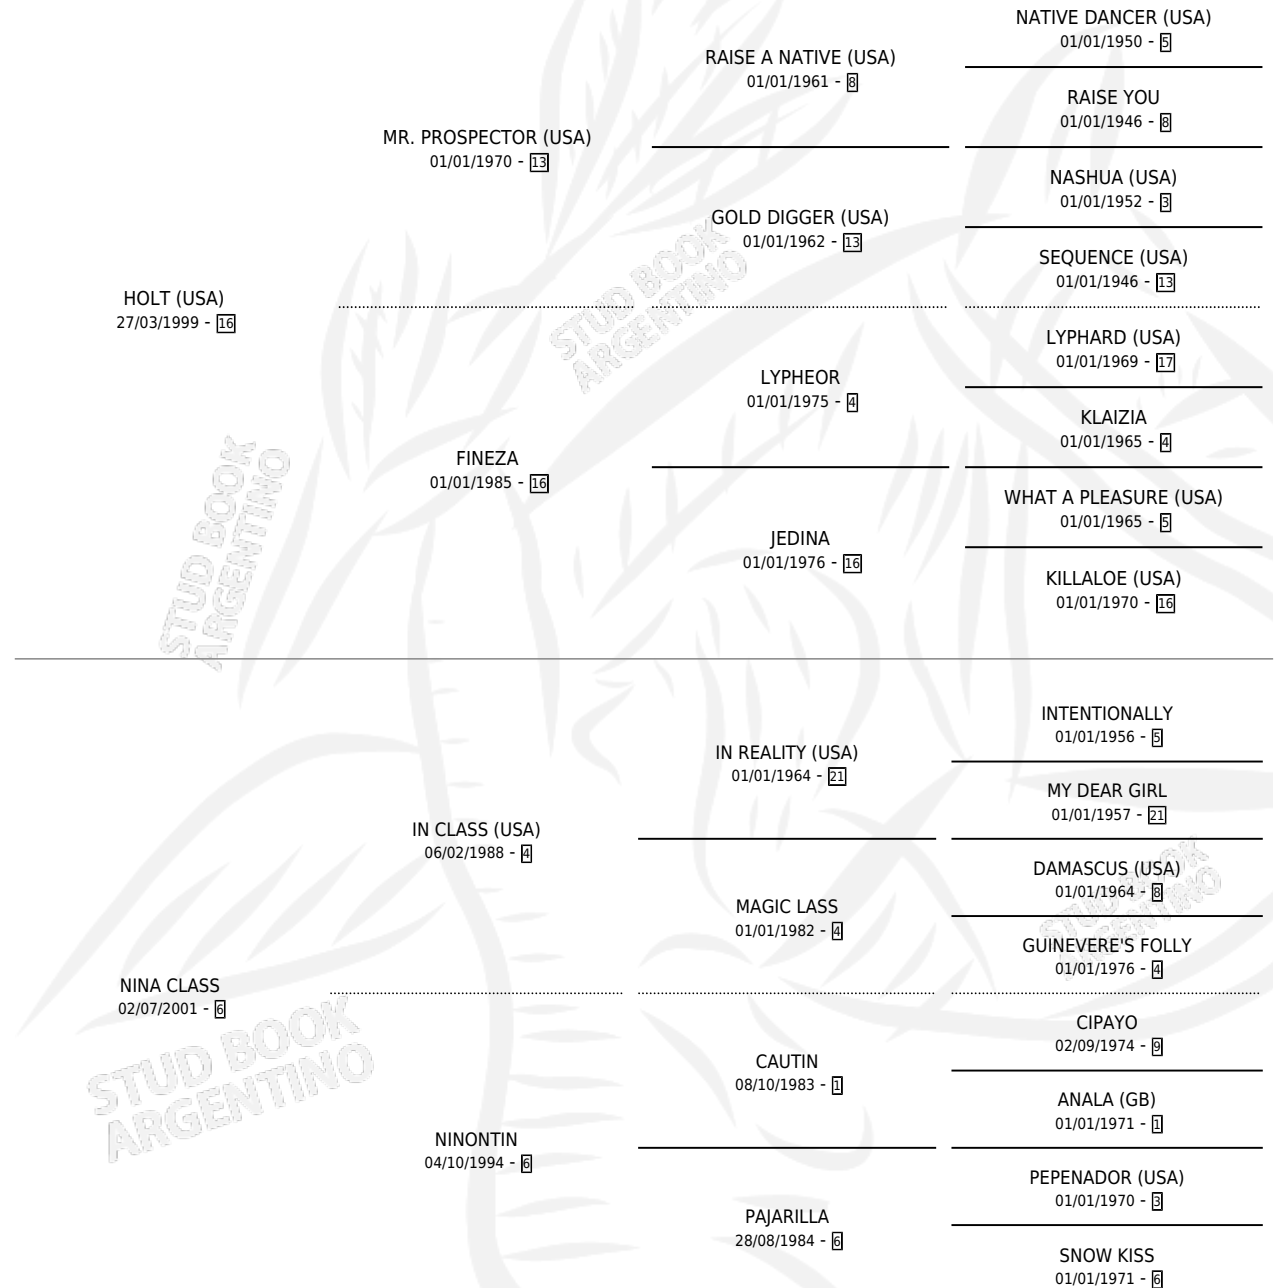

DIABLO HOLT

por HOLT (USA) y NINA CLASS por IN CLASS (USA)

Argentina · Macho · Zaino · SP · 20/10/2013
Familia 6-f · Volumen 41

ESTADO

TIPIFICACIÓN SANGUÍNEA	X
TIPIFICACIÓN POR ADN	✓
PASAPORTE	✓
IDENTIFICACIÓN POR MICROCHIP	✓
REPRODUCTOR	X

Lugar de nacimiento: El Chichino

Criador: El Chichino

PEDIGREE

CAMPAÑA

Solo carreras oficiales de Argentina

POR EDAD

EDAD	CC	1°	2°	3°	4°	5°	NP	CLC	CLG	CLCG1	CLGG1	IMPORTE	GANANCIA / CC
2 AÑOS	1	0	0	0	0	0	1	0	0	0	0	\$0	\$0
3 AÑOS	4	0	0	0	0	1	3	0	0	0	0	\$7,272	\$1,818
5 AÑOS	1	0	0	0	0	0	1	0	0	0	0	\$0	\$0
TOTALES	6	0	0	0	0	1	5	0	0	0	0	\$7,272	\$1,212
%		0.0%	0.0%	0.0%	0.0%	16.7%	83.3%	0.0%	0.0%	0.0%	0.0%		