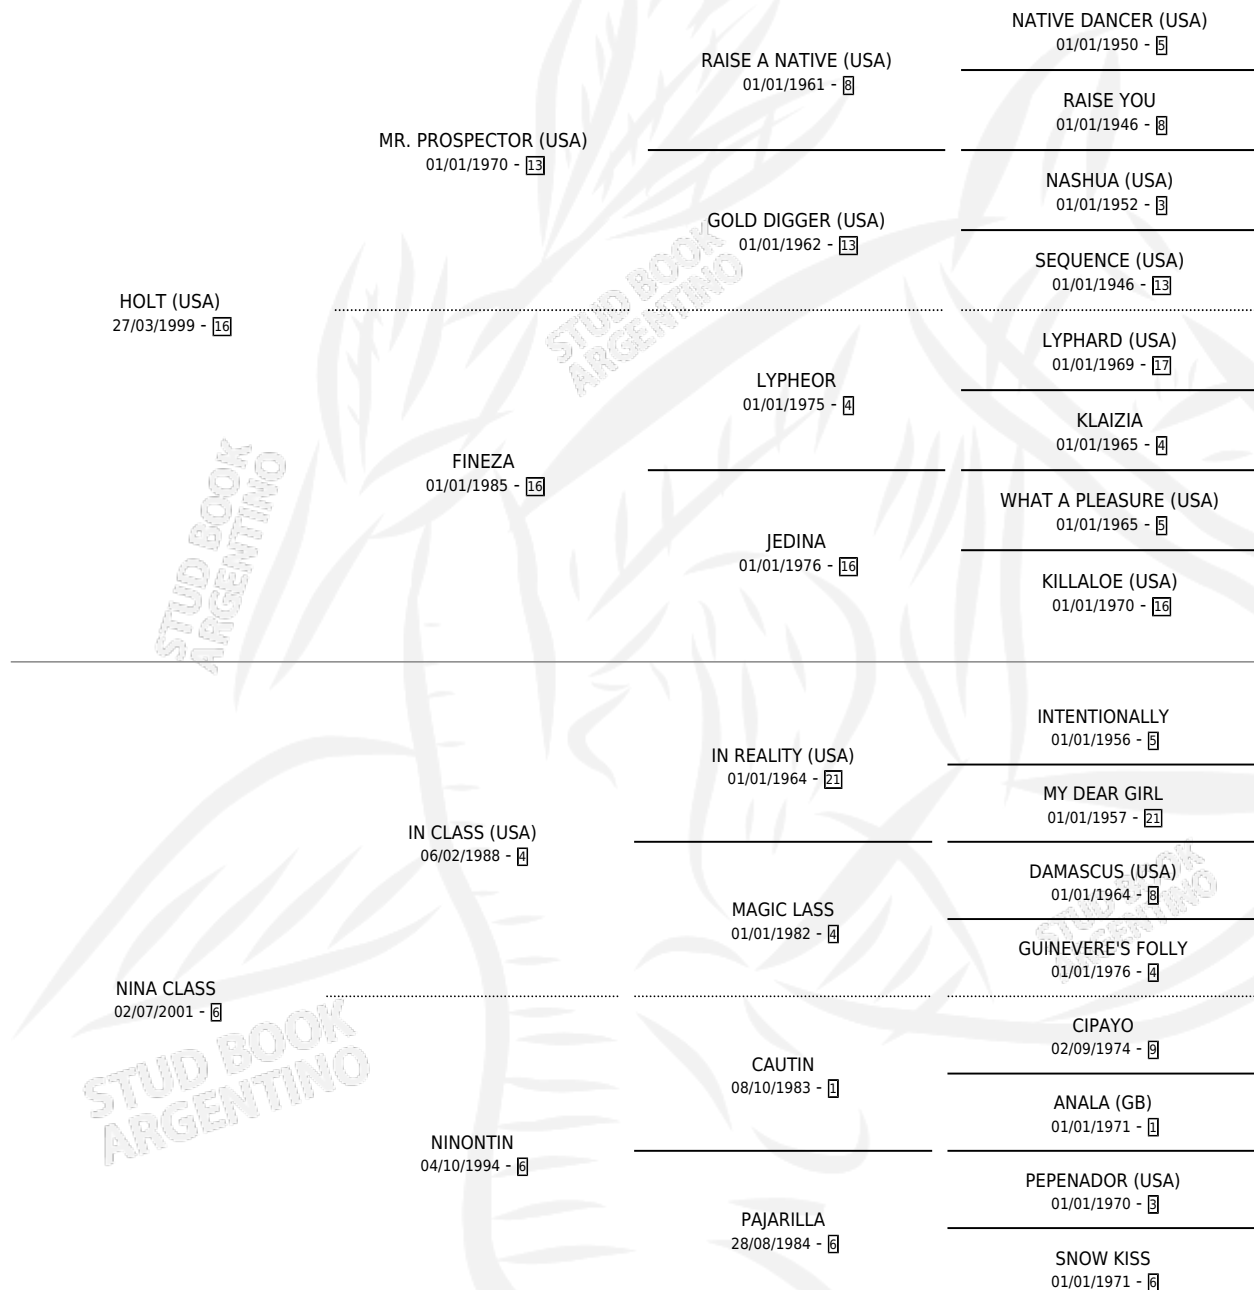

DIABLO HOLT

por HOLT (USA) y NINA CLASS por IN CLASS (USA)

Argentina · Macho · Zaino · SP · 20/10/2013
Familia 6-f · Volumen 41

ESTADO

TIPIFICACIÓN SANGUÍNEA	X
TIPIFICACIÓN POR ADN	✓
PASAPORTE	✓
IDENTIFICACIÓN POR MICROCHIP	✓
REPRODUCTOR	X

Lugar de nacimiento: El Chichino

Criador: El Chichino

PEDIGREE

CAMPAÑA

Solo carreras oficiales de Argentina

POR EDAD

EDAD	CC	1°	2°	3°	4°	5°	NP	CLC	CLG	CLCG1	CLGG1	IMPORTE	GANANCIA / CC
2 AÑOS	1	0	0	0	0	0	1	0	0	0	0	\$0	\$0
3 AÑOS	4	0	0	0	0	1	3	0	0	0	0	\$7,272	\$1,818
5 AÑOS	1	0	0	0	0	0	1	0	0	0	0	\$0	\$0
TOTALES	6	0	0	0	0	1	5	0	0	0	0	\$7,272	\$1,212
%		0.0%	0.0%	0.0%	0.0%	16.7%	83.3%	0.0%	0.0%	0.0%	0.0%		