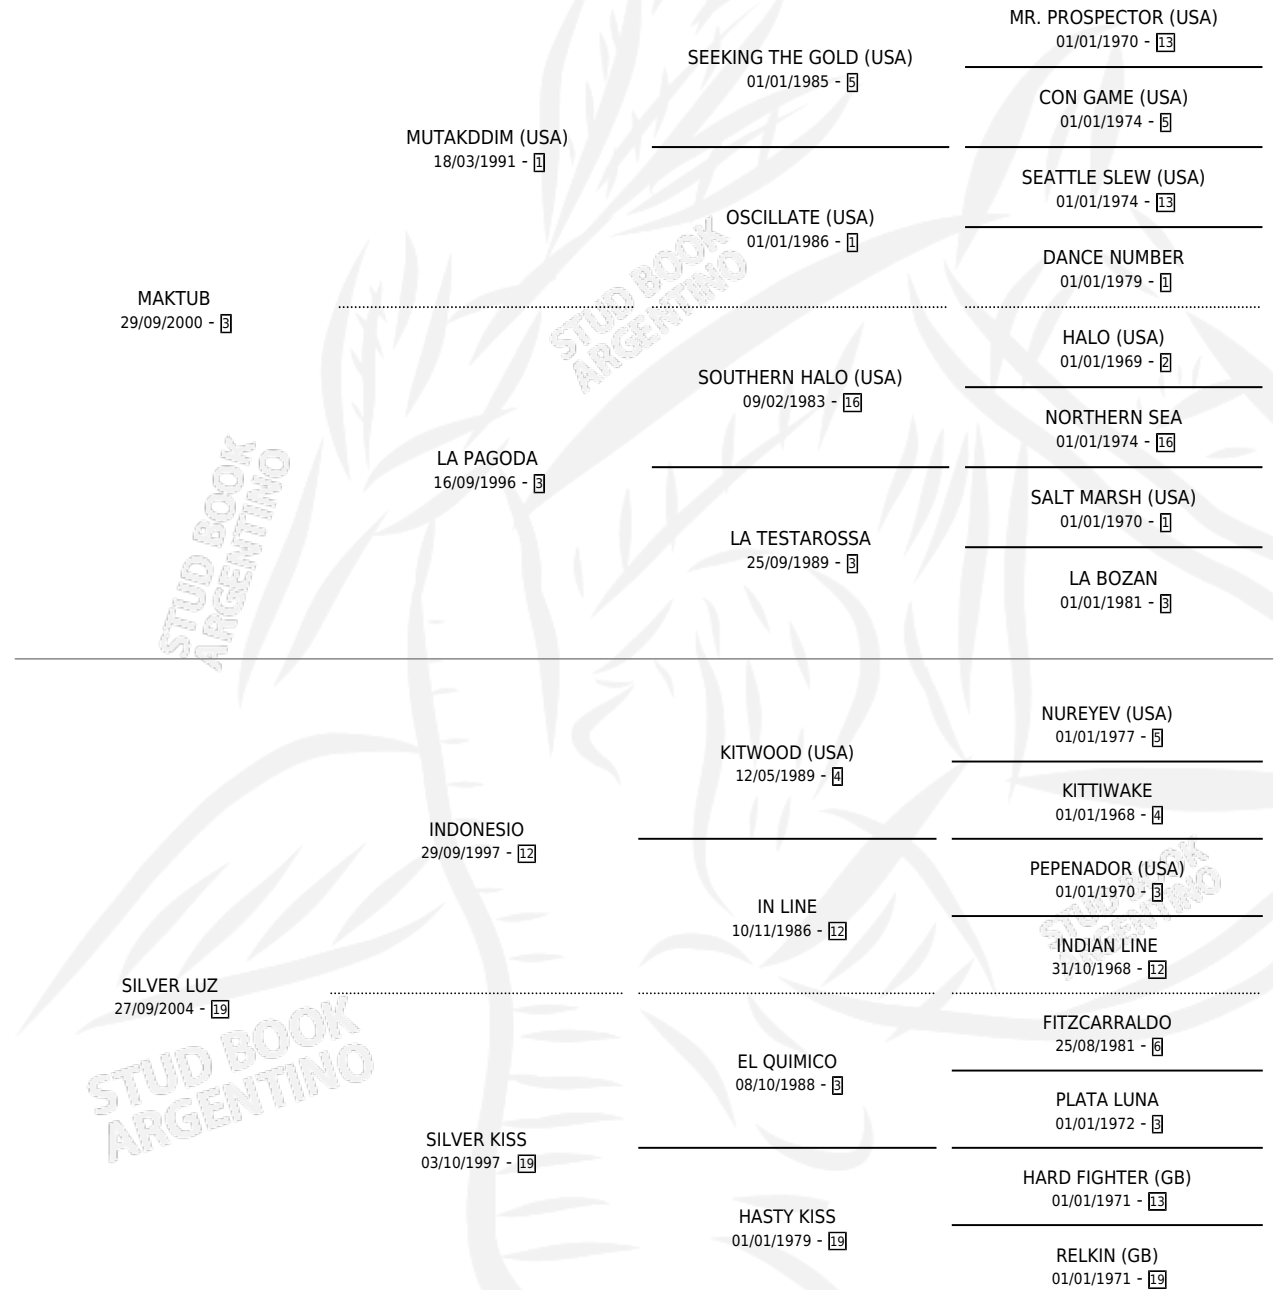

MACLUZ

por **MAKTUB** y **SILVER LUZ** por **INDONESIO**

Argentina · Hembra · Zaino · SP · 21/09/2013
Familia 19 · Volumen 41

ESTADO

TIPIFICACIÓN SANGUÍNEA	X
TIPIFICACIÓN POR ADN	X
PASAPORTE	X
IDENTIFICACIÓN POR MICROCHIP	X
REPRODUCTOR	X

Lugar de nacimiento: Ojos Azules

Criador: Gatti Miguel Angel

PEDIGREE

MACLUZ

Datos oficiales del Stud Book Argentino

Documento generado el 28/04/2026

studbook.org.ar