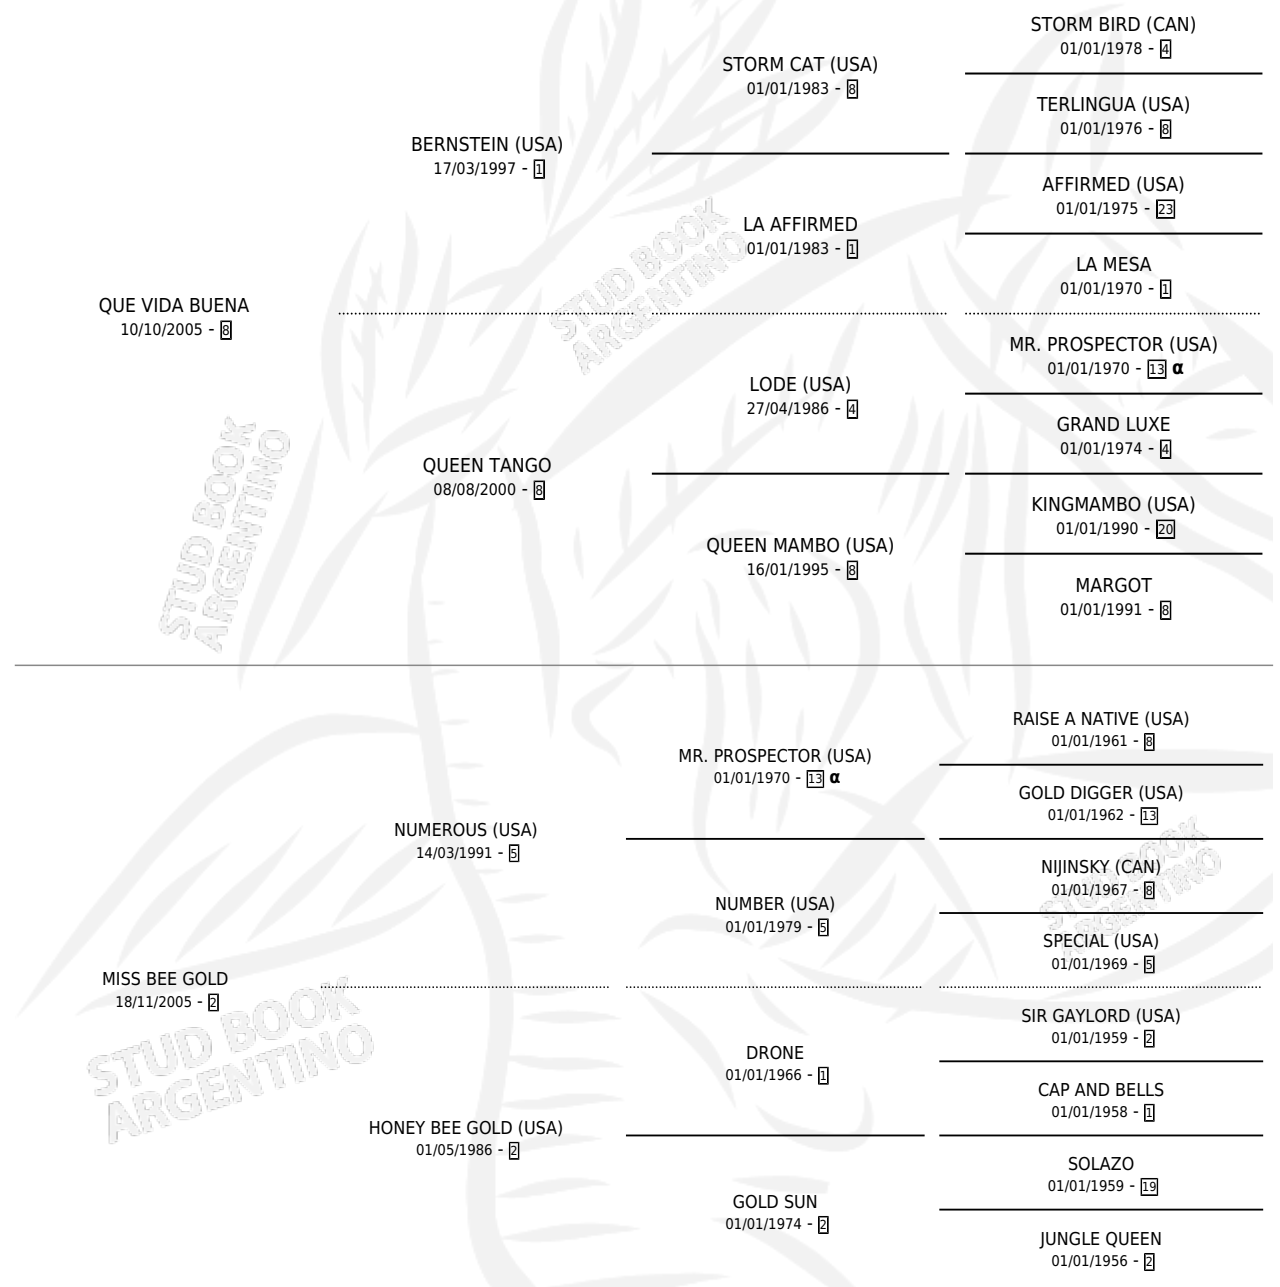

DON VALENTY

por QUE VIDA BUENA y MISS BEE GOLD por NUMEROUS (USA)

Argentina · Macho · Zaino · SP · 20/11/2013
Familia 2-g · Volumen 41

ESTADO

TIPIFICACIÓN SANGUÍNEA	X
TIPIFICACIÓN POR ADN	✓
PASAPORTE	✓
IDENTIFICACIÓN POR MICROCHIP	✓
REPRODUCTOR	X

Lugar de nacimiento: Don Florentino
Criador: Ponzio Martin Maria

PEDIGREE

INBREEDING : α