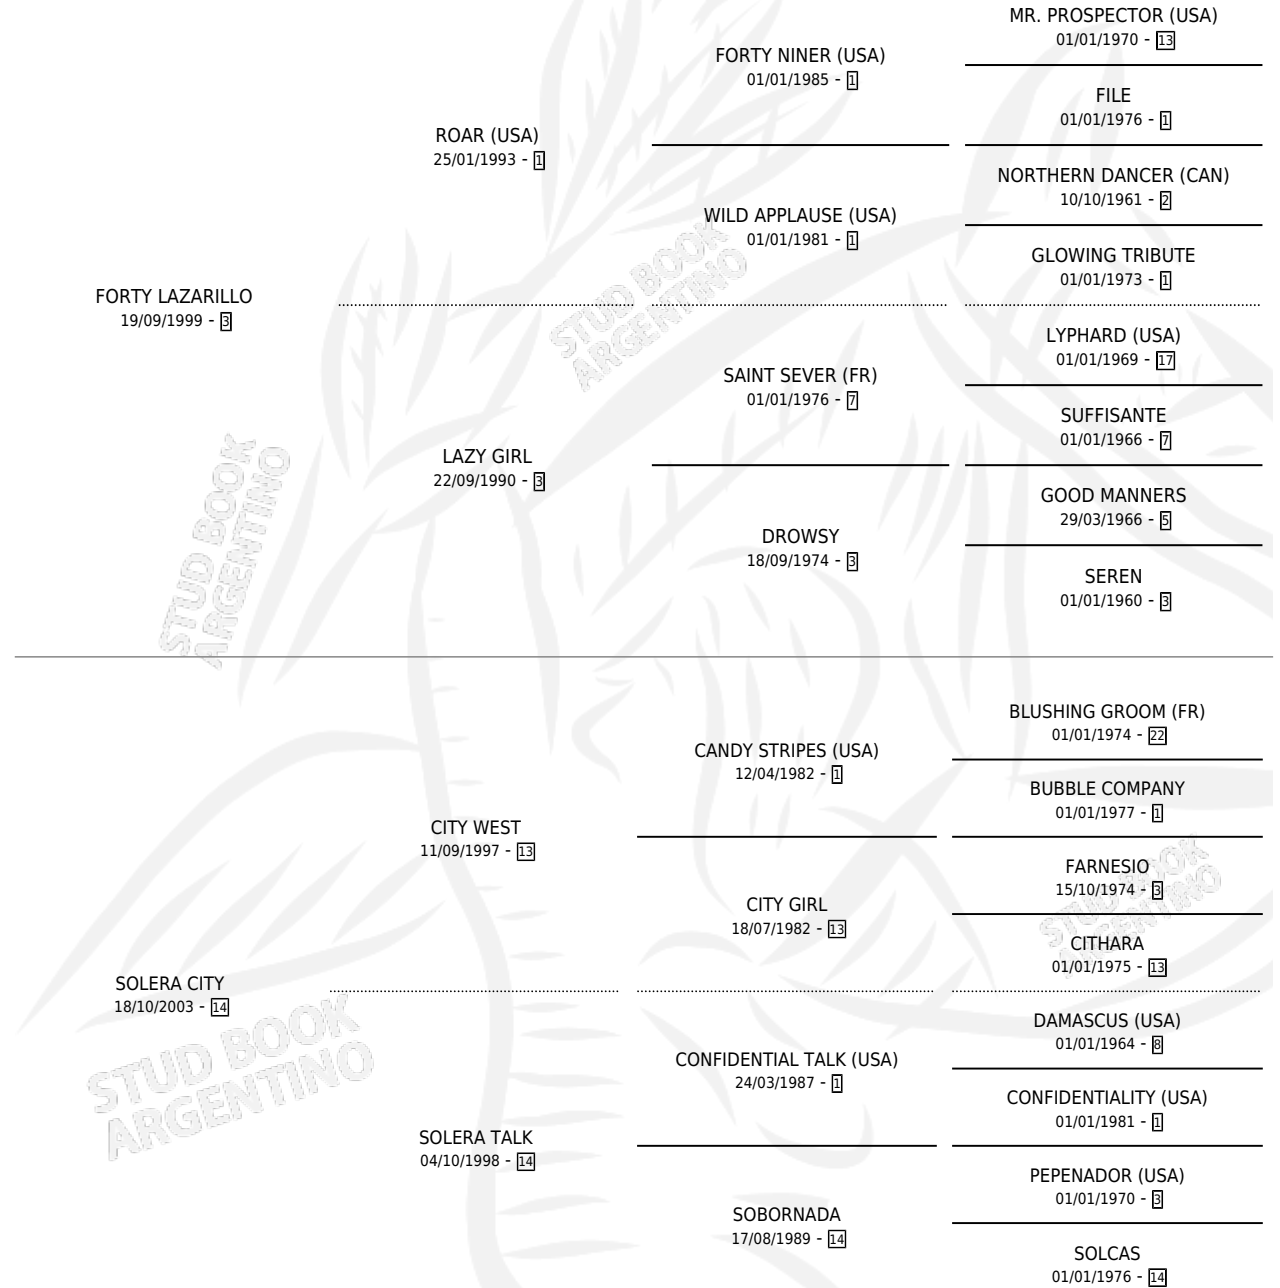

FORTY SOLERO

por FORTY LAZARILLO y SOLERA CITY por CITY WEST

Argentina · Macho · Alazan · SP · 01/10/2013
Familia 14 · Volumen 41

ESTADO

TIPIFICACIÓN SANGUÍNEA	X
TIPIFICACIÓN POR ADN	✓
PASAPORTE	✓
IDENTIFICACIÓN POR MICROCHIP	✓
REPRODUCTOR	X

Lugar de nacimiento: La Morenita

Criador: La Morenita

PEDIGREE

FORTY SOLERO

Datos oficiales del Stud Book Argentino

Documento generado el 12/06/2026

studbook.org.ar