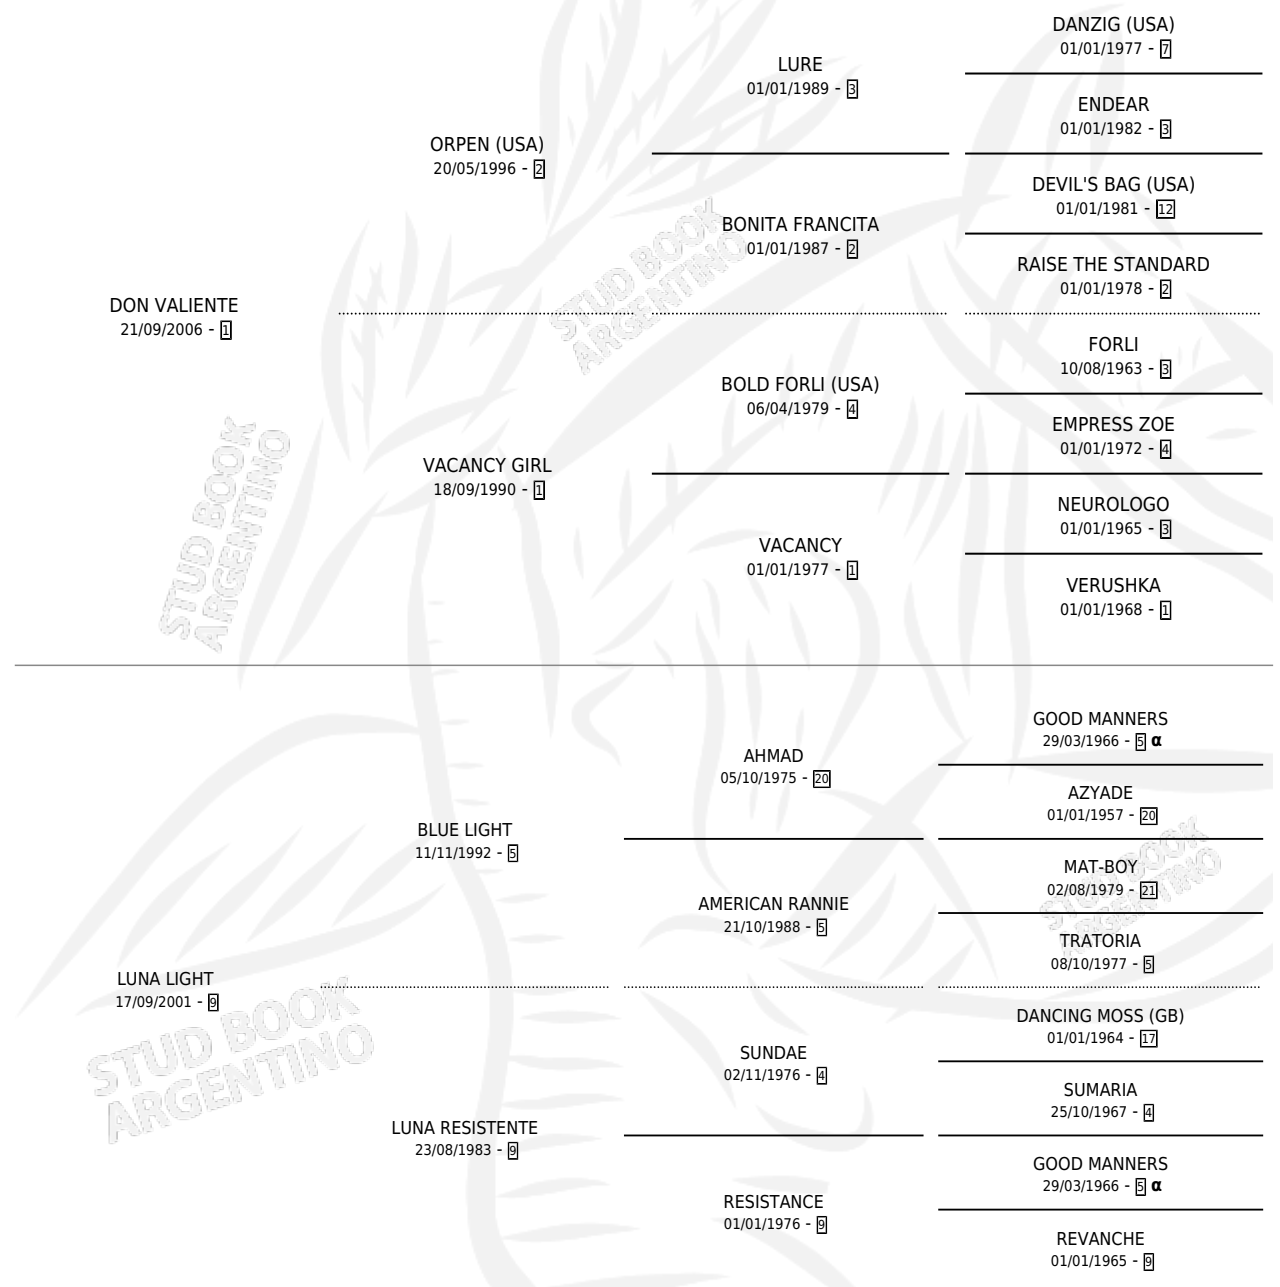

DON BLUE

PEDIGREE

por DON VALIENTE y LUNA LIGHT por BLUE LIGHT

Argentina · Macho · Alazan · SP · 04/11/2013
Familia 9-g · Volumen 41

ESTADO

TIPIFICACIÓN SANGUÍNEA	X
TIPIFICACIÓN POR ADN	✓
PASAPORTE	✓
IDENTIFICACIÓN POR MICROCHIP	✓
REPRODUCTOR	X

Lugar de nacimiento: San Silio
Criador: San Silio

INBREEDING : α