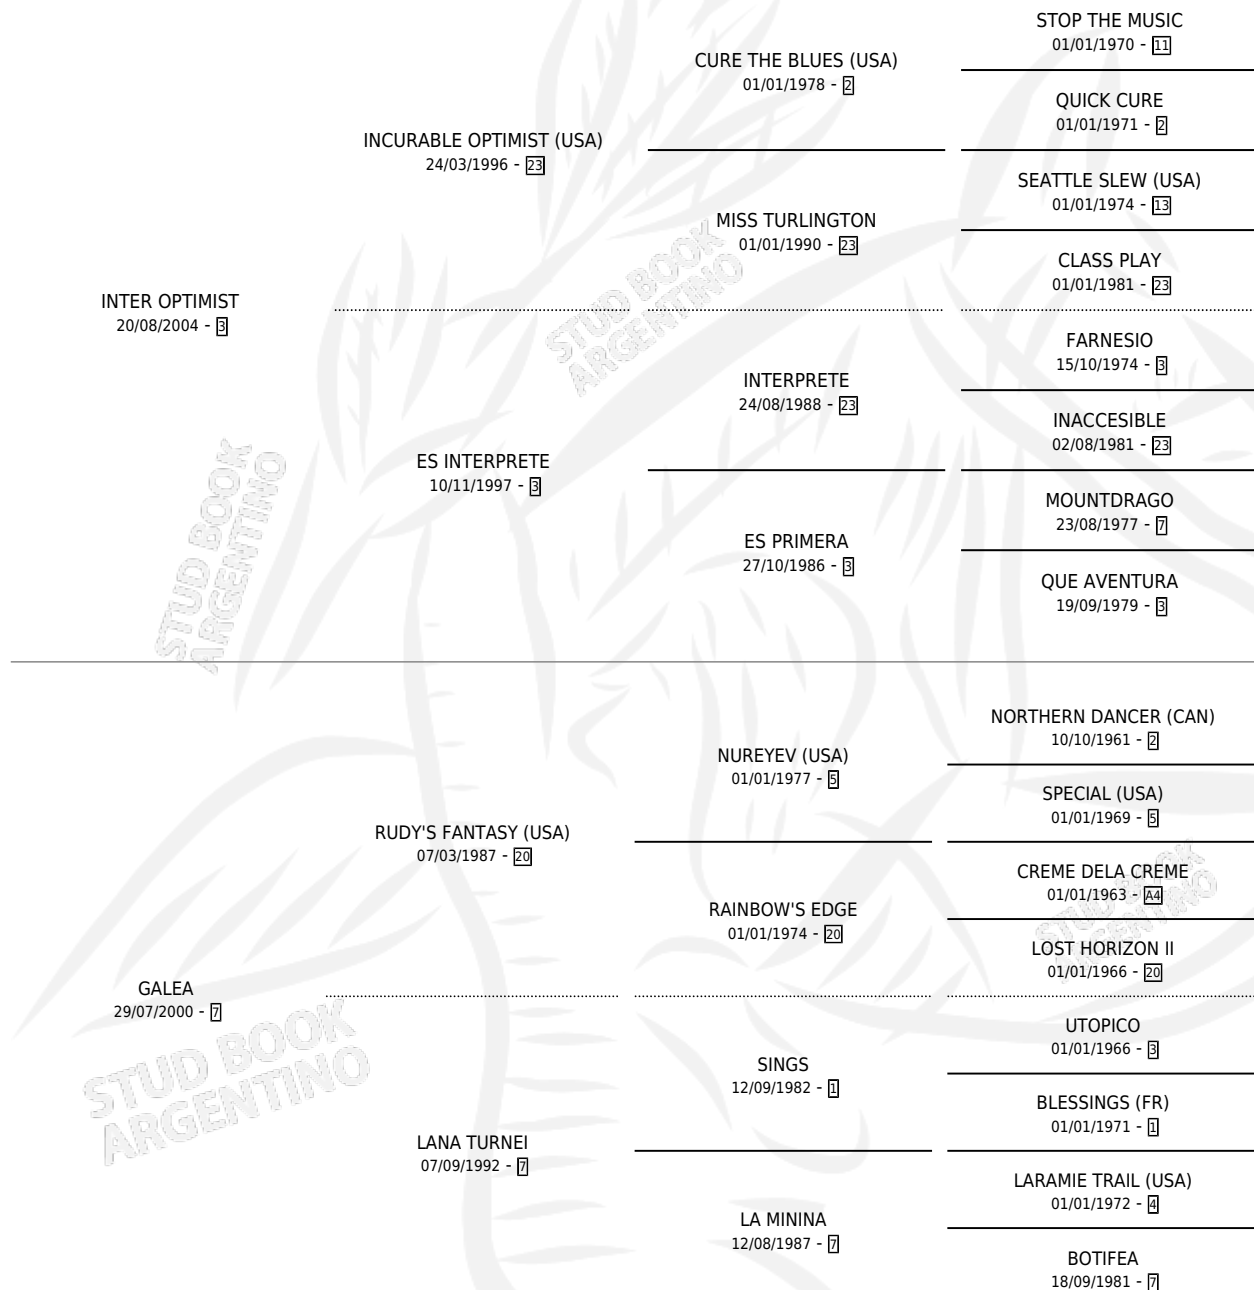

ALMA NATIVA

por INTER OPTIMIST y GALEA por RUDY'S FANTASY (USA)

Argentina · Hembra · Alazan · SP · 12/11/2013
Familia 7 · Volumen 41

ESTADO

TIPIFICACIÓN SANGUÍNEA	X
TIPIFICACIÓN POR ADN	✓
PASAPORTE	✓
IDENTIFICACIÓN POR MICROCHIP	✓
REPRODUCTOR	✓

Lugar de nacimiento: La Blanca
Criador: Stieben Hector Edgardo

~

HIJOS

	MACHOS	HEMBRAS
3 NACIERON	1	2
1 CORRIERON	0	1
1 GANARON	0	1
0 GANADORES CL	0 GANADORES GR	0 GANADORES G1

PEDIGREE

CAMPAÑA

Solo carreras oficiales de Argentina