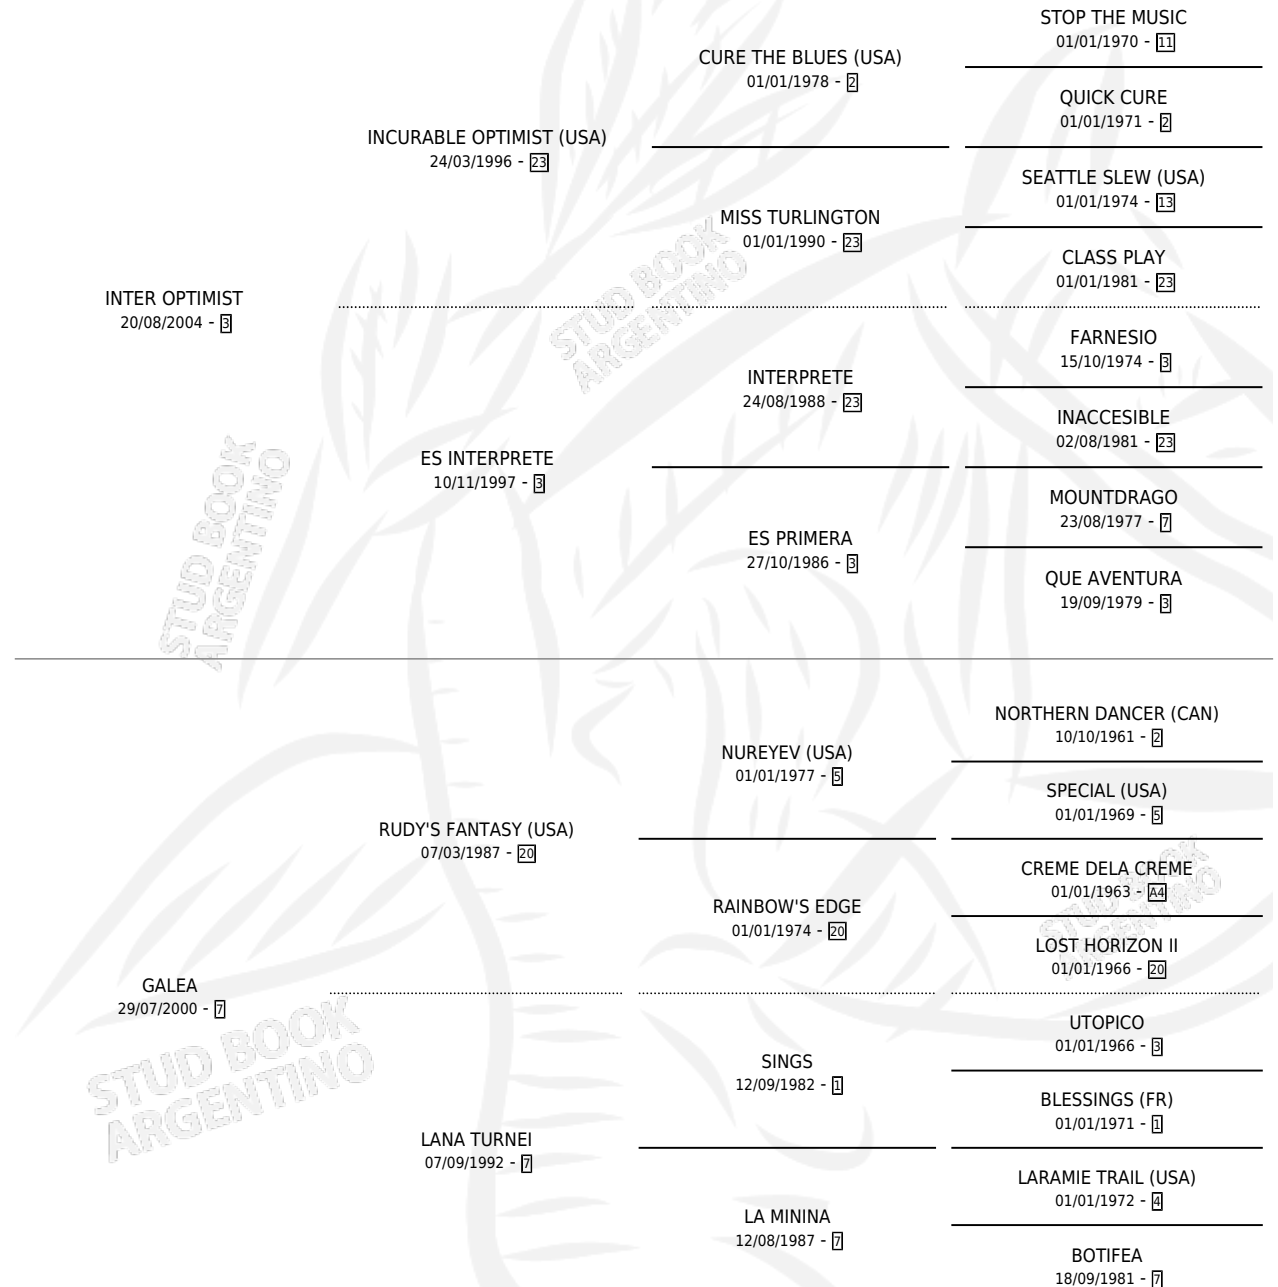

ALMA NATIVA

por INTER OPTIMIST y GALEA por RUDY'S FANTASY (USA)

Argentina · Hembra · Alazan · SP · 12/11/2013
Familia 7 · Volumen 41

ESTADO

TIPIFICACIÓN SANGUÍNEA	X
TIPIFICACIÓN POR ADN	✓
PASAPORTE	✓
IDENTIFICACIÓN POR MICROCHIP	✓
REPRODUCTOR	✓

Lugar de nacimiento: La Blanca
Criador: Stieben Hector Edgardo

~

HIJOS

	MACHOS	HEMBRAS
3 NACIERON	1	2
1 CORRIERON	0	1
1 GANARON	0	1
0 GANADORES CL	0 GANADORES GR	0 GANADORES G1

PEDIGREE

CAMPAÑA

Solo carreras oficiales de Argentina