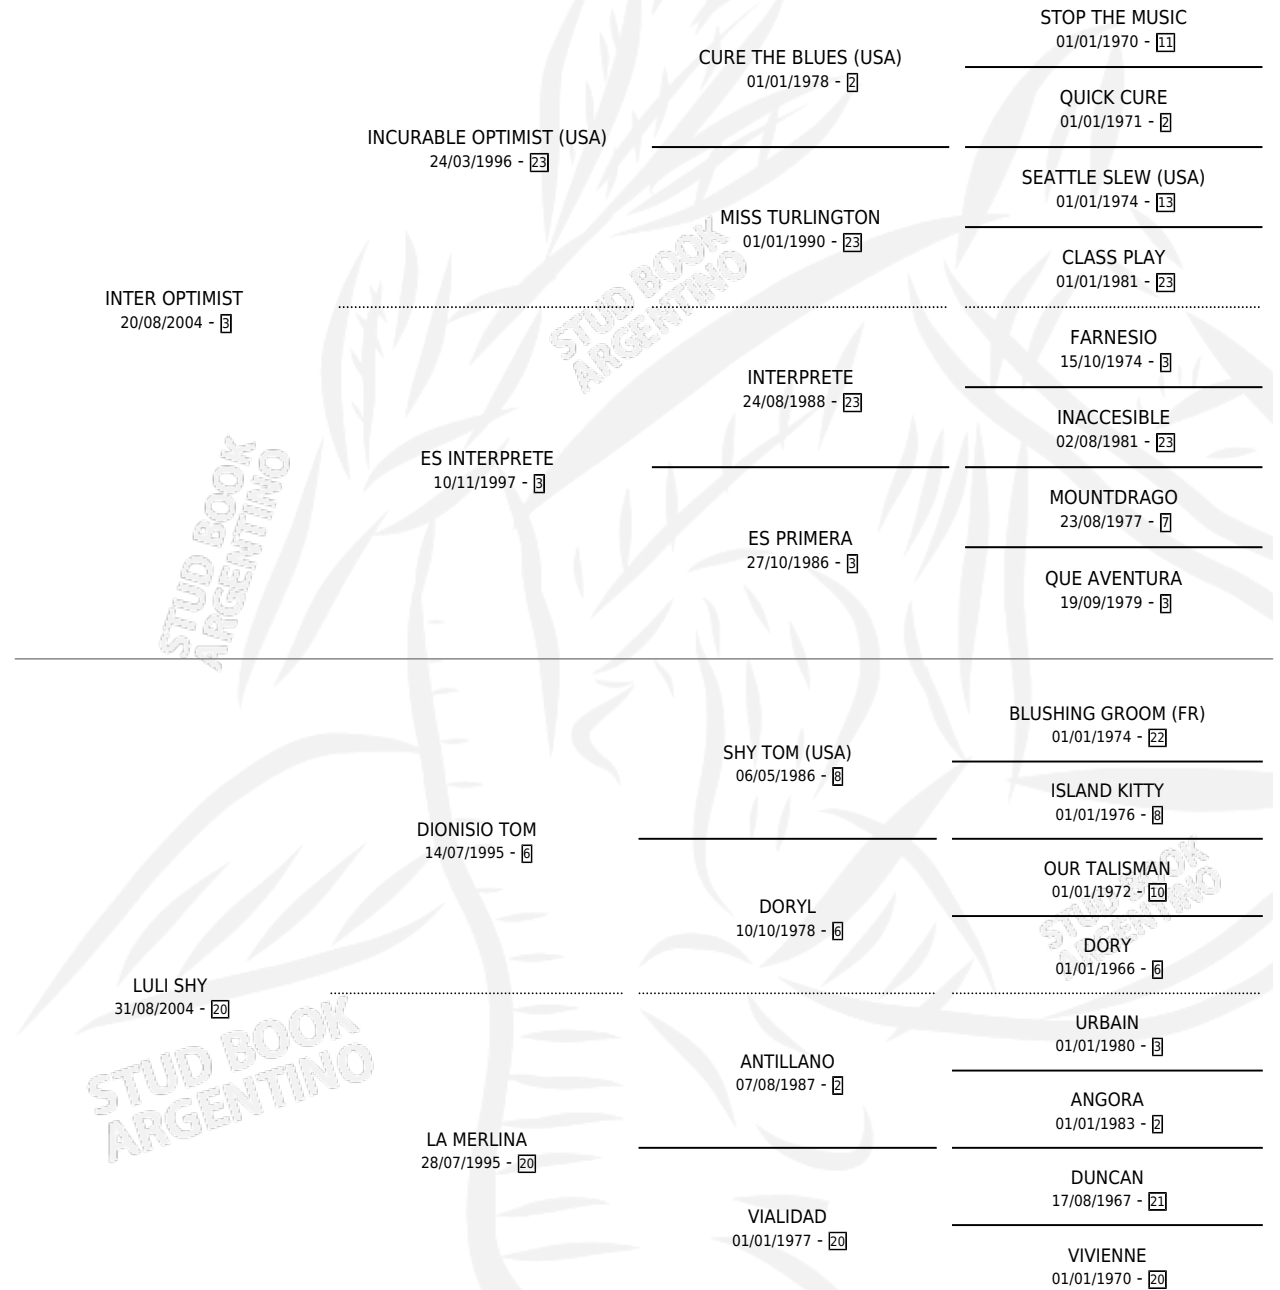

INTER FOREVER

por INTER OPTIMIST y LULI SHY por DIONISIO TOM

Argentina · Macho · Alazan · SP · 06/11/2013
Familia 20-c · Volumen 41

ESTADO

TIPIFICACIÓN SANGUÍNEA	X
TIPIFICACIÓN POR ADN	✓
PASAPORTE	X
IDENTIFICACIÓN POR MICROCHIP	✓
REPRODUCTOR	X

Lugar de nacimiento: La Blanca
Criador: Stieben Hector Edgardo

PEDIGREE

INTER FOREVER

Datos oficiales del Stud Book Argentino

Documento generado el 02/05/2026

studbook.org.ar