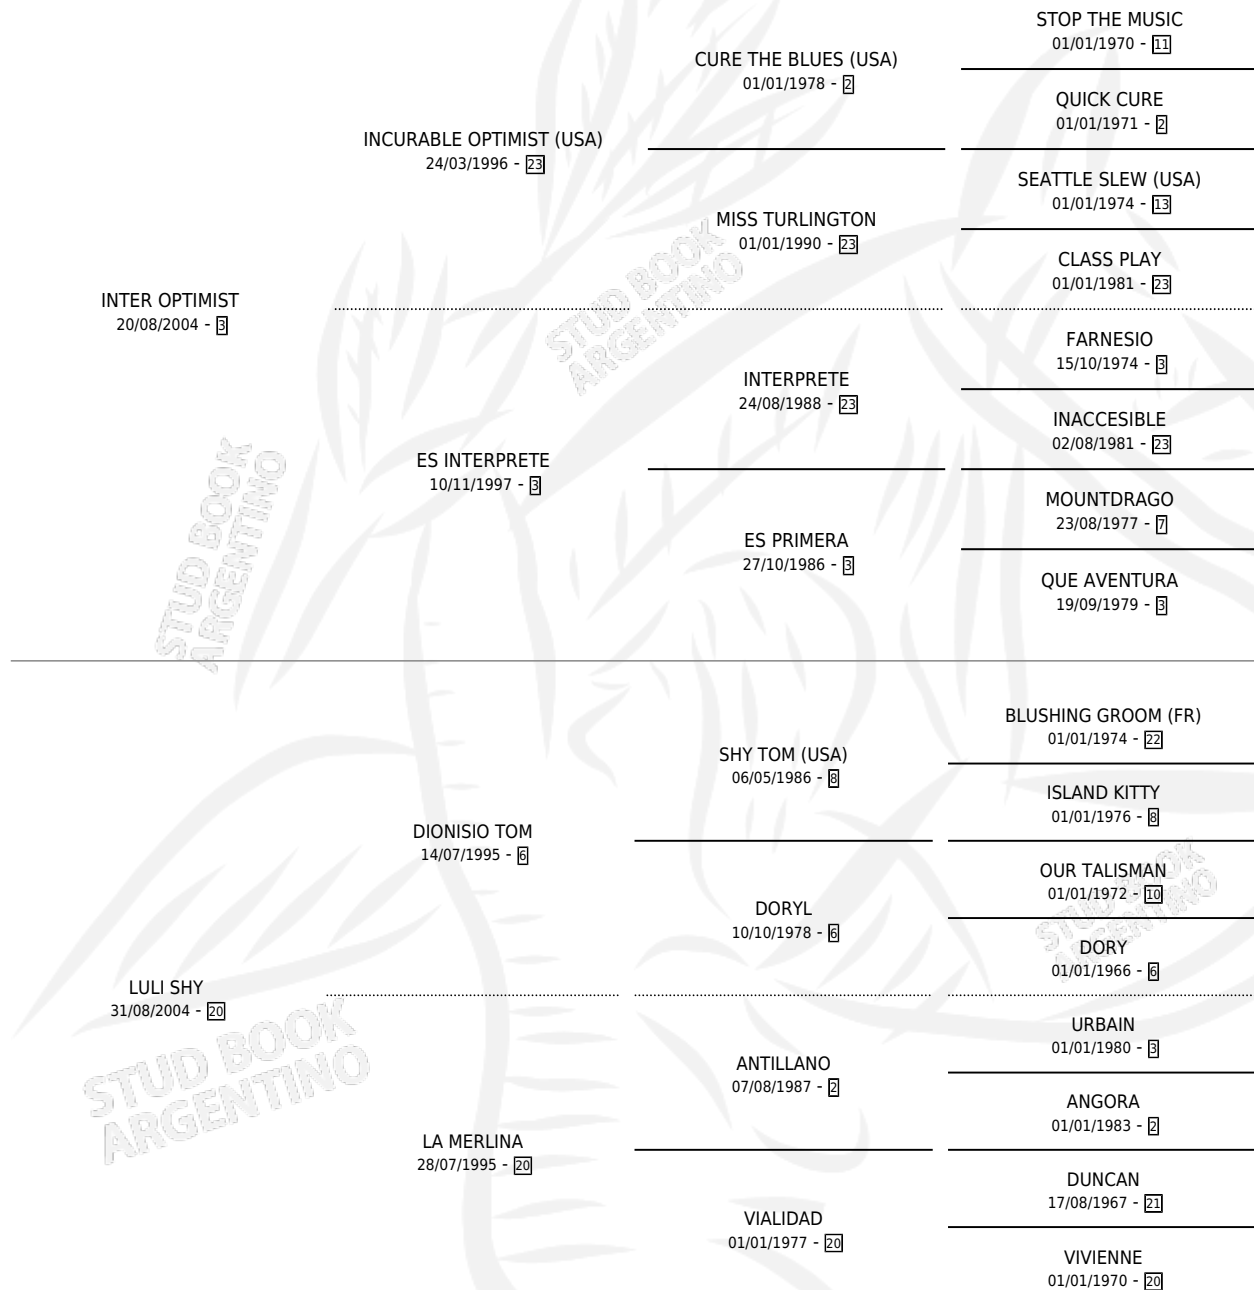

INTER FOREVER

por INTER OPTIMIST y LULI SHY por DIONISIO TOM

Argentina · Macho · Alazan · SP · 06/11/2013
Familia 20-c · Volumen 41

ESTADO

TIPIFICACIÓN SANGUÍNEA	X
TIPIFICACIÓN POR ADN	✓
PASAPORTE	X
IDENTIFICACIÓN POR MICROCHIP	✓
REPRODUCTOR	X

Lugar de nacimiento: La Blanca
Criador: Stieben Hector Edgardo

PEDIGREE

INTER FOREVER

Datos oficiales del Stud Book Argentino

Documento generado el 04/05/2026

studbook.org.ar